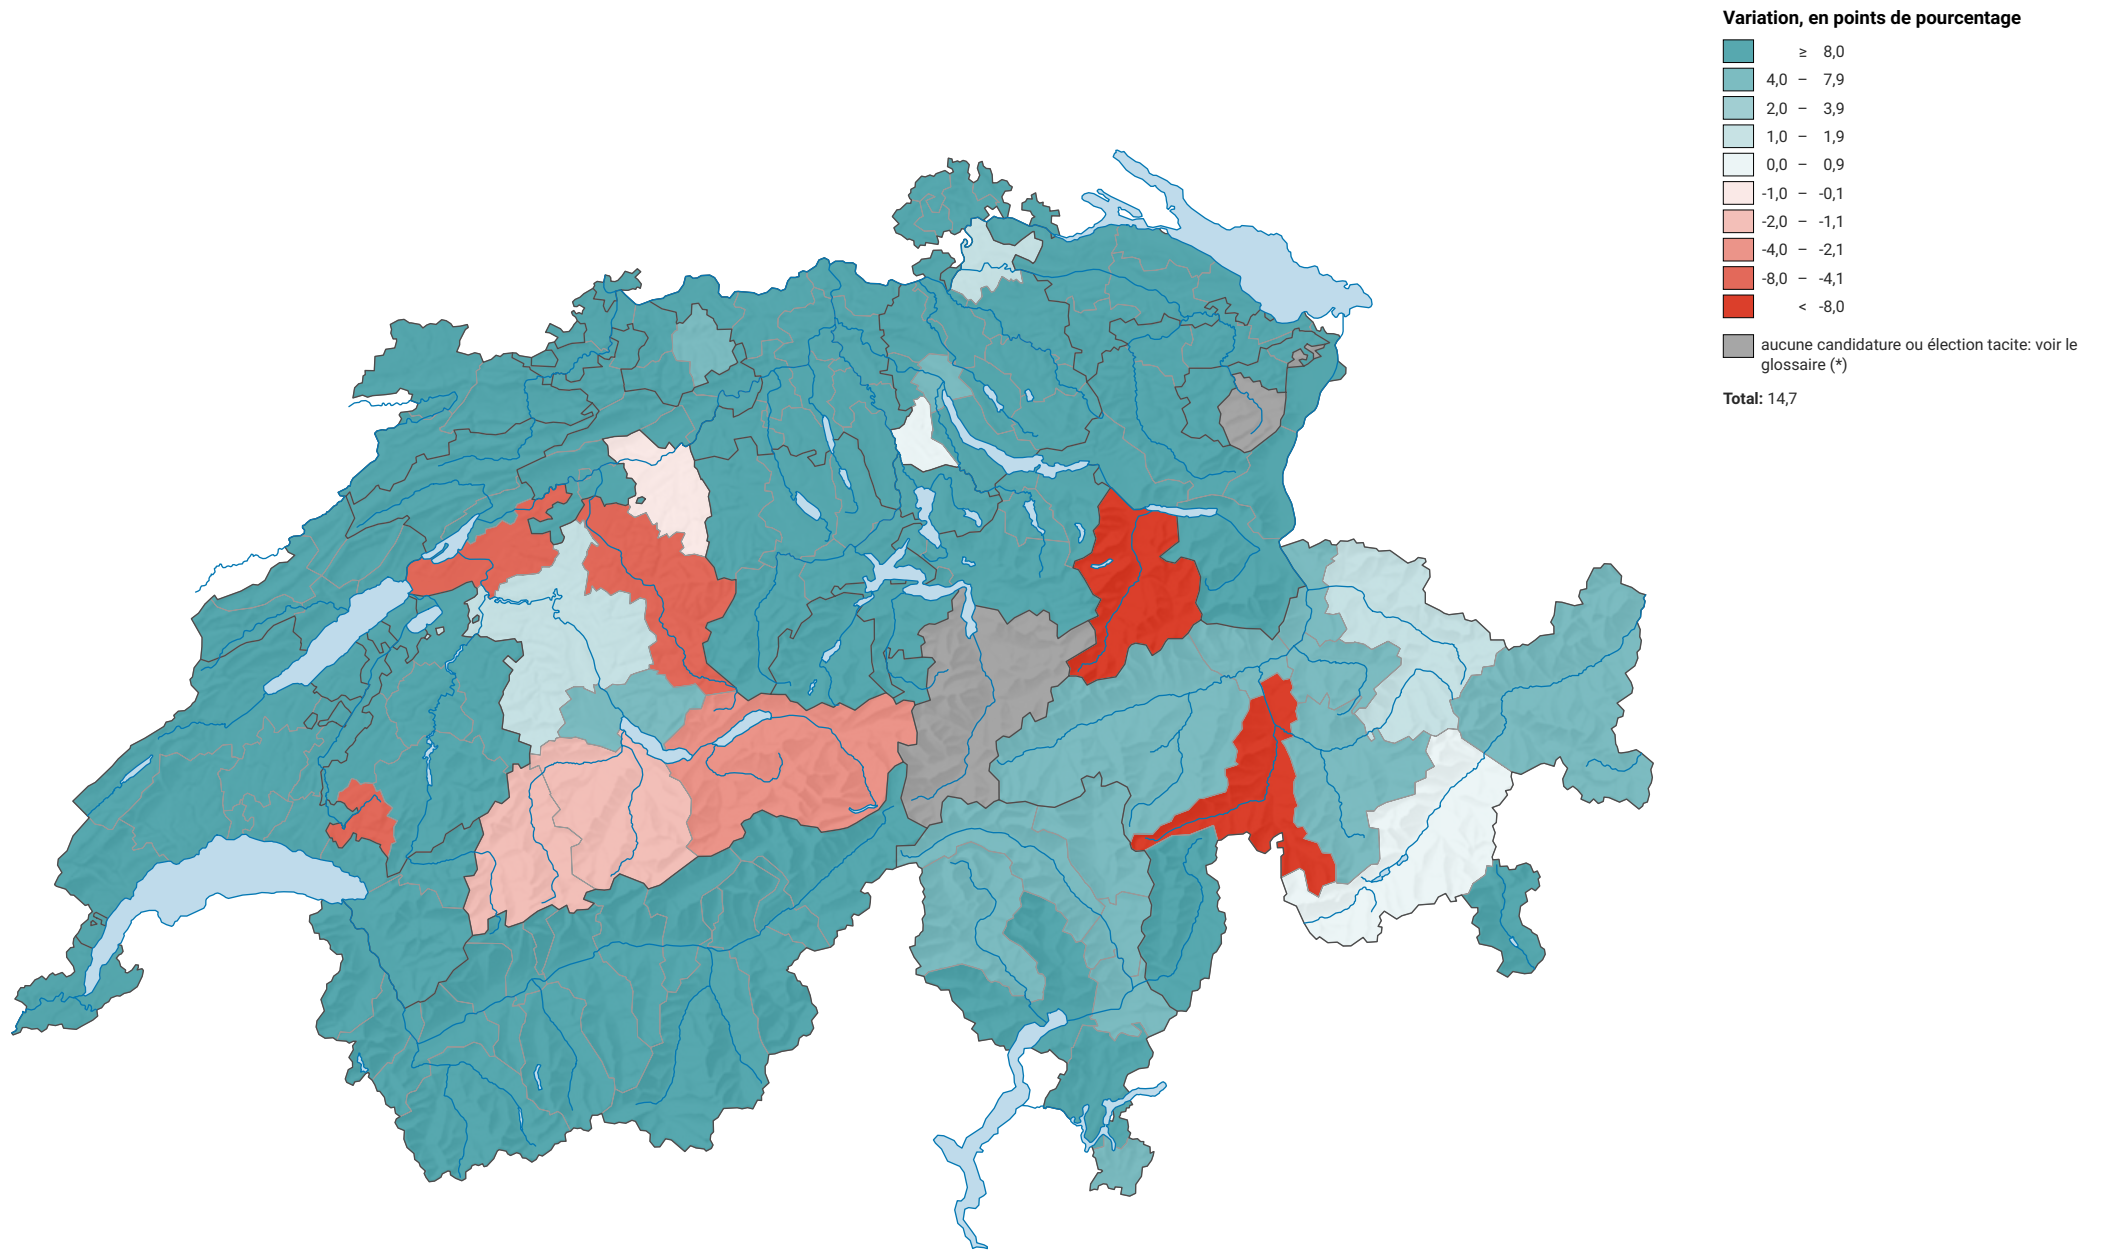

Variation de la force de l'Union démocratique du centre (UDC), de 1991 à 2011

0 35 70 km

Niveau géographique:
Districts