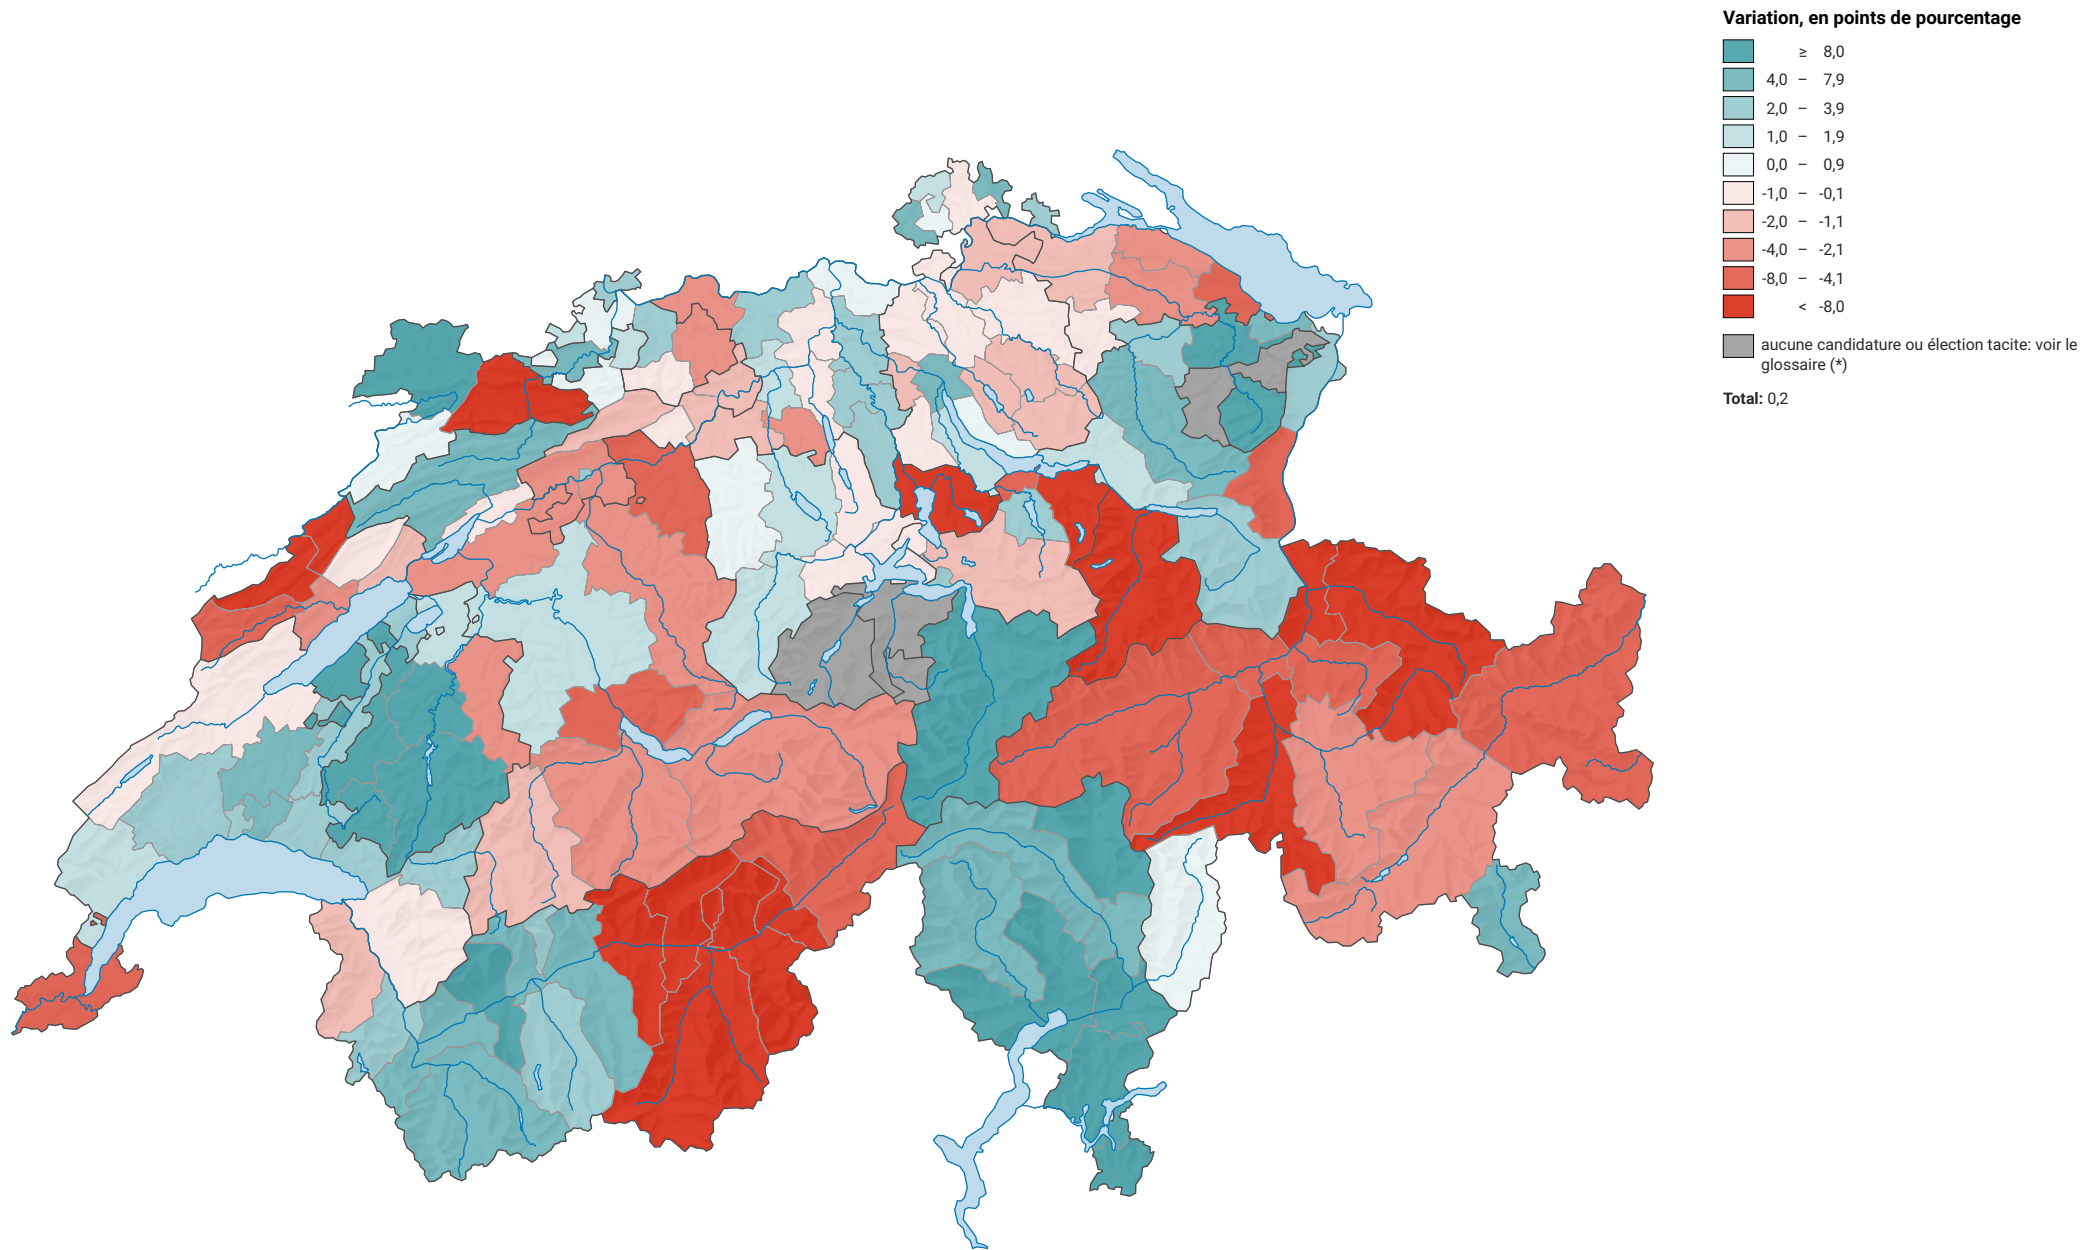

# Variation de la force du parti socialiste suisse (PSS), de 1991 à 2011

0 35 70 km

**Niveau géographique:**  
Districts