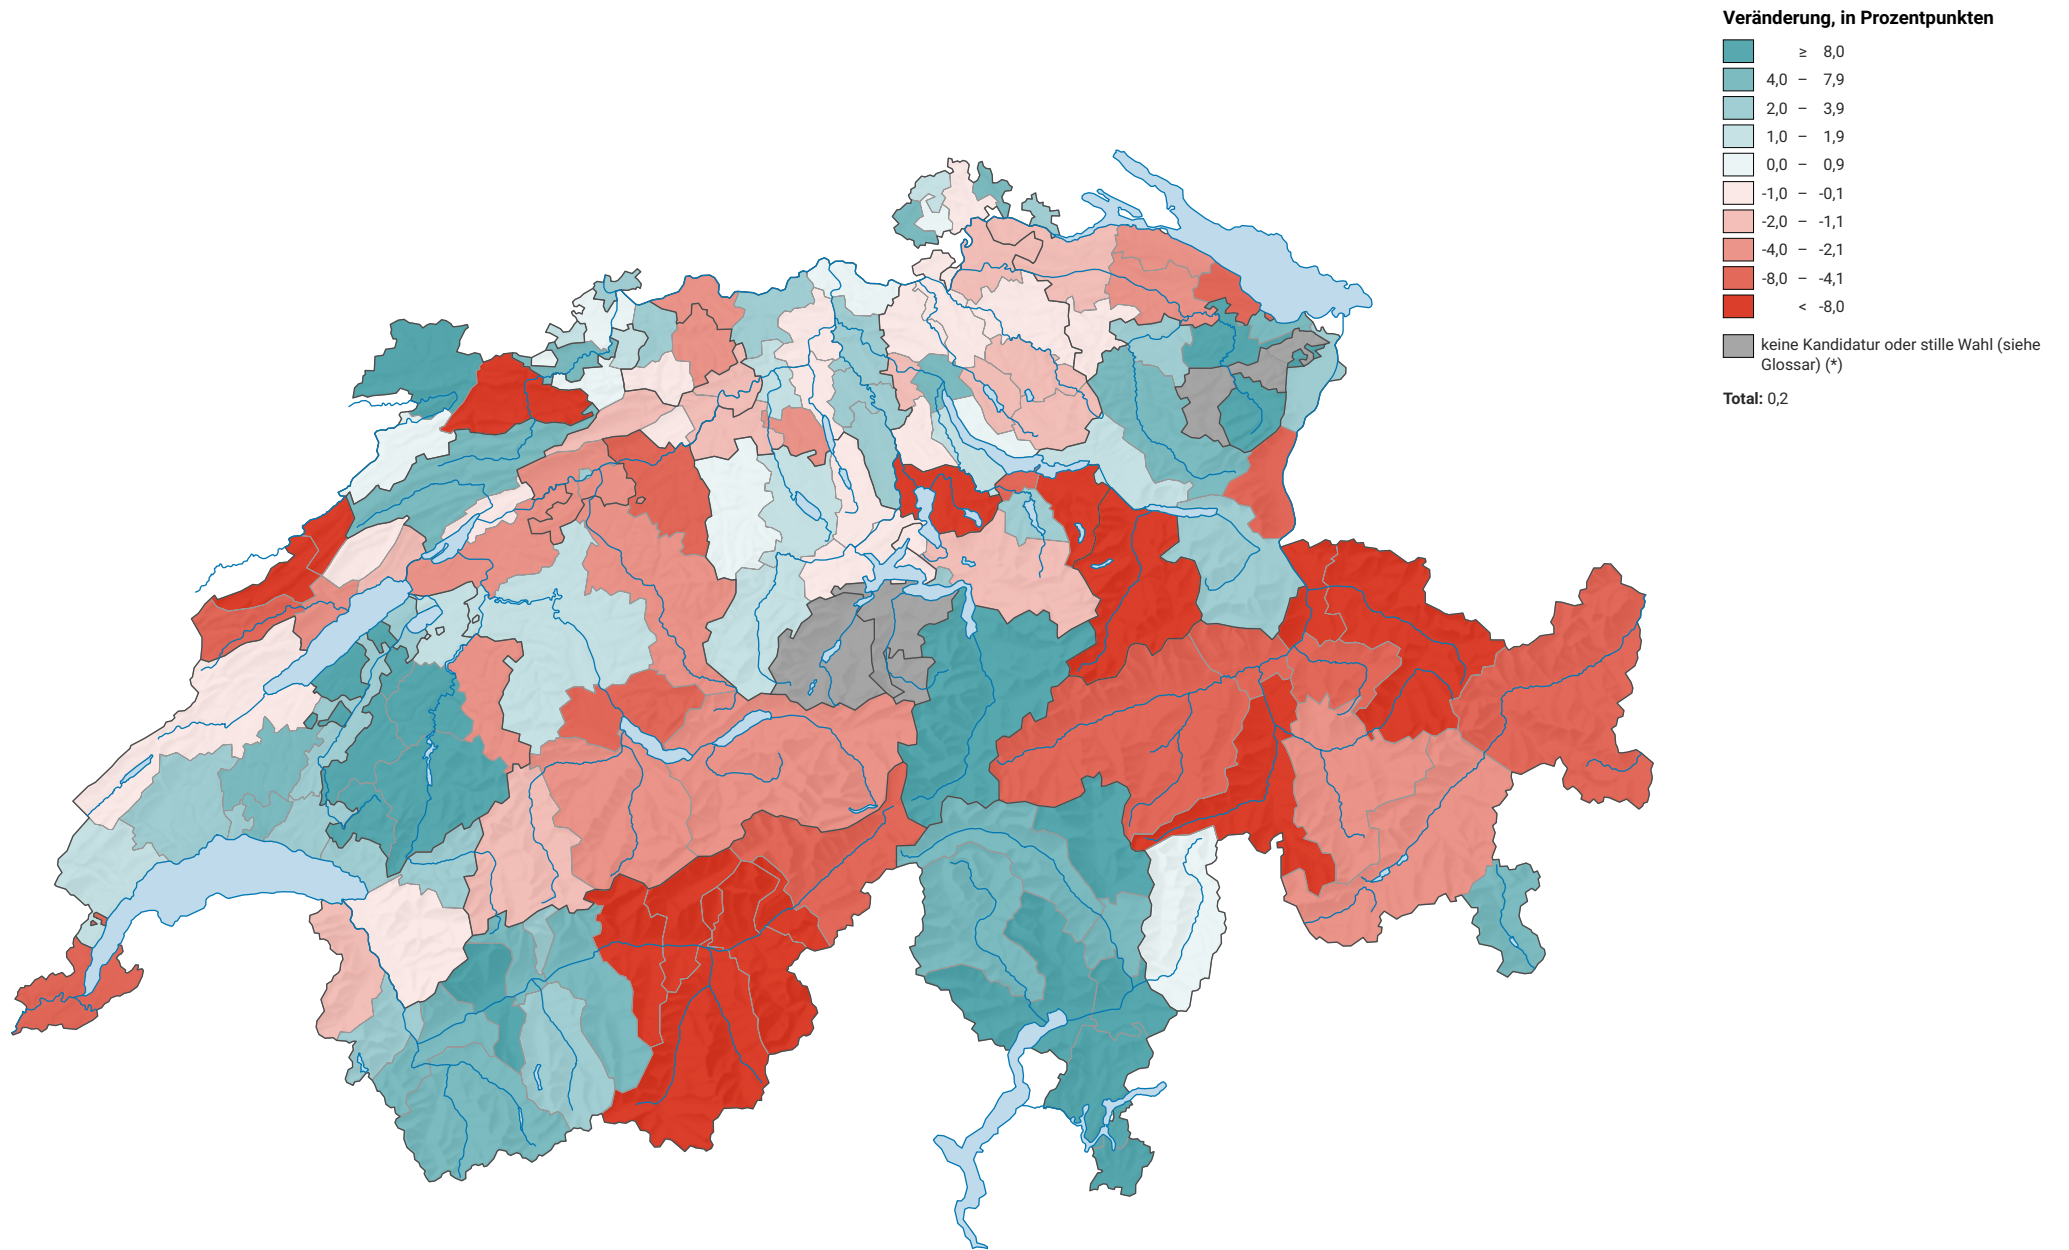

# Veränderung der Parteistärke der Sozialdemokratischen Partei der Schweiz (SPS), 1991–2011

0 35 70 km

**Raumgliederung:**  
Bezirke