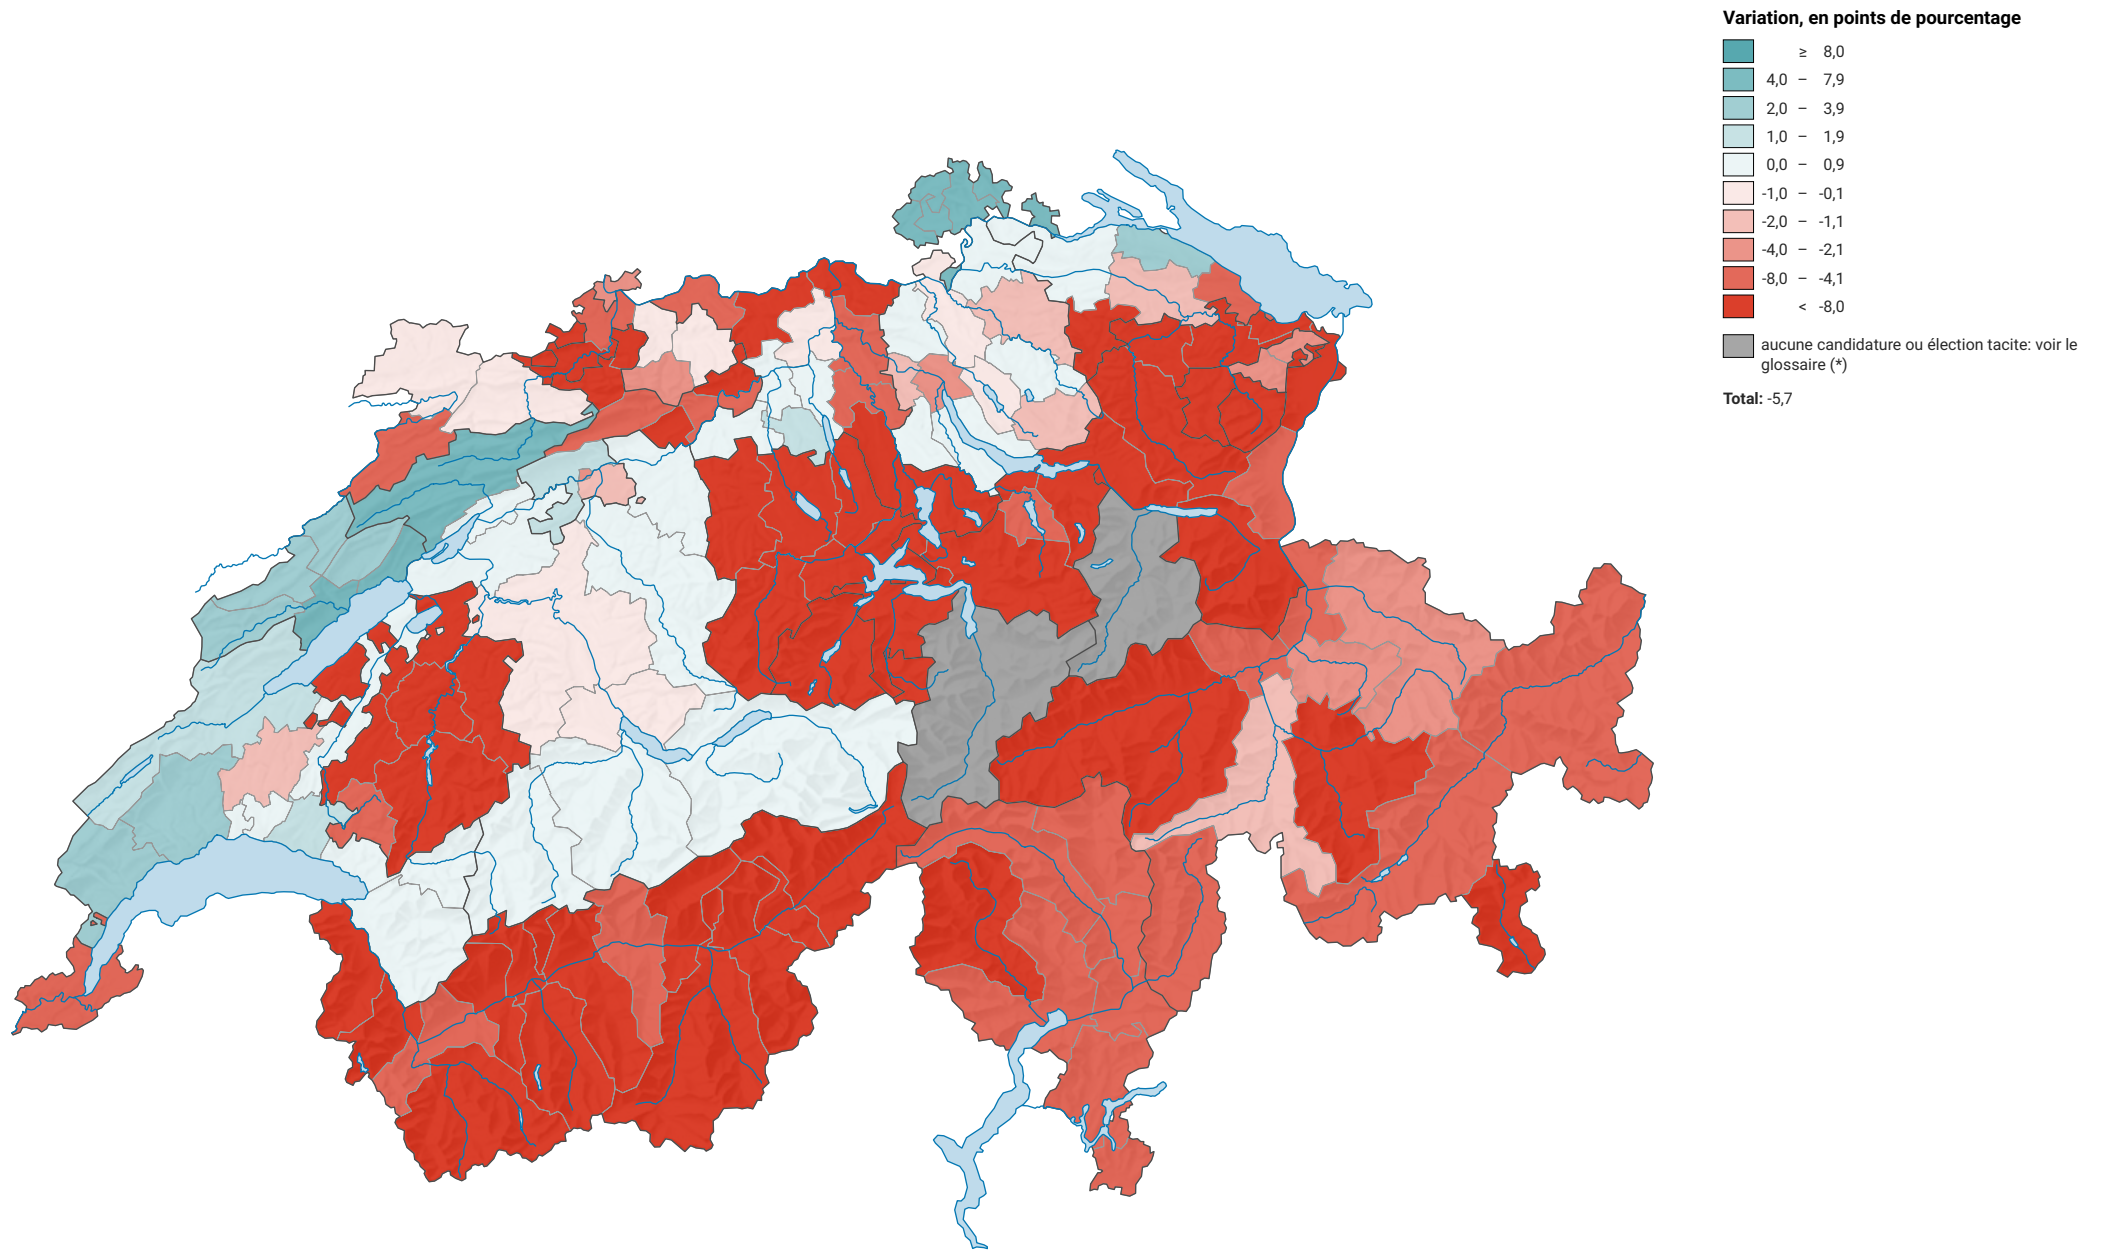

Variation de la force du parti démocrate-chrétien suisse (PDC), de 1991 à 2011

0 35 70 km

Niveau géographique:
Districts