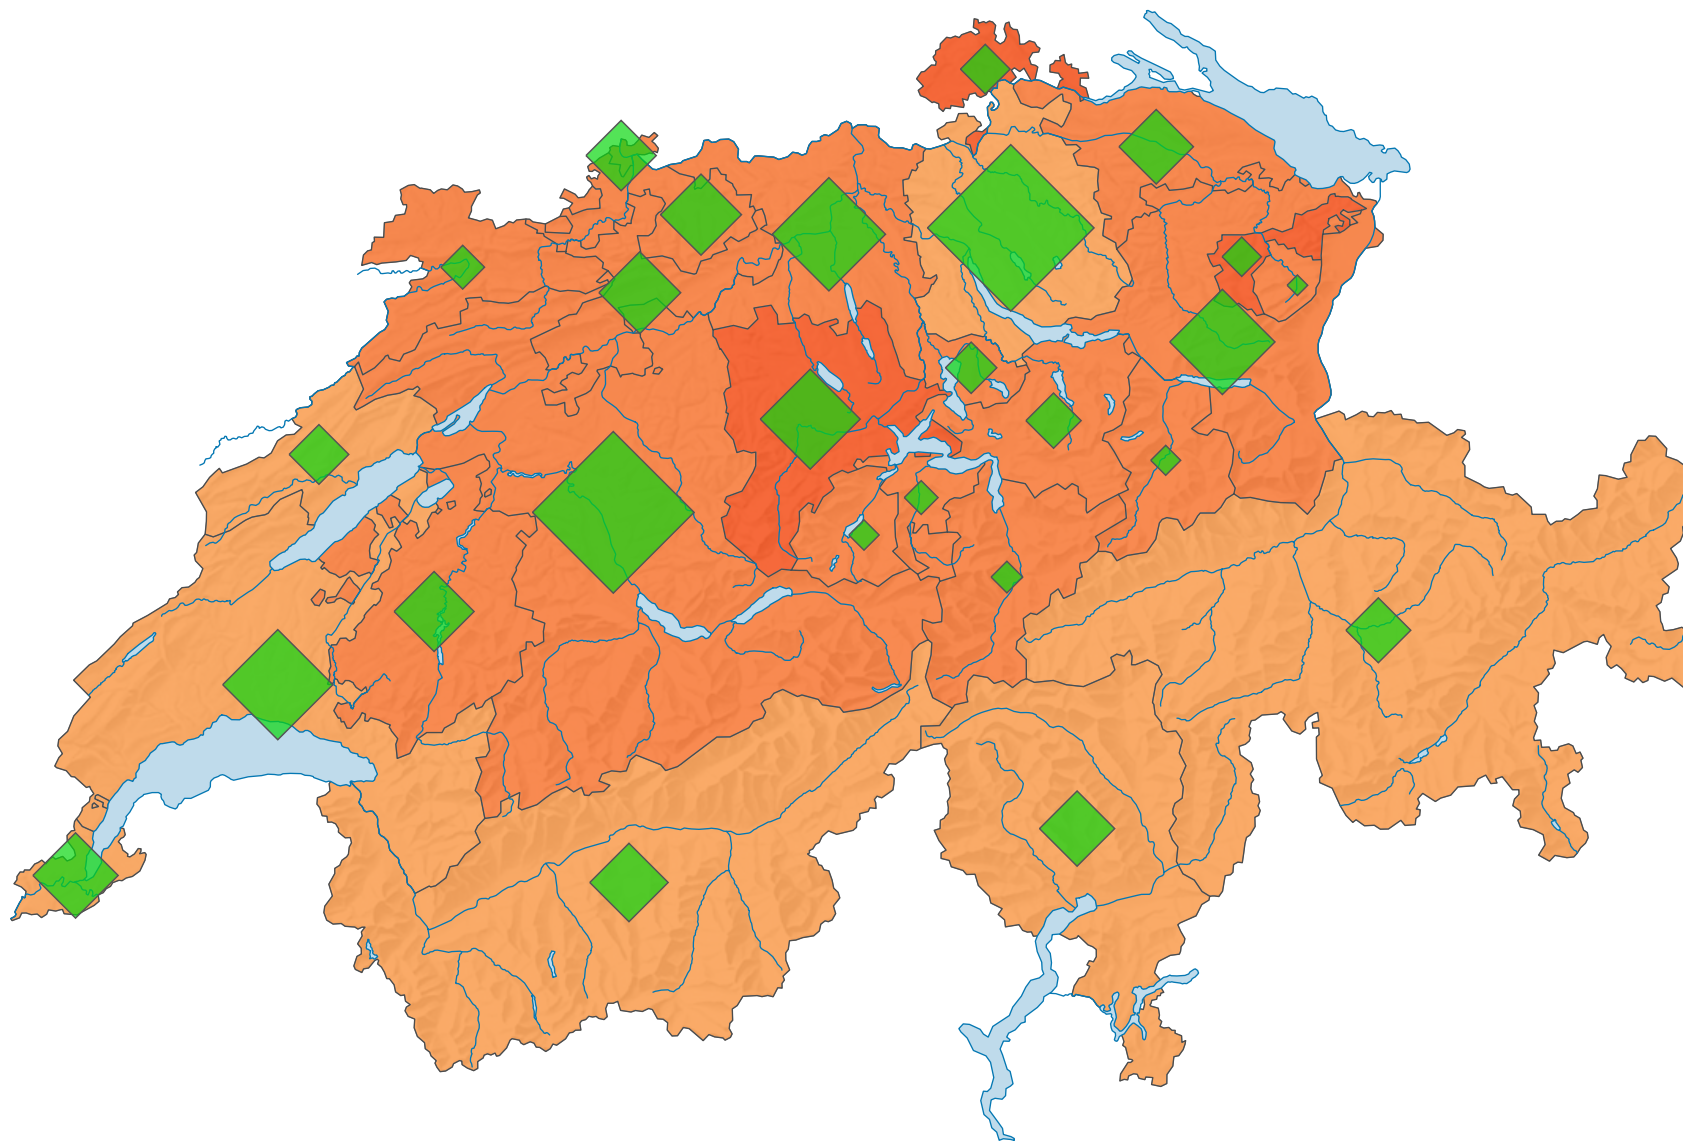

Stimmbeteiligung, Abstimmung vom 27.09.1998

Stimmbeteiligung, in %

Schweiz: 51,7

Anzahl Stimmende

Schweiz: 2 395 981

Symbole mit einem Wert unter 2 000 wurden zur besseren Lesbarkeit visuell vergrößert dargestellt.

0 25 50 km

Raumgliederung:
Kantone