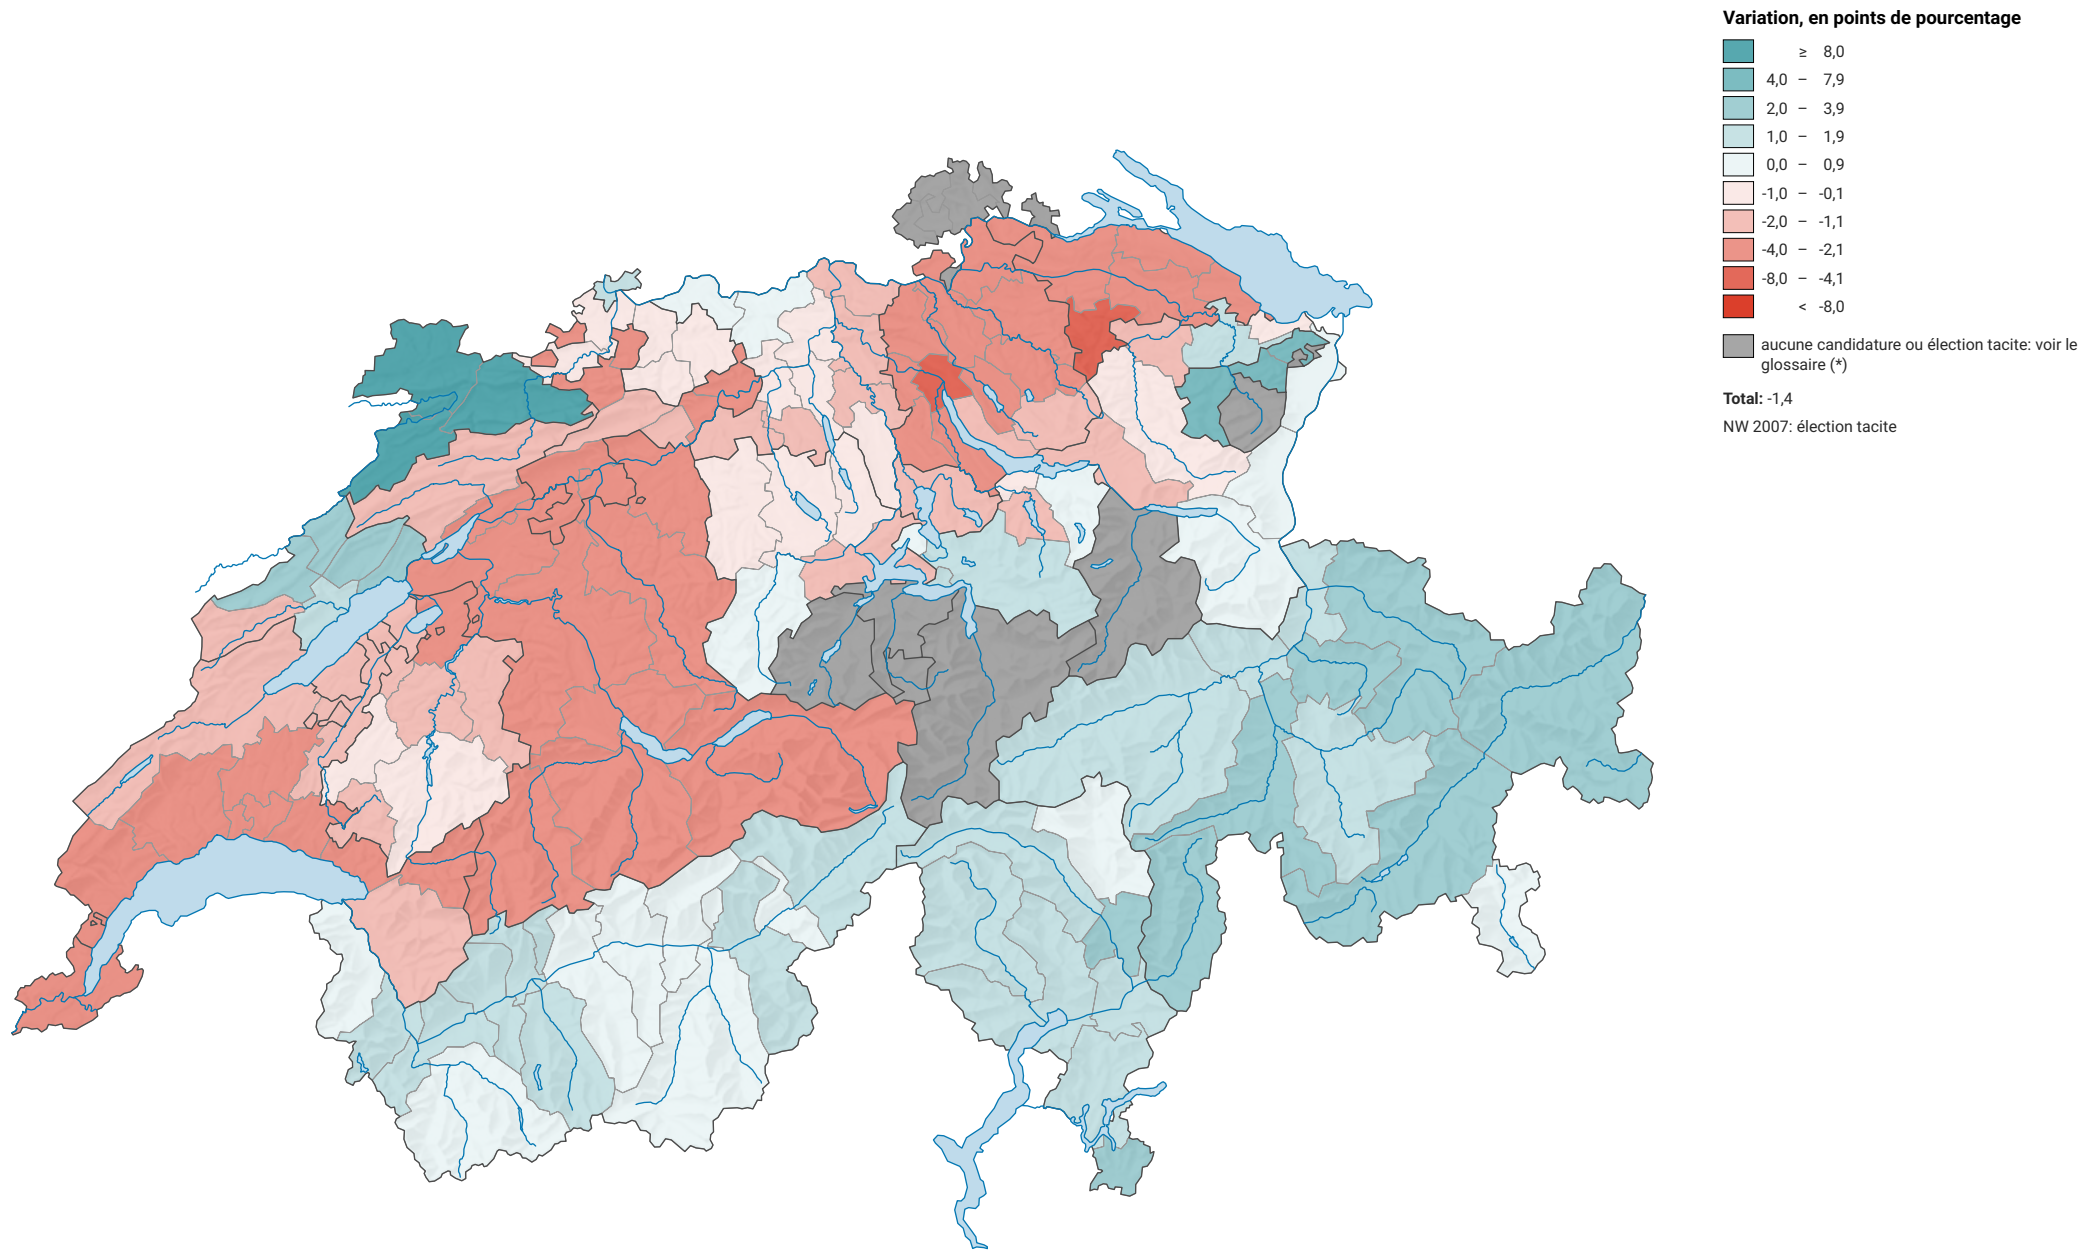

Variation de la force des verts, de 2007 à 2011

0 35 70 km

Niveau géographique:
Districts