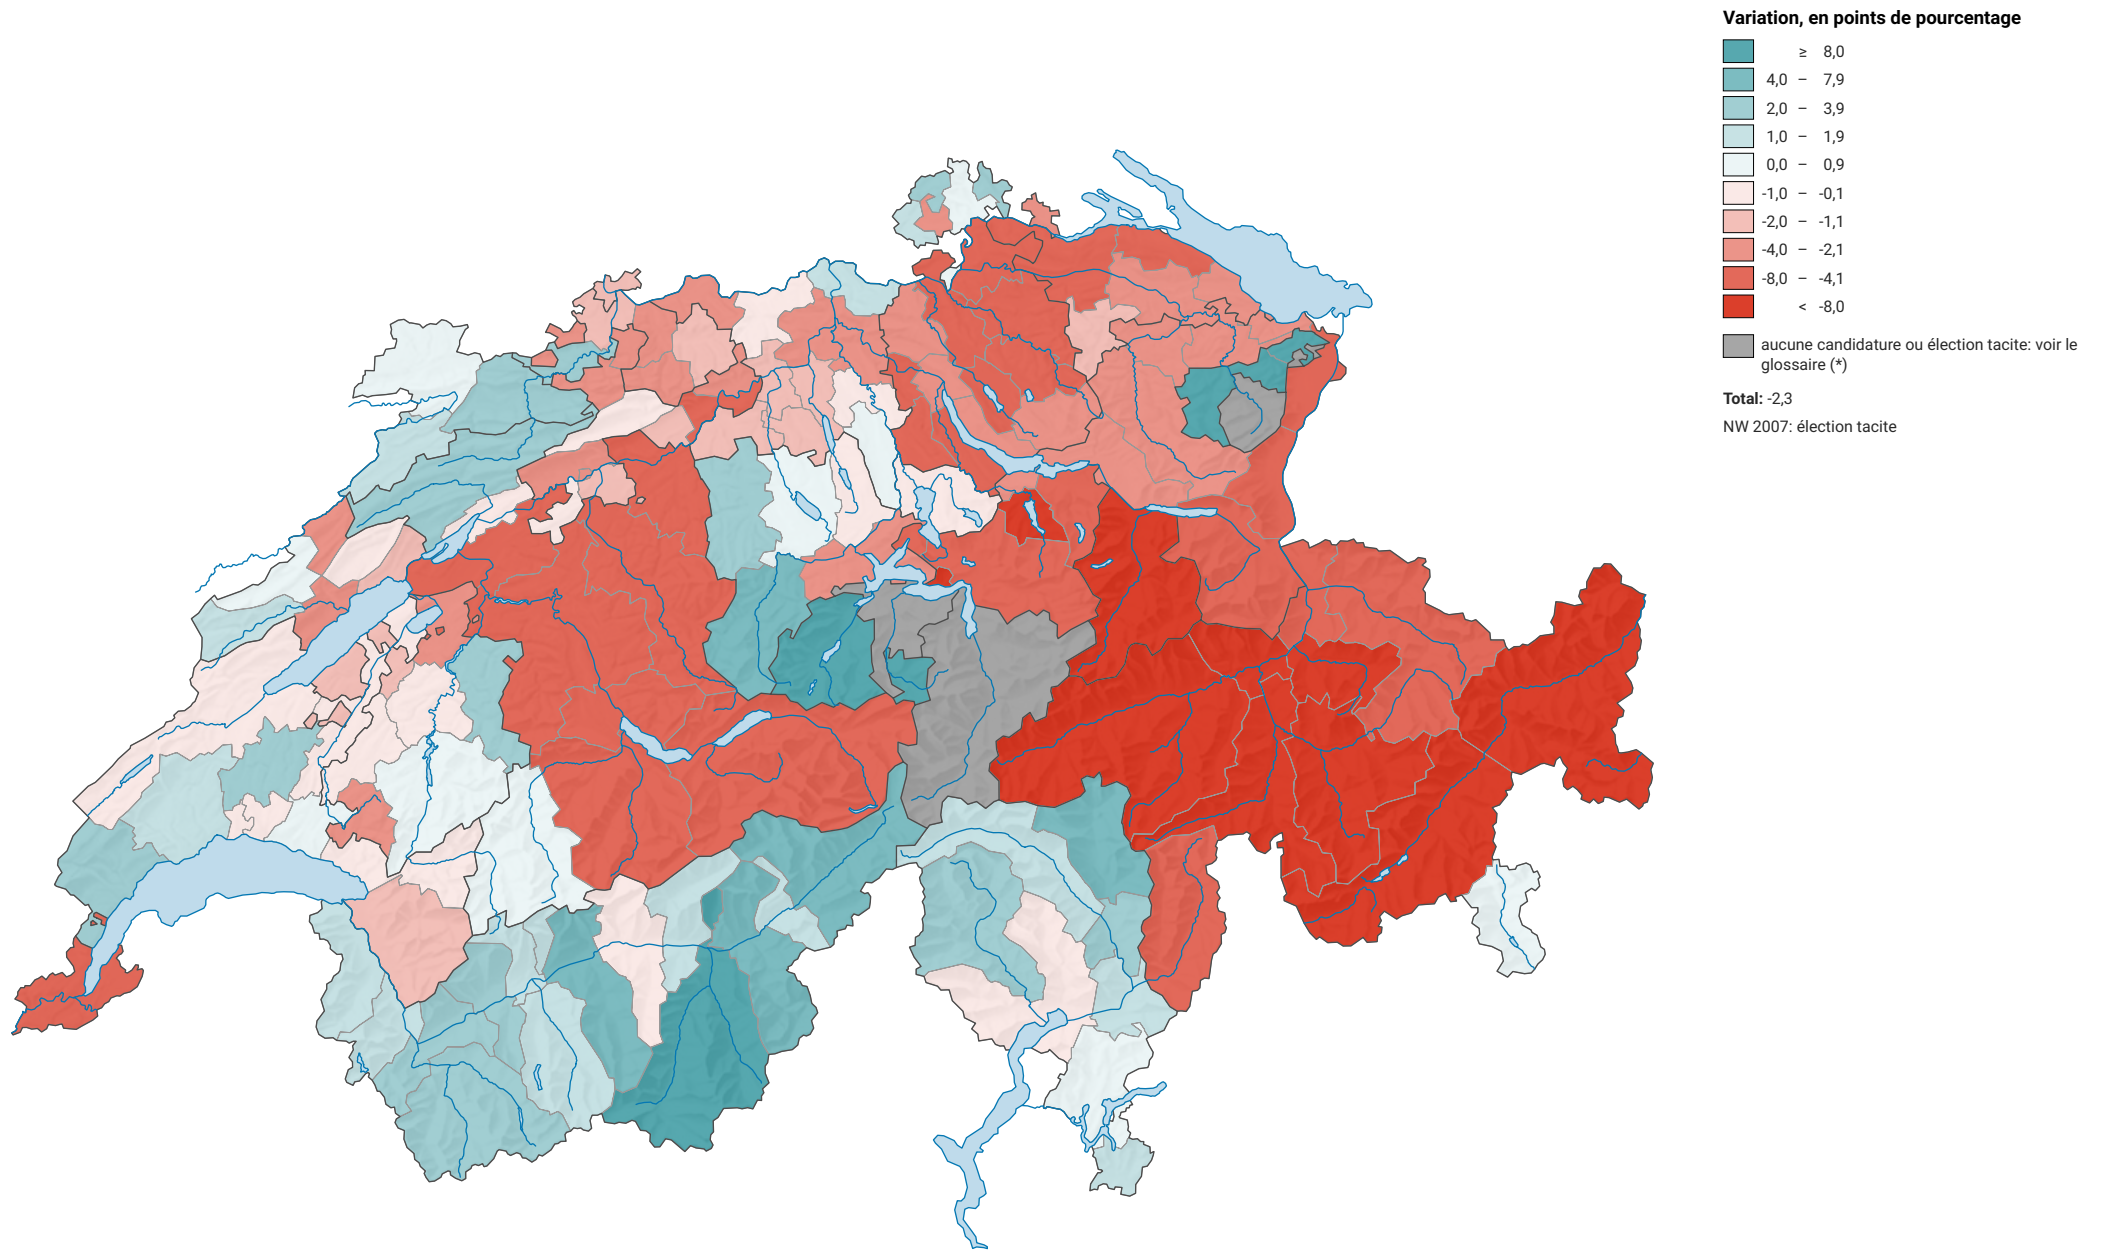

# Variation de la force de l'Union démocratique du centre (UDC), de 2007 à 2011

0 35 70 km

**Niveau géographique:**  
Districts