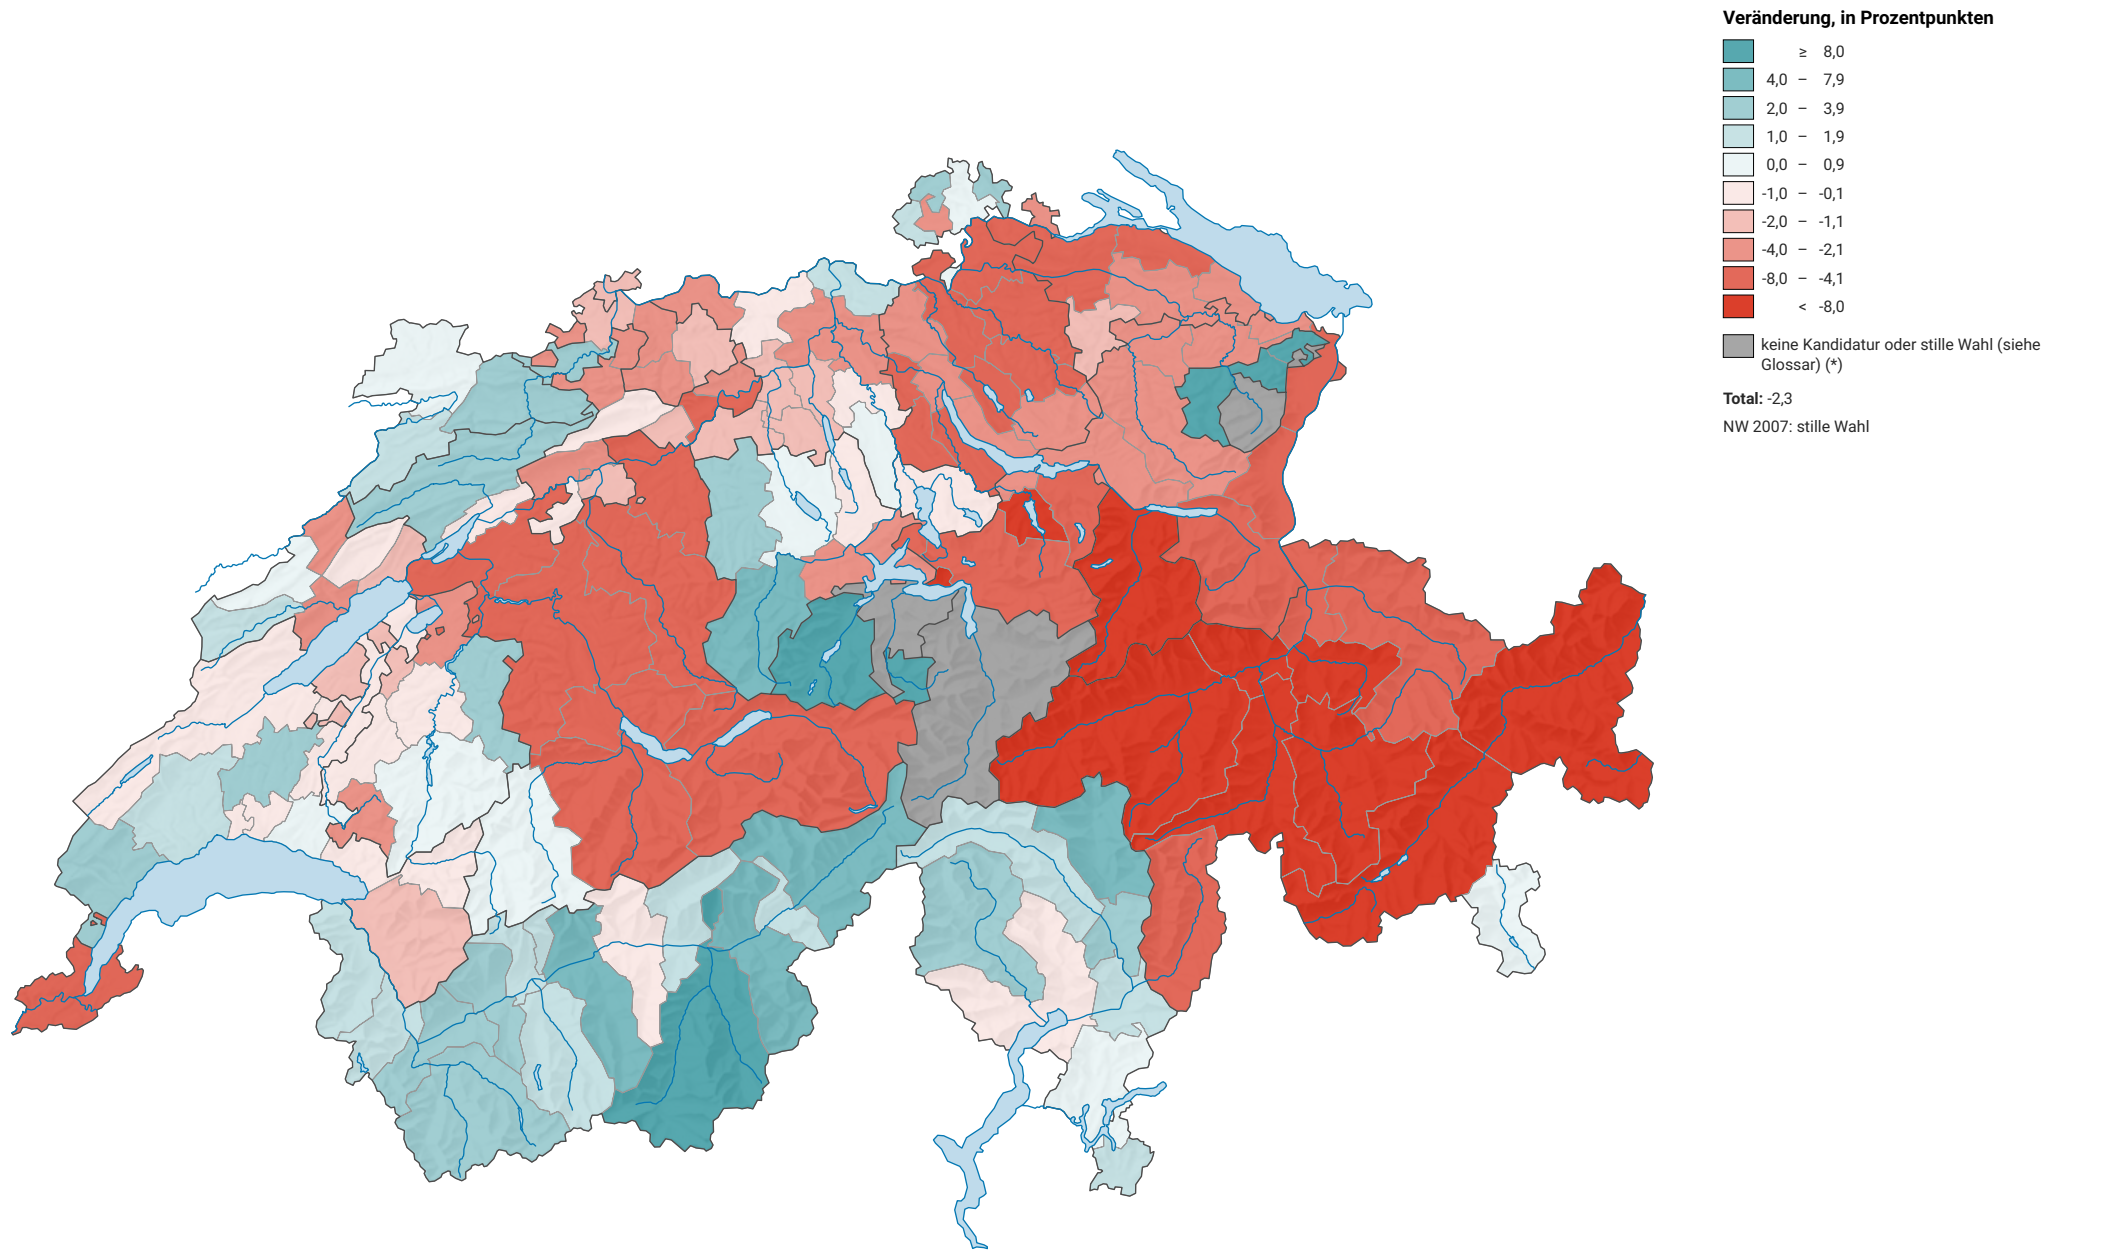

Veränderung der Parteistärke der Schweizerischen Volkspartei (SVP), 2007–2011

0 35 70 km

Raumgliederung:
Bezirke