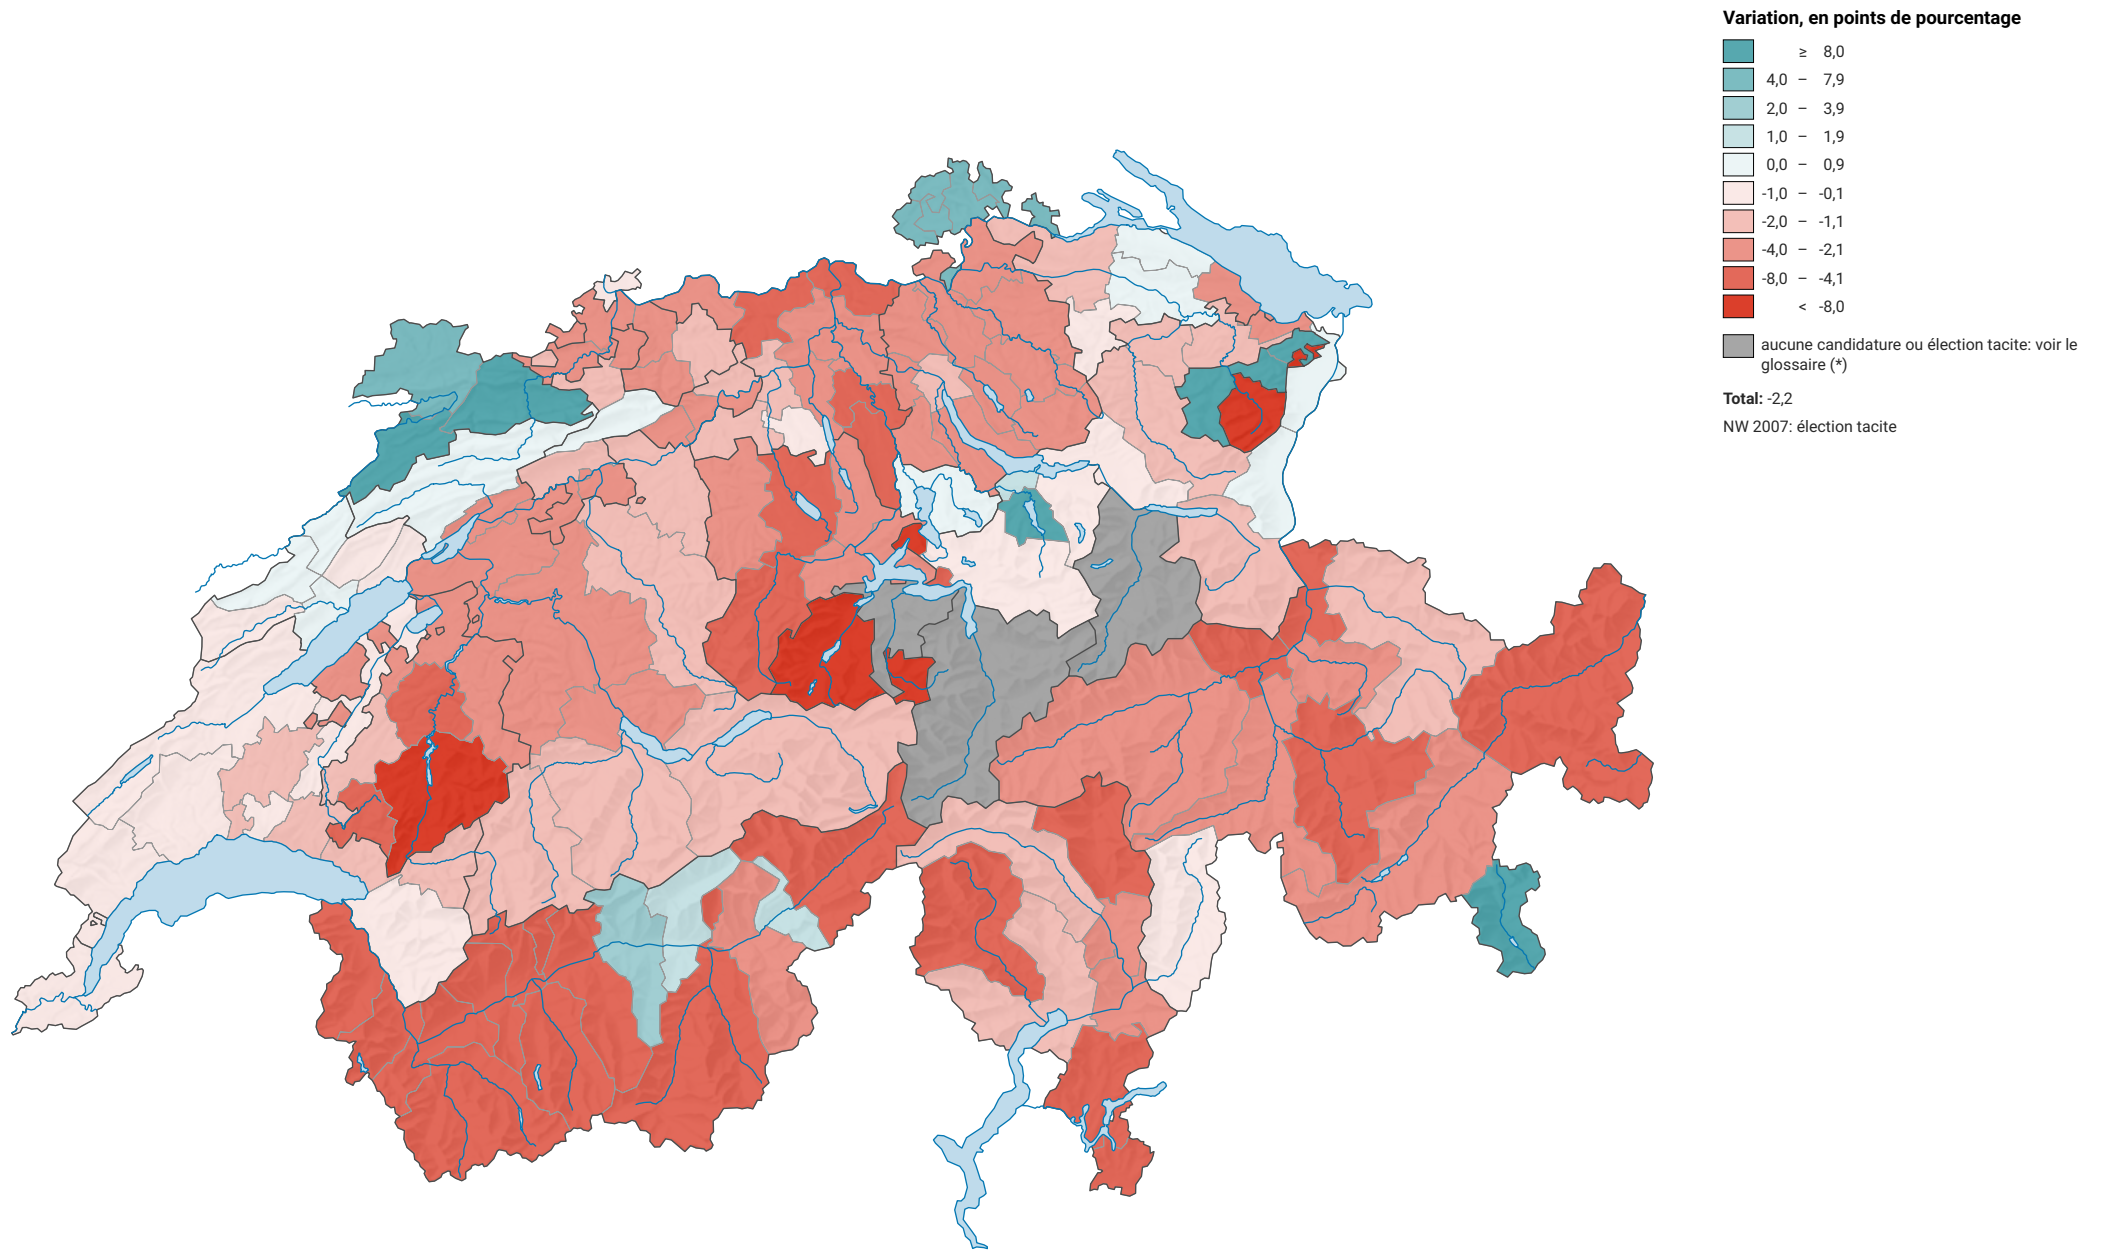

Variation de la force du parti démocrate-chrétien suisse (PDC), de 2007 à 2011

0 35 70 km

Niveau géographique:
Districts