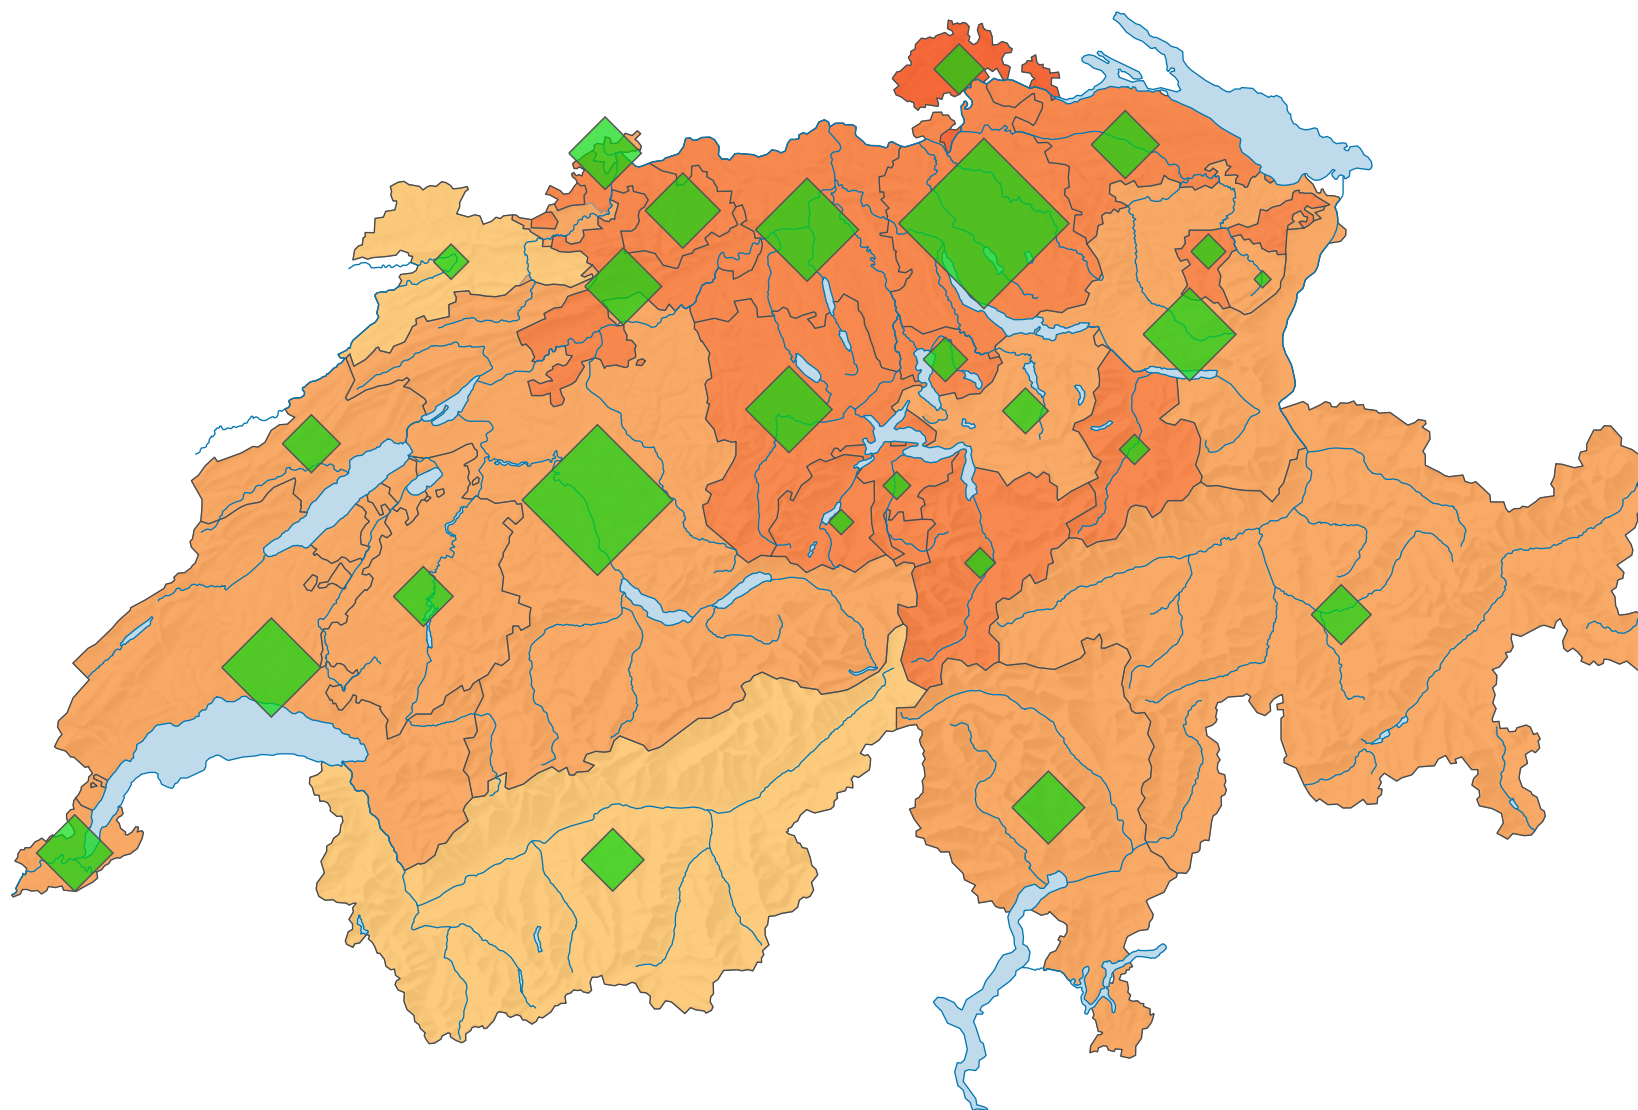

# Participation, votation du 18.02.1979

## Participation en %

Suisse: 49,6

## Nombre de votants

Suisse: 1 917 090

Pour des raisons de lisibilité, la taille des symboles ayant une valeur inférieure à 2 000 a été augmentée.

0 35 70 km

Niveau géographique:  
Cantons