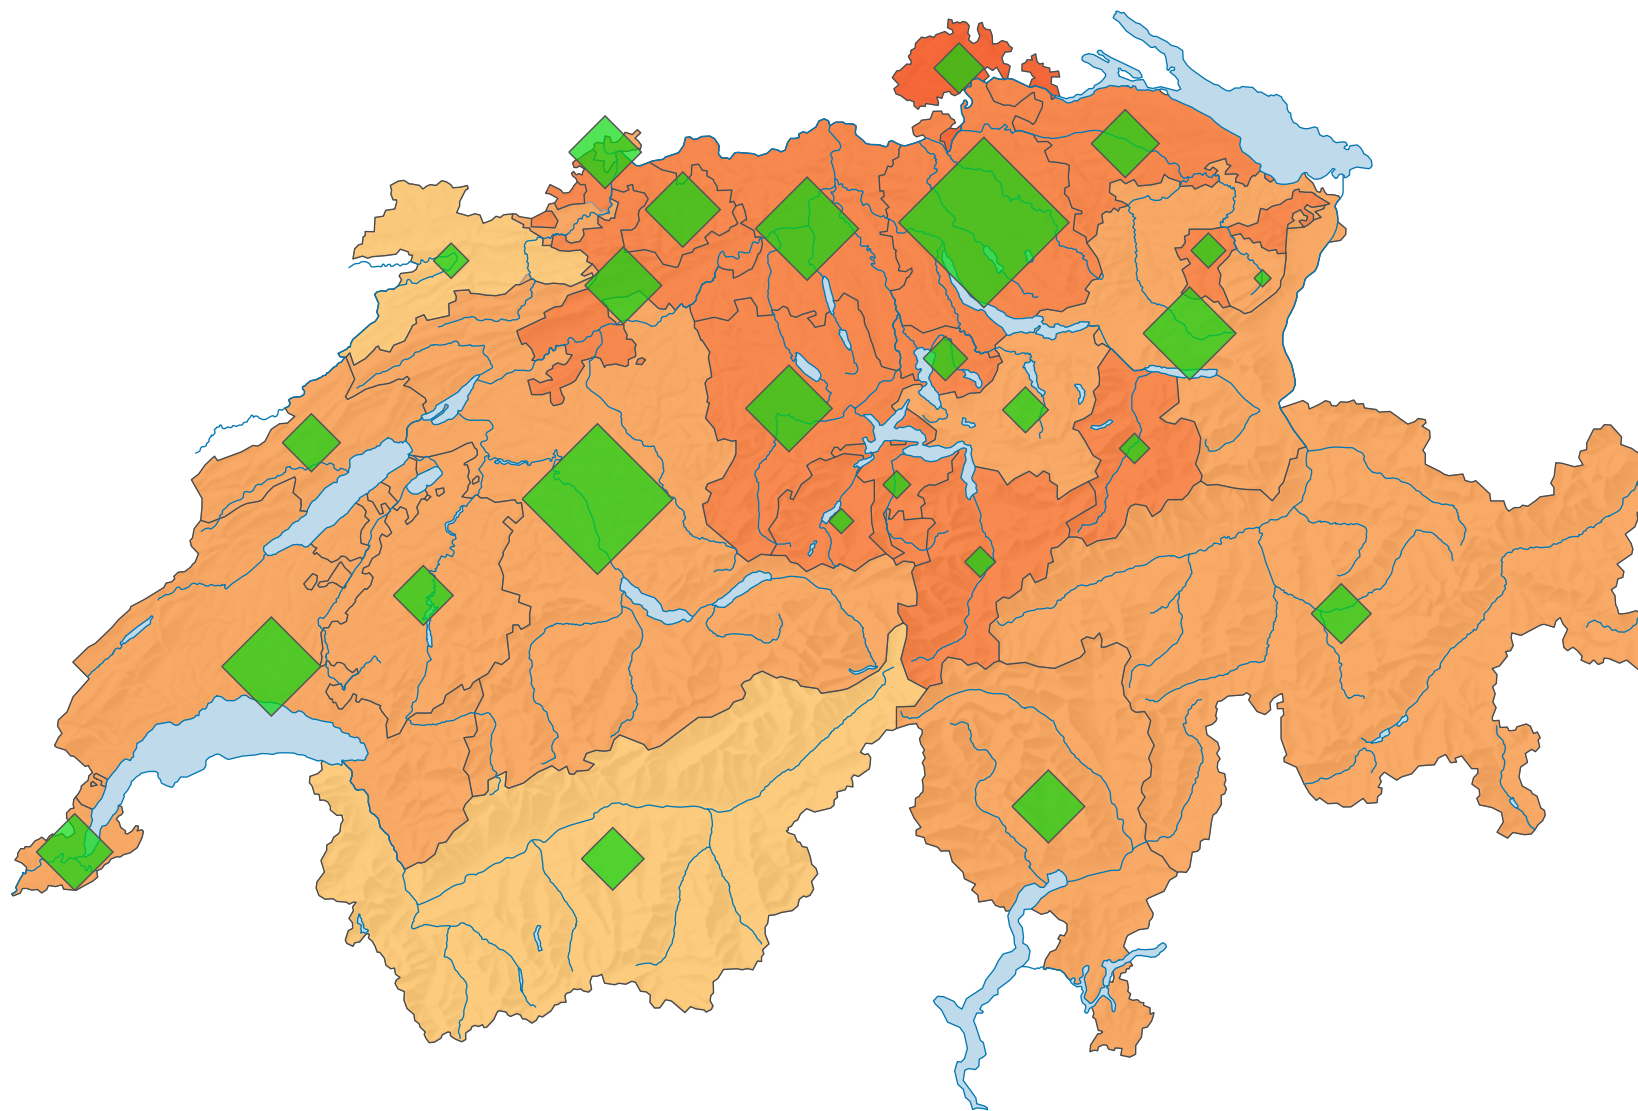

Stimmbeteiligung, Abstimmung vom 18.02.1979

Stimmbeteiligung, in %

Schweiz: 49,6

Anzahl Stimmende

Schweiz: 1 917 090

Symbole mit einem Wert unter 2 000 wurden zur besseren Lesbarkeit visuell vergrössert dargestellt.

0 35 70 km

Raumgliederung:
Kantone