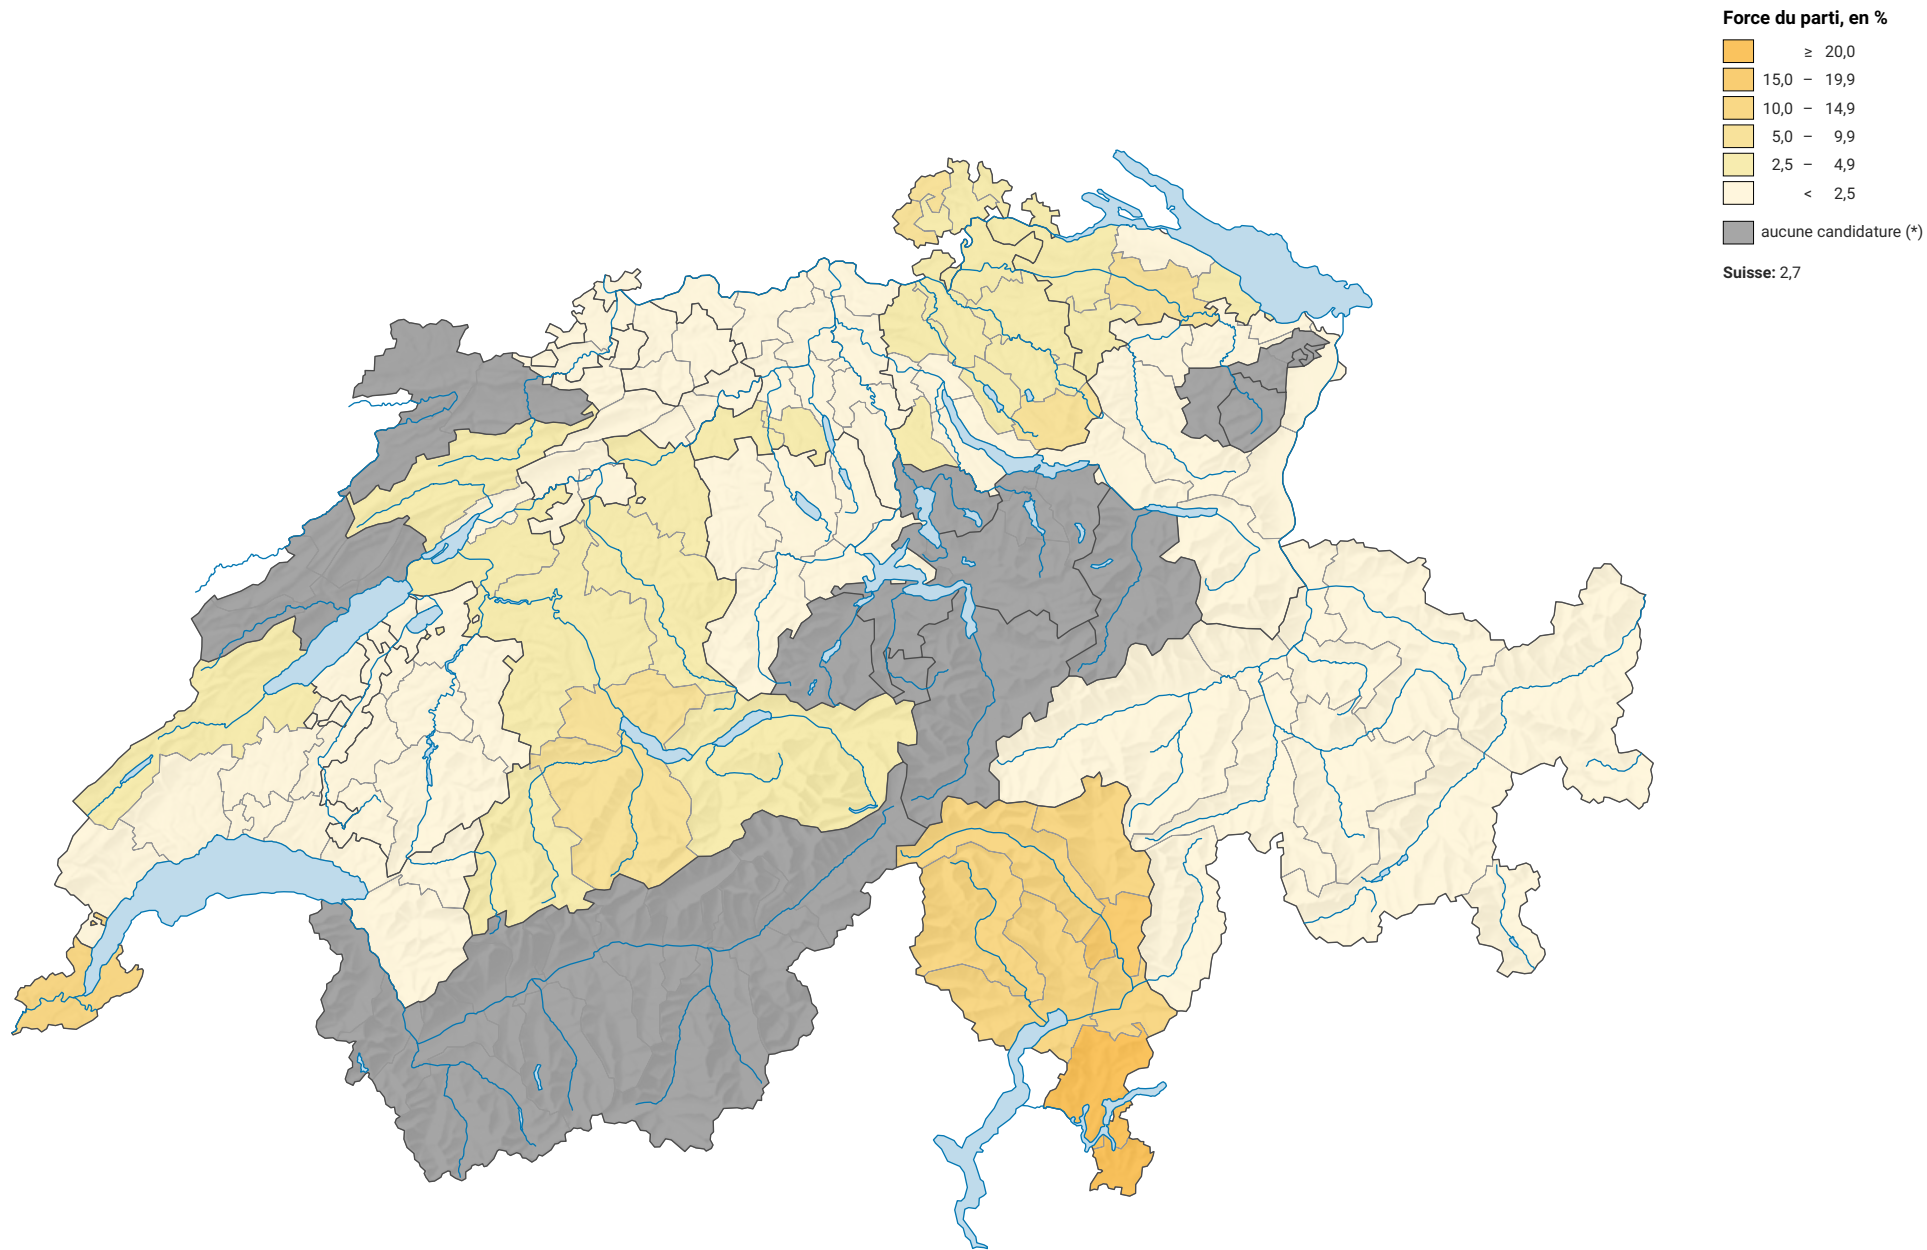

Force des petits partis de droite, en 2011

0 35 70 km

Niveau géographique:
Districts