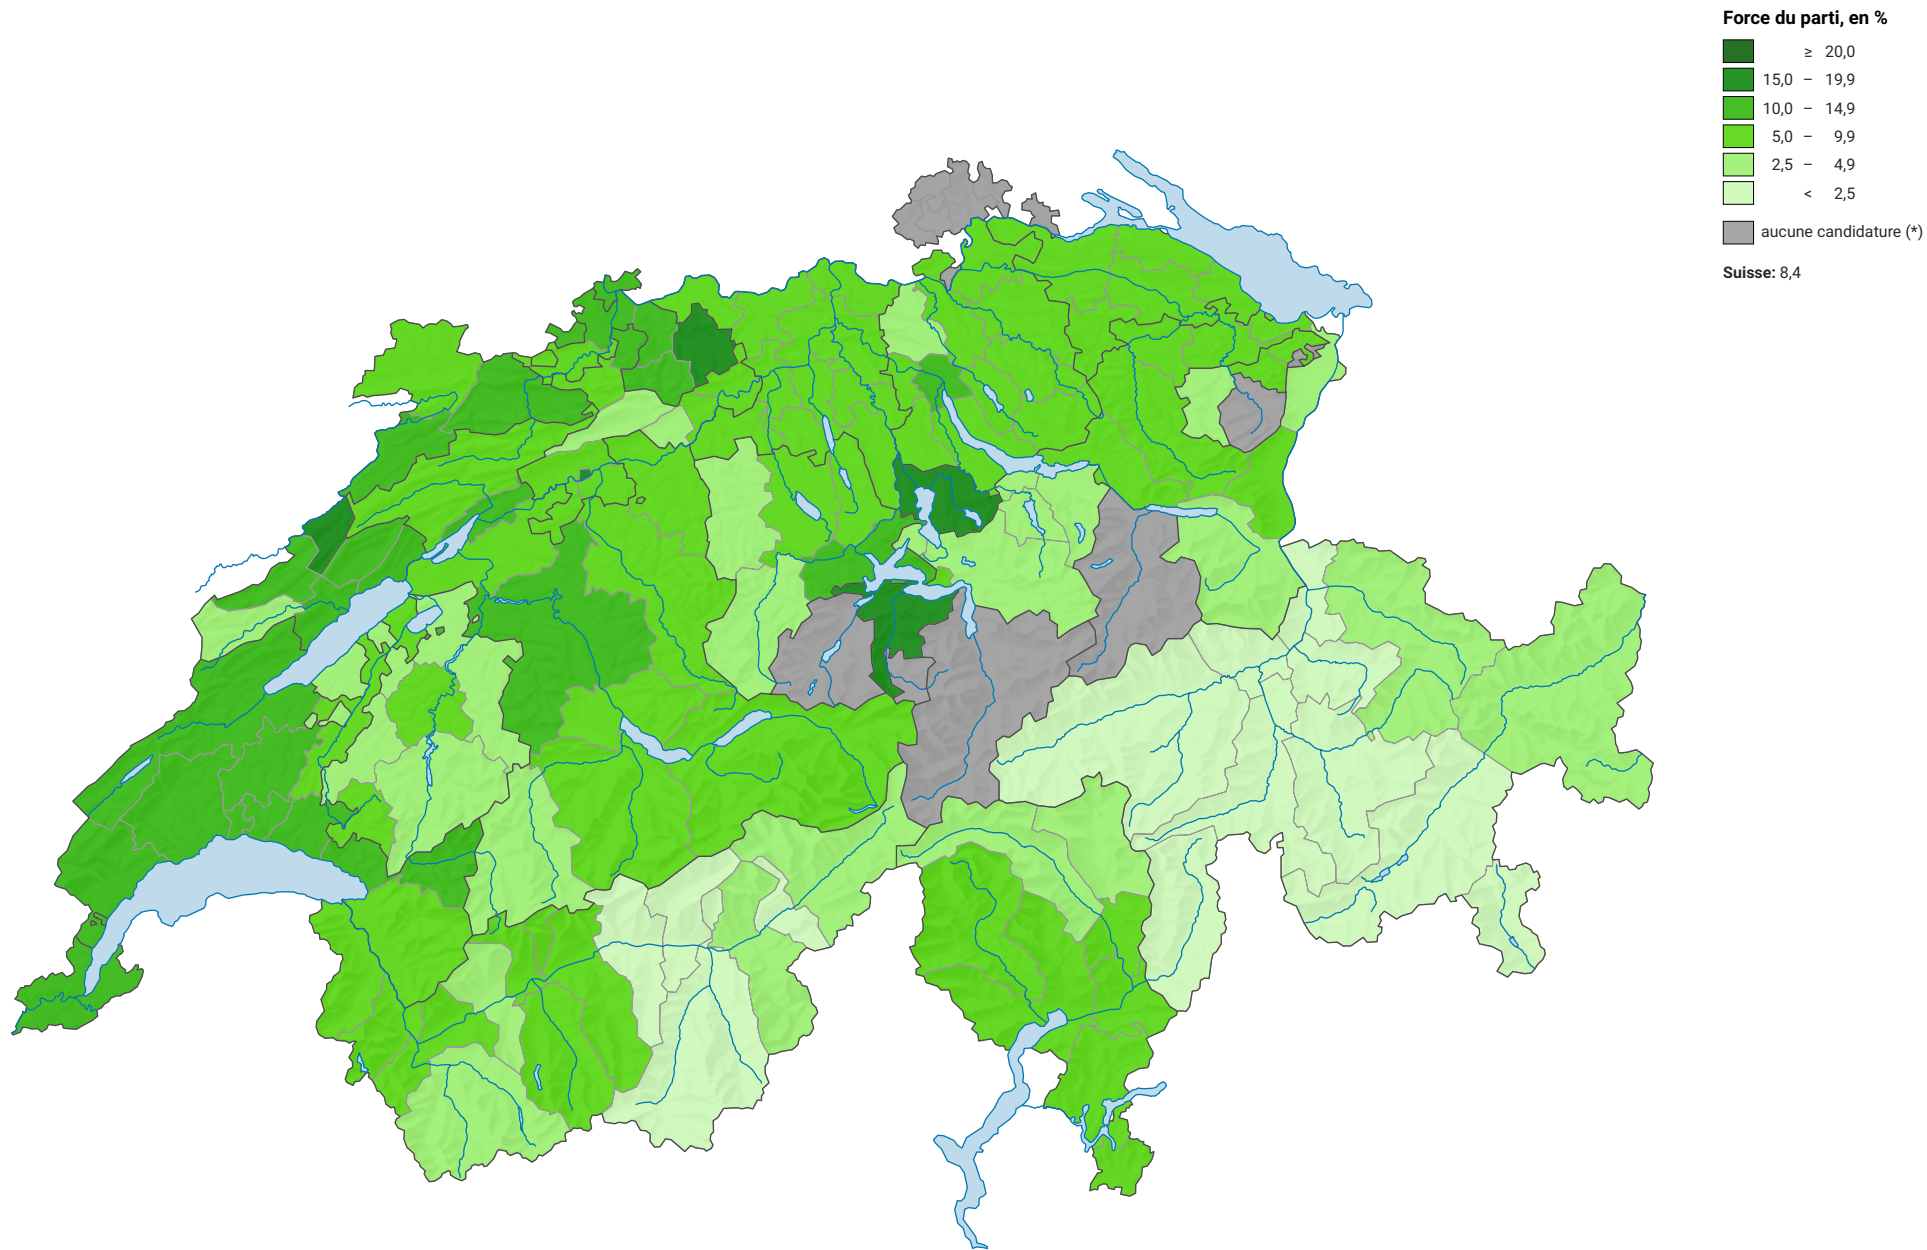

Force du Parti écologiste suisse (PES), en 2011

0 35 70 km

Niveau géographique:
Districts