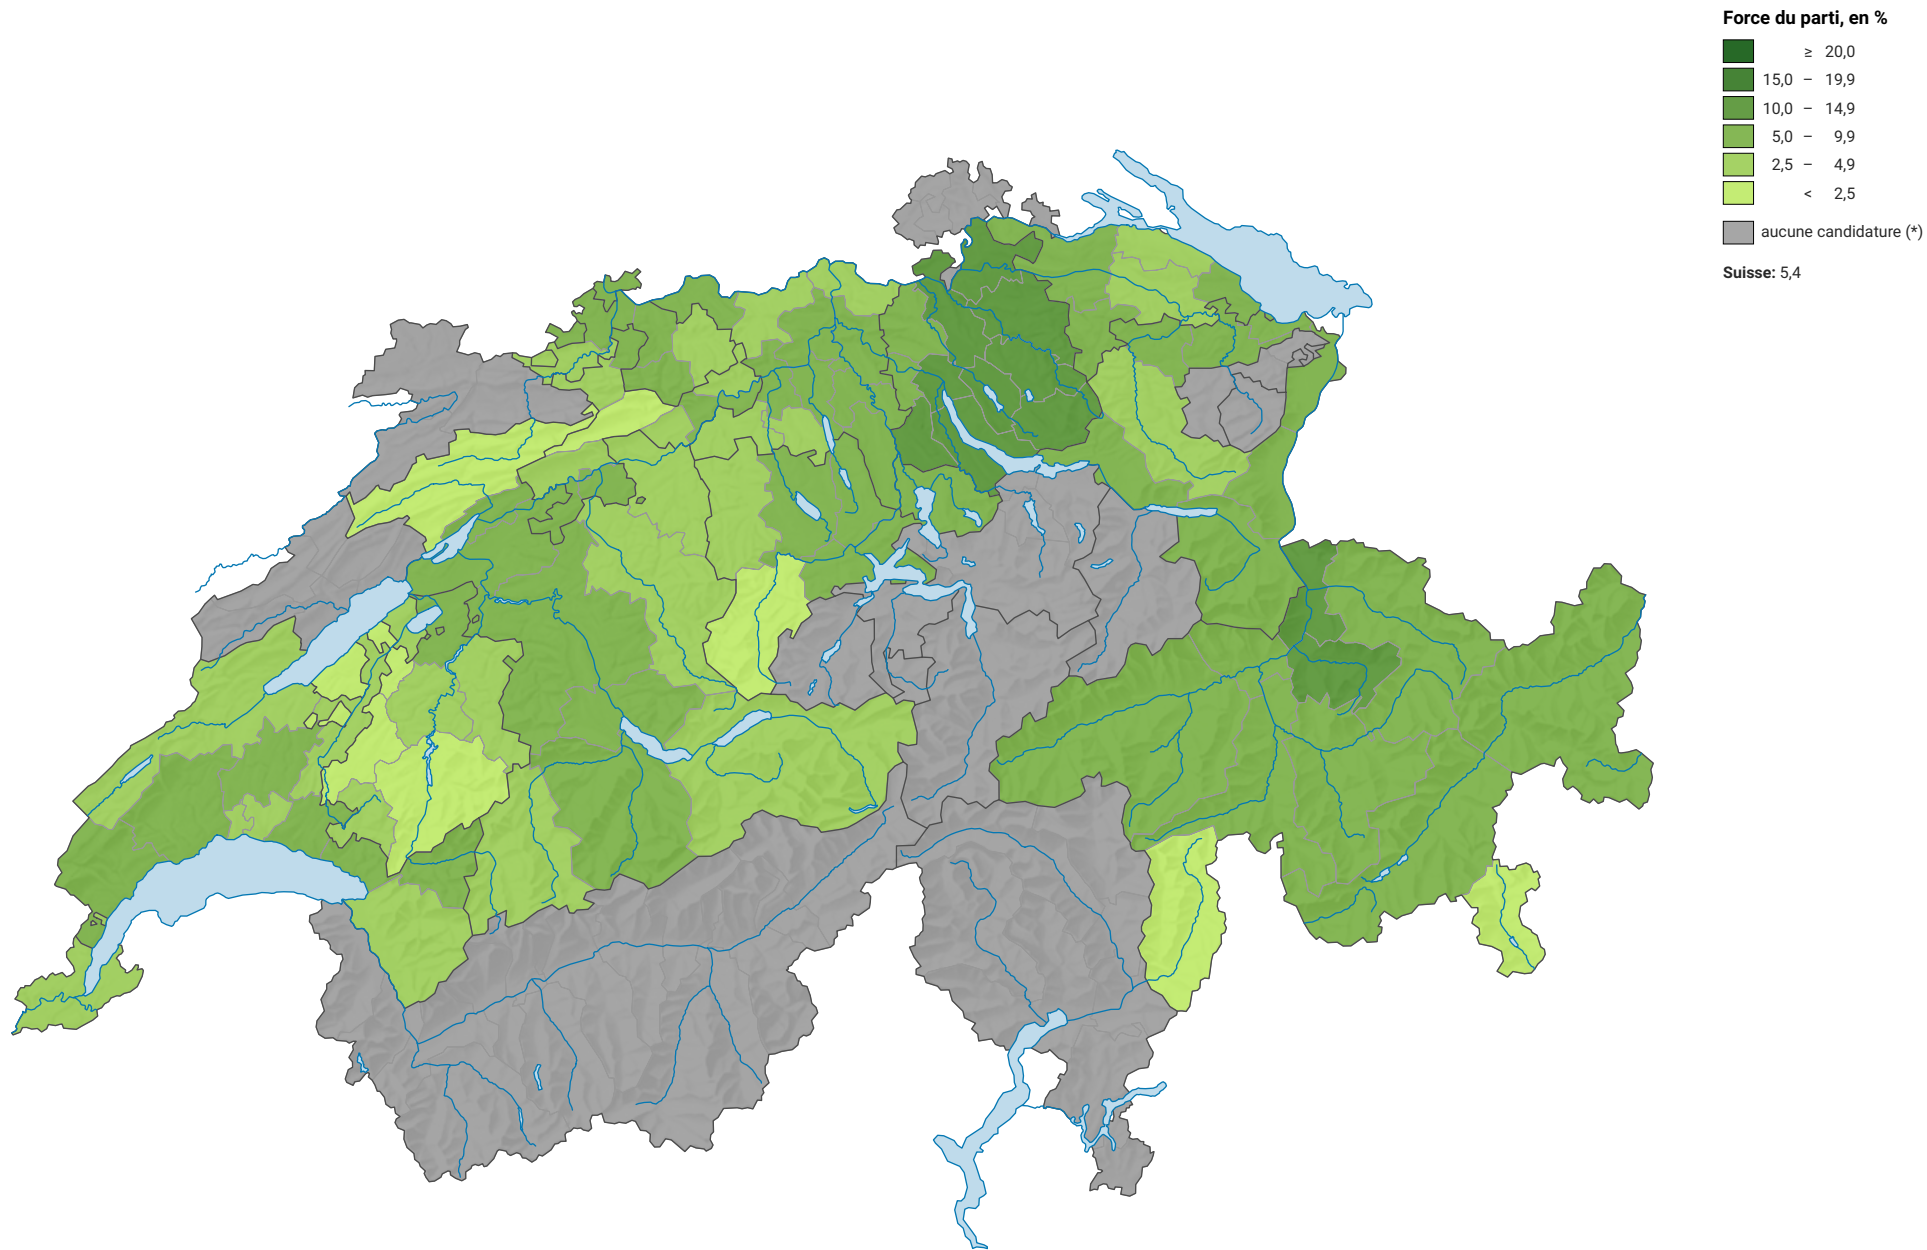

# Force du parti vert-libéral (PVL), en 2011

0 35 70 km

Niveau géographique:  
Districts