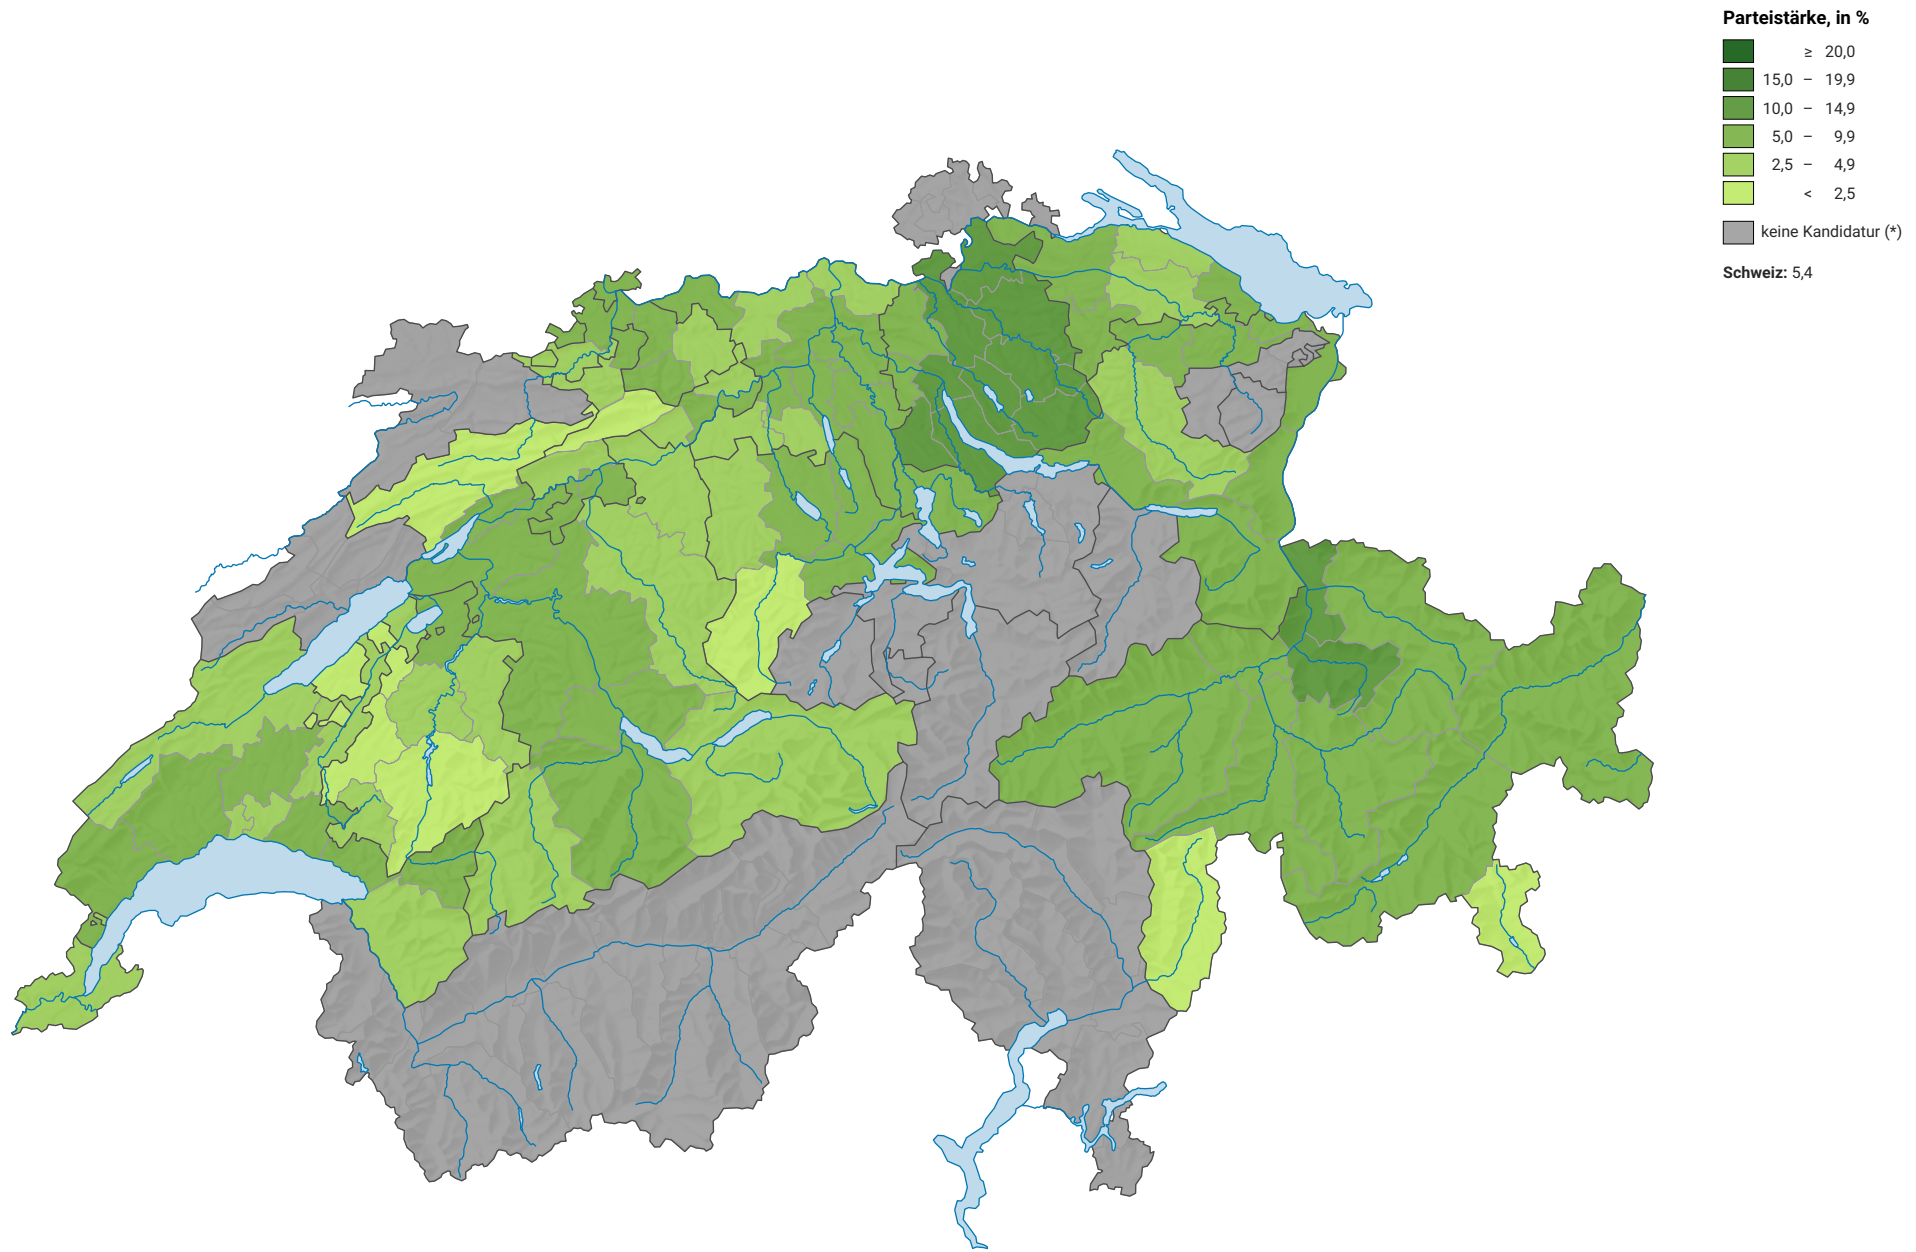

Parteistärke der Grünliberalen Partei (GLP), 2011

0 35 70 km

Raumgliederung:
Bezirke