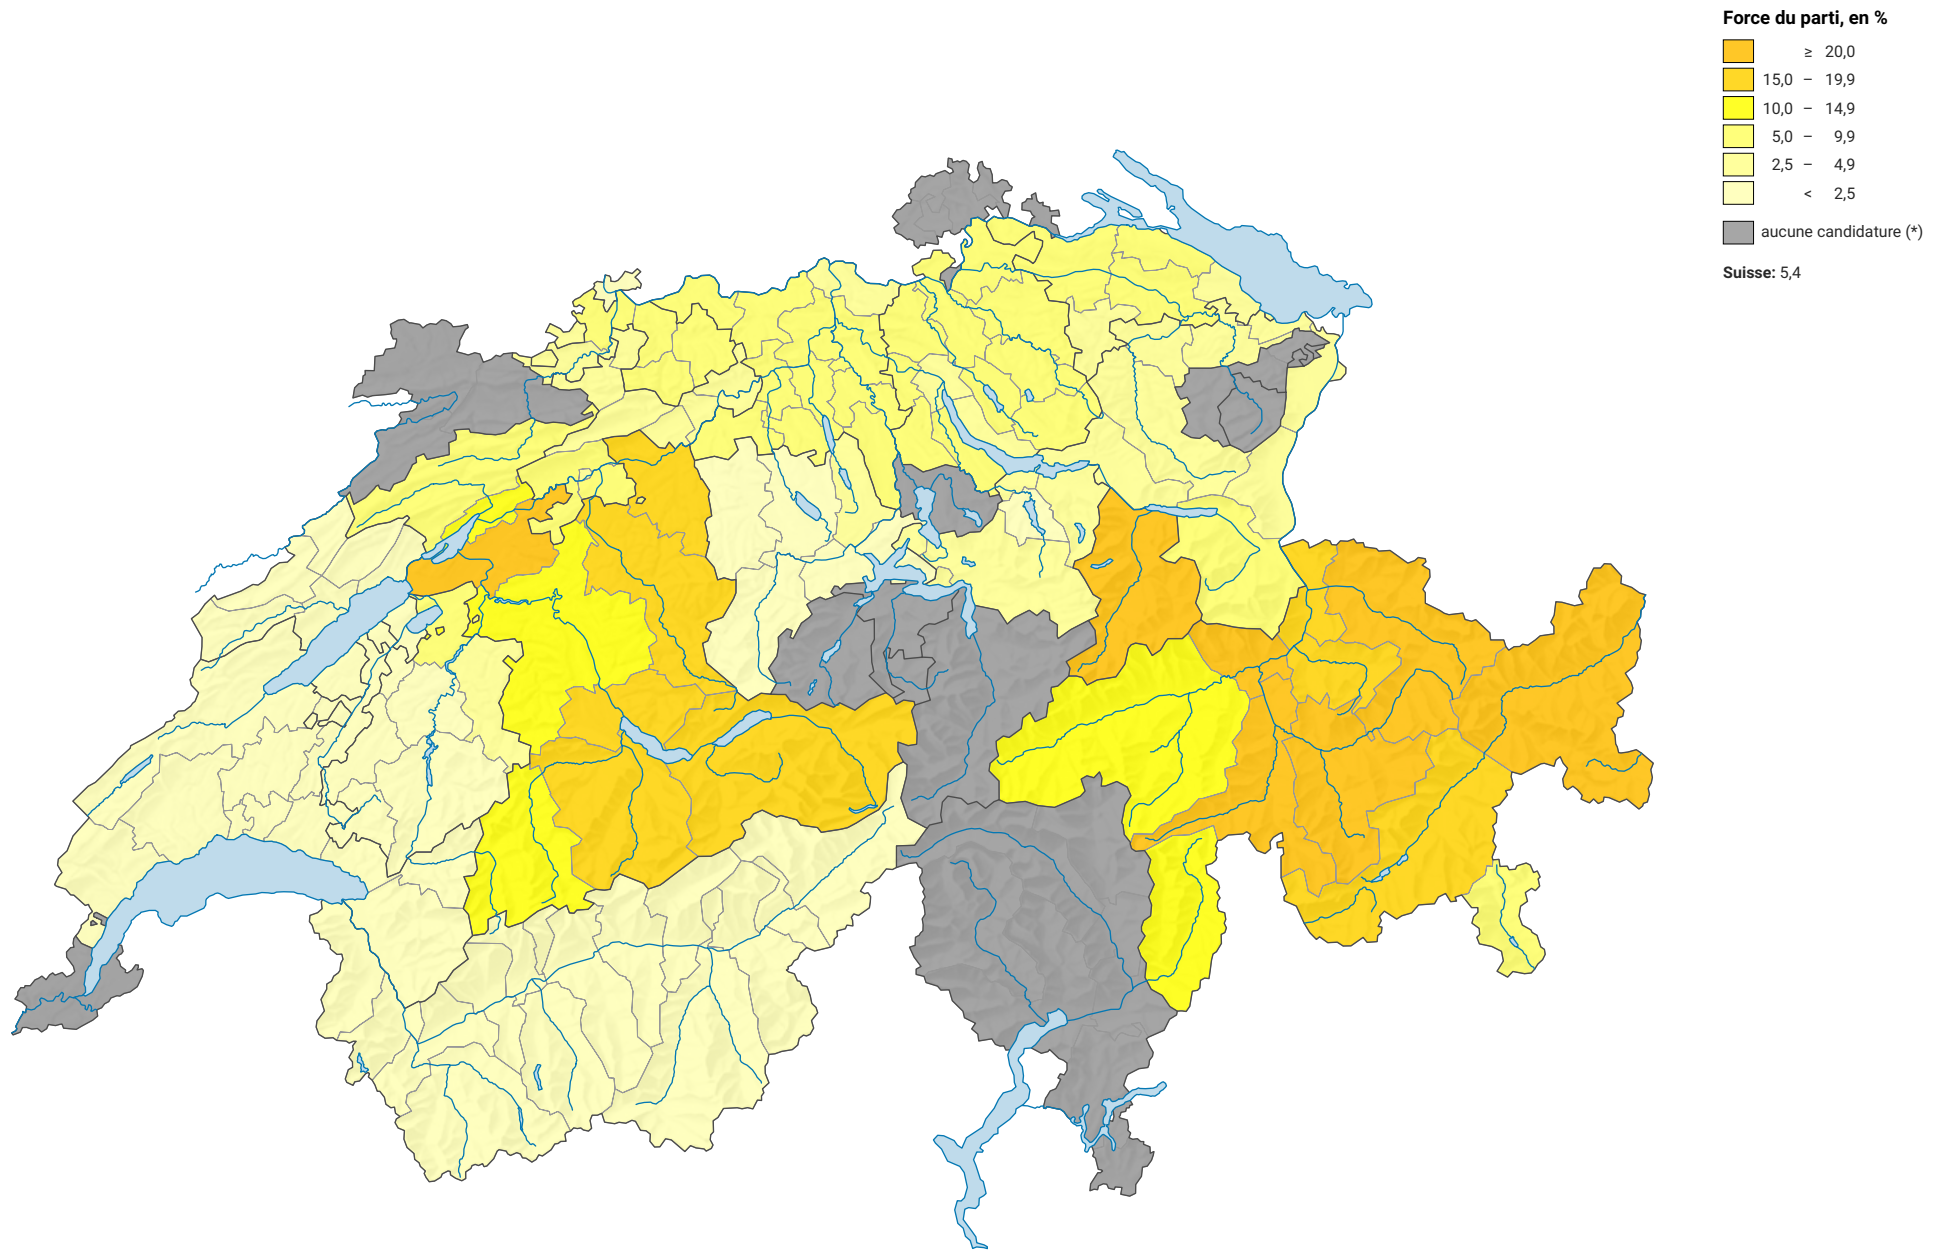

Force du parti bourgeois-démocratique (PBD), en 2011

0 35 70 km
Niveau géographique:
Districts