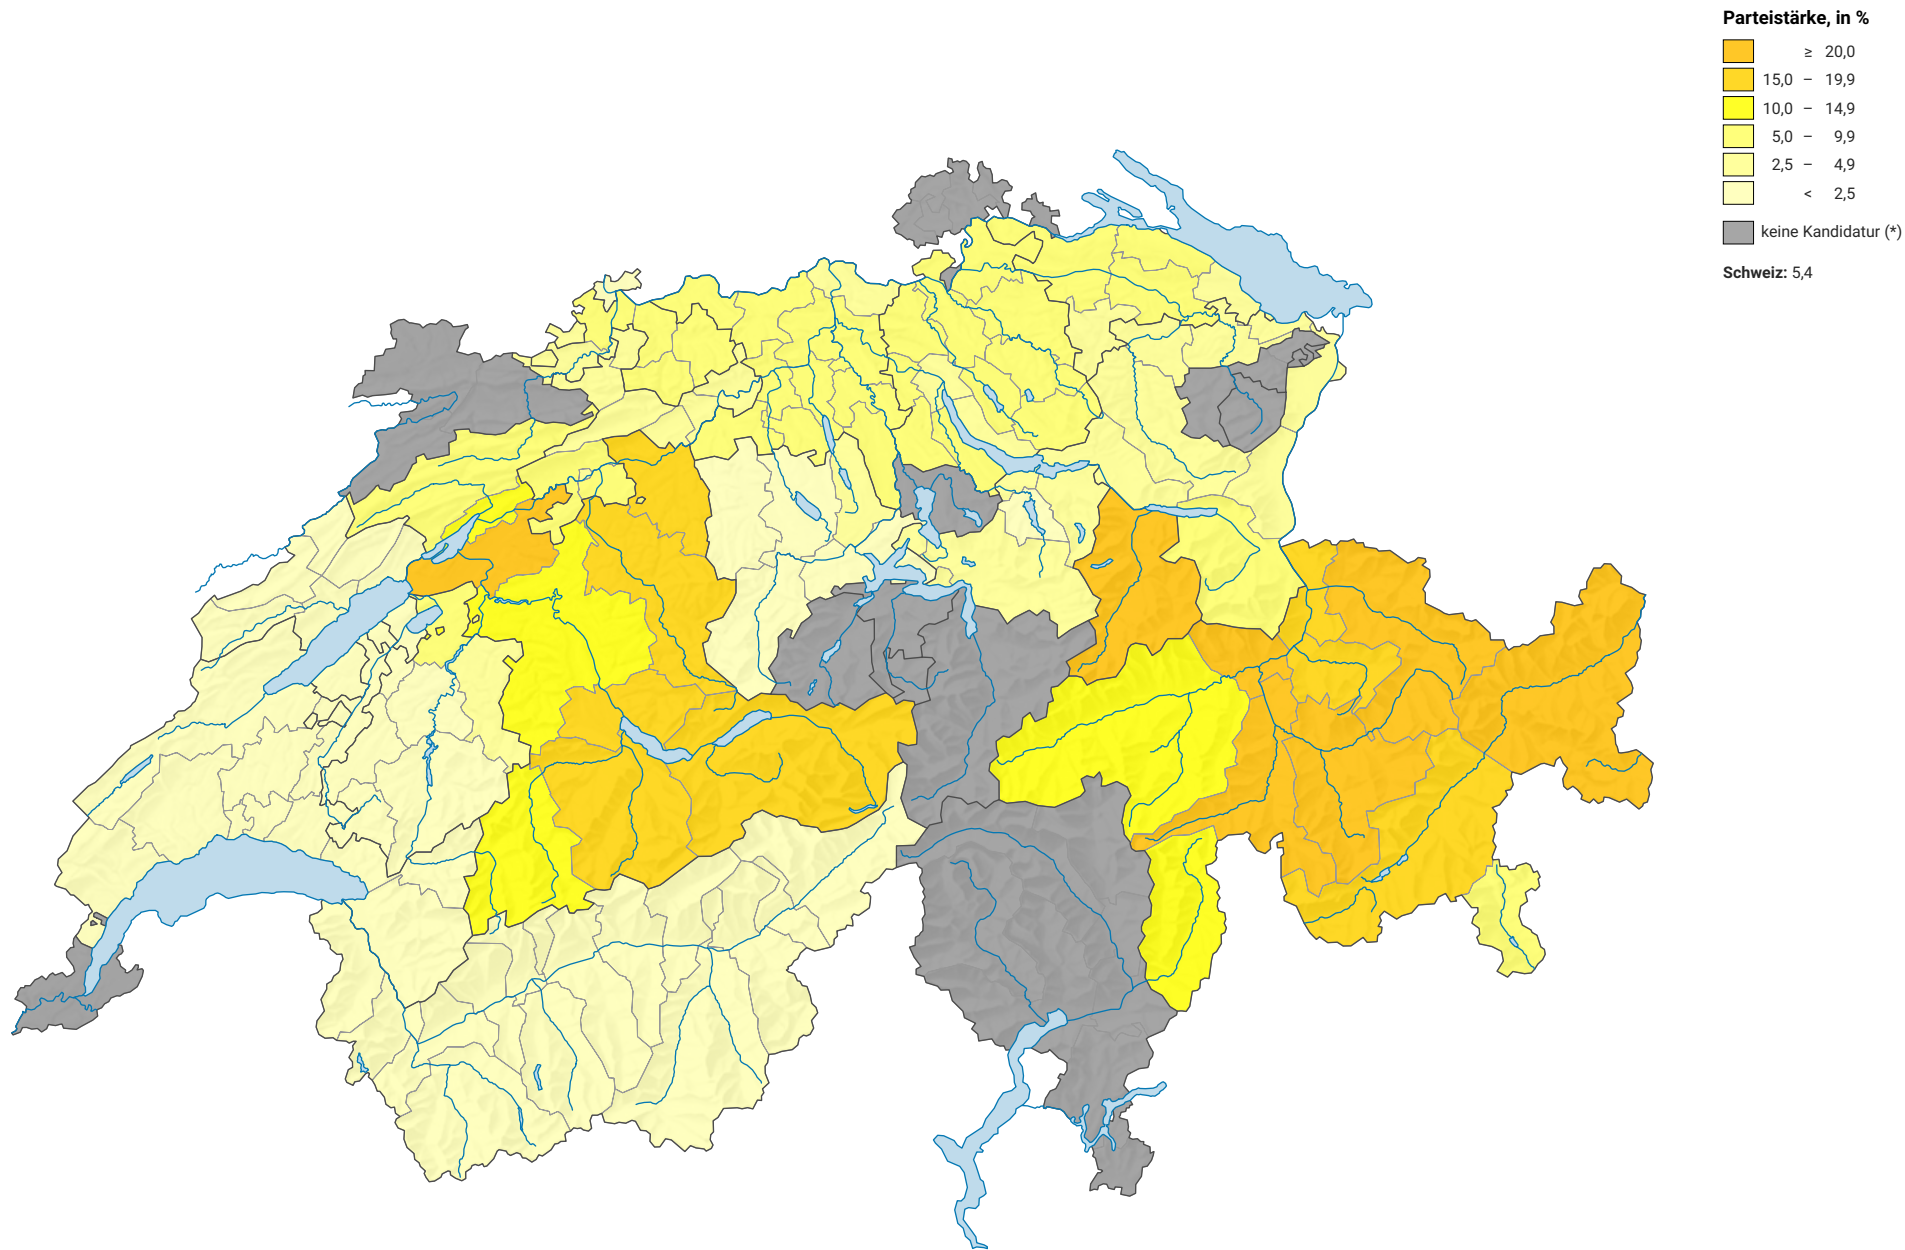

# Parteistärke der Bürgerlich-Demokratischen Partei (BDP), 2011

0 35 70 km  
Raumgliederung:  
Bezirke