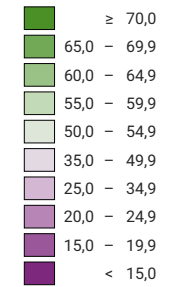

Ja-Stimmenanteil, in %

Schweiz: 23,0

Anzahl gültige Stimmen

Total: 2 329 460

Symbole mit einem Wert unter 1 000 wurden zur besseren Lesbarkeit visuell vergrößert dargestellt.

Raumgliederung:
Bezirke