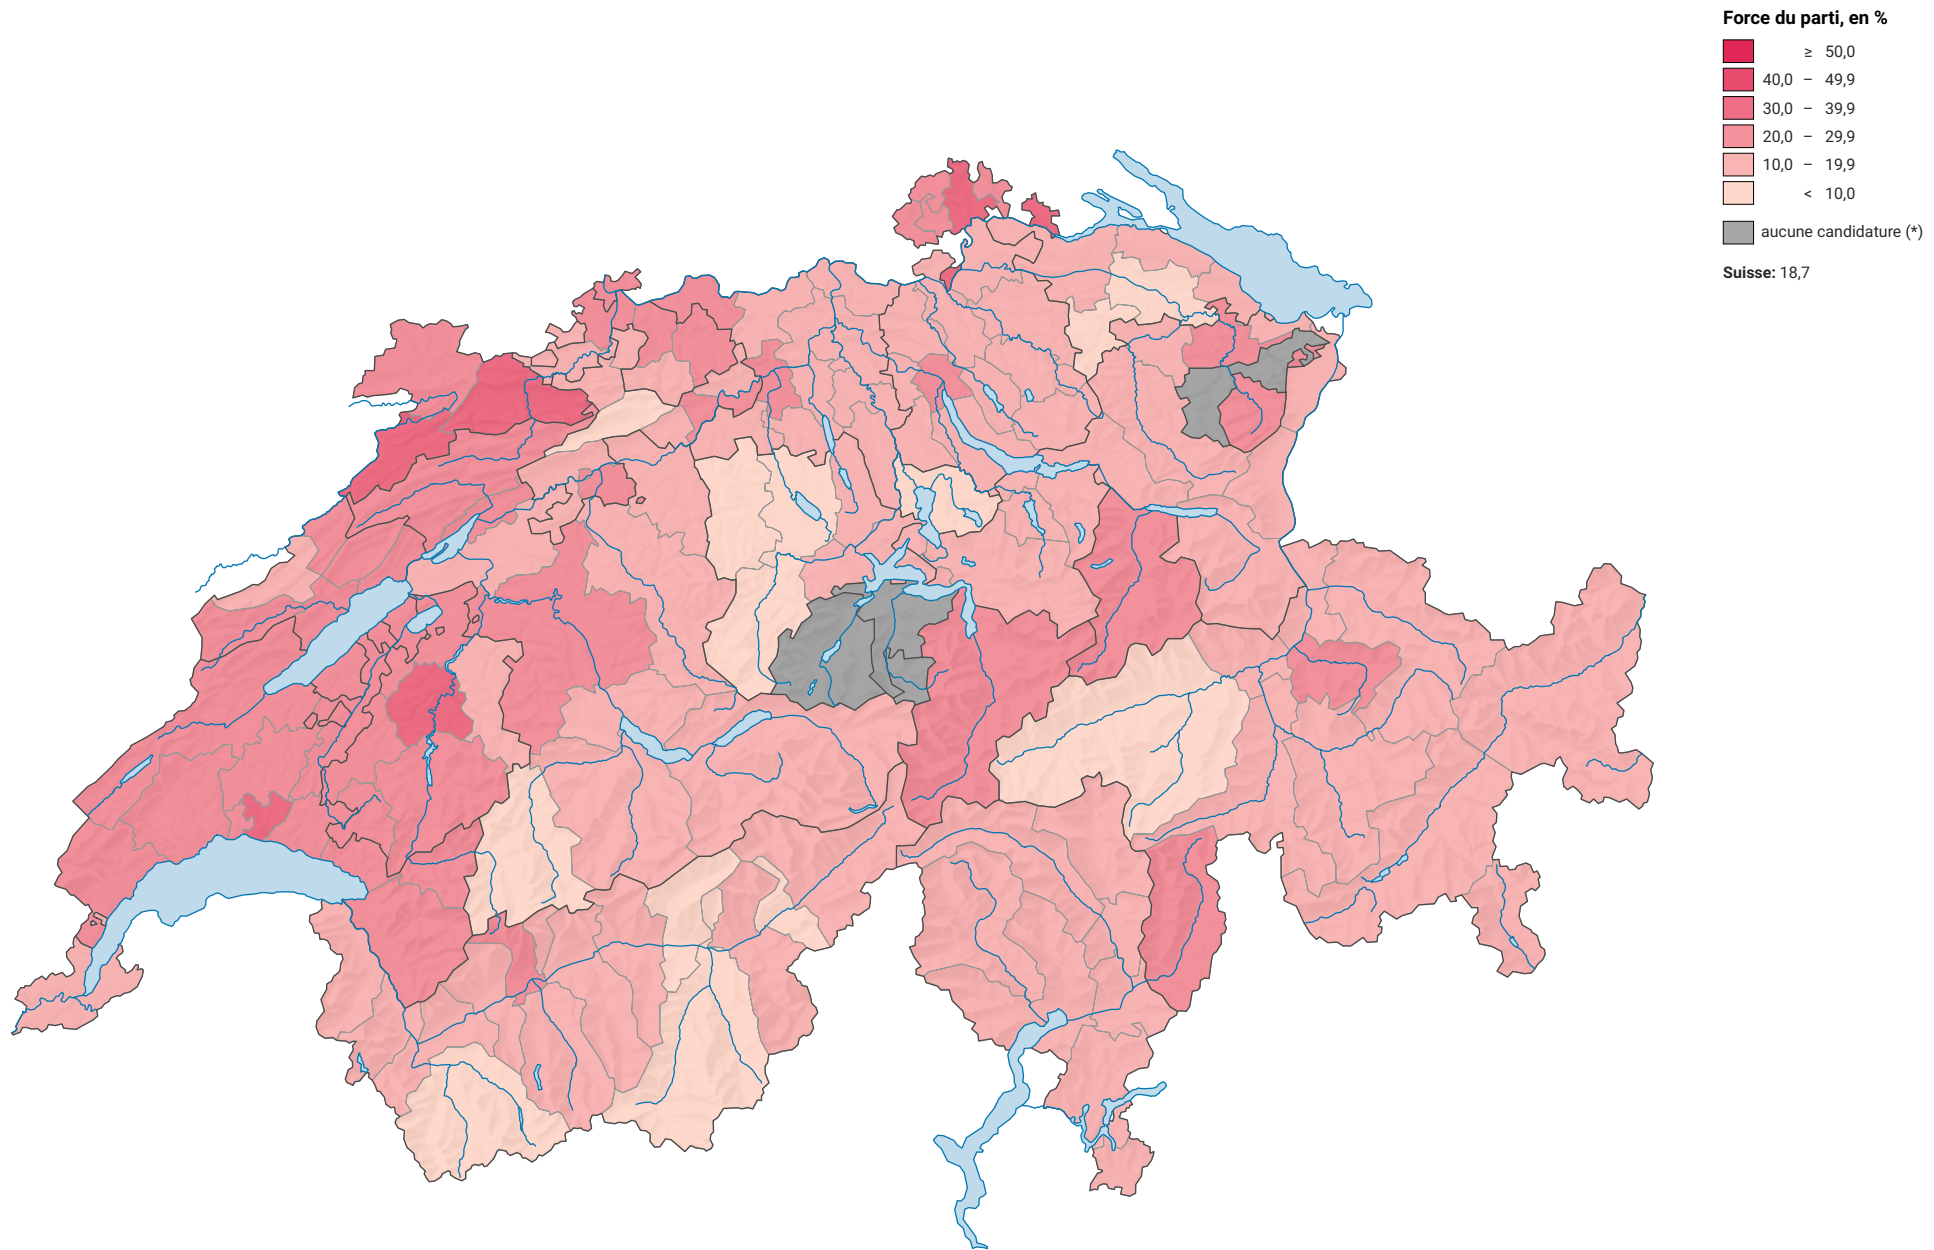

Force du parti socialiste suisse (PS), en 2011

0 35 70 km

Niveau géographique:
Districts