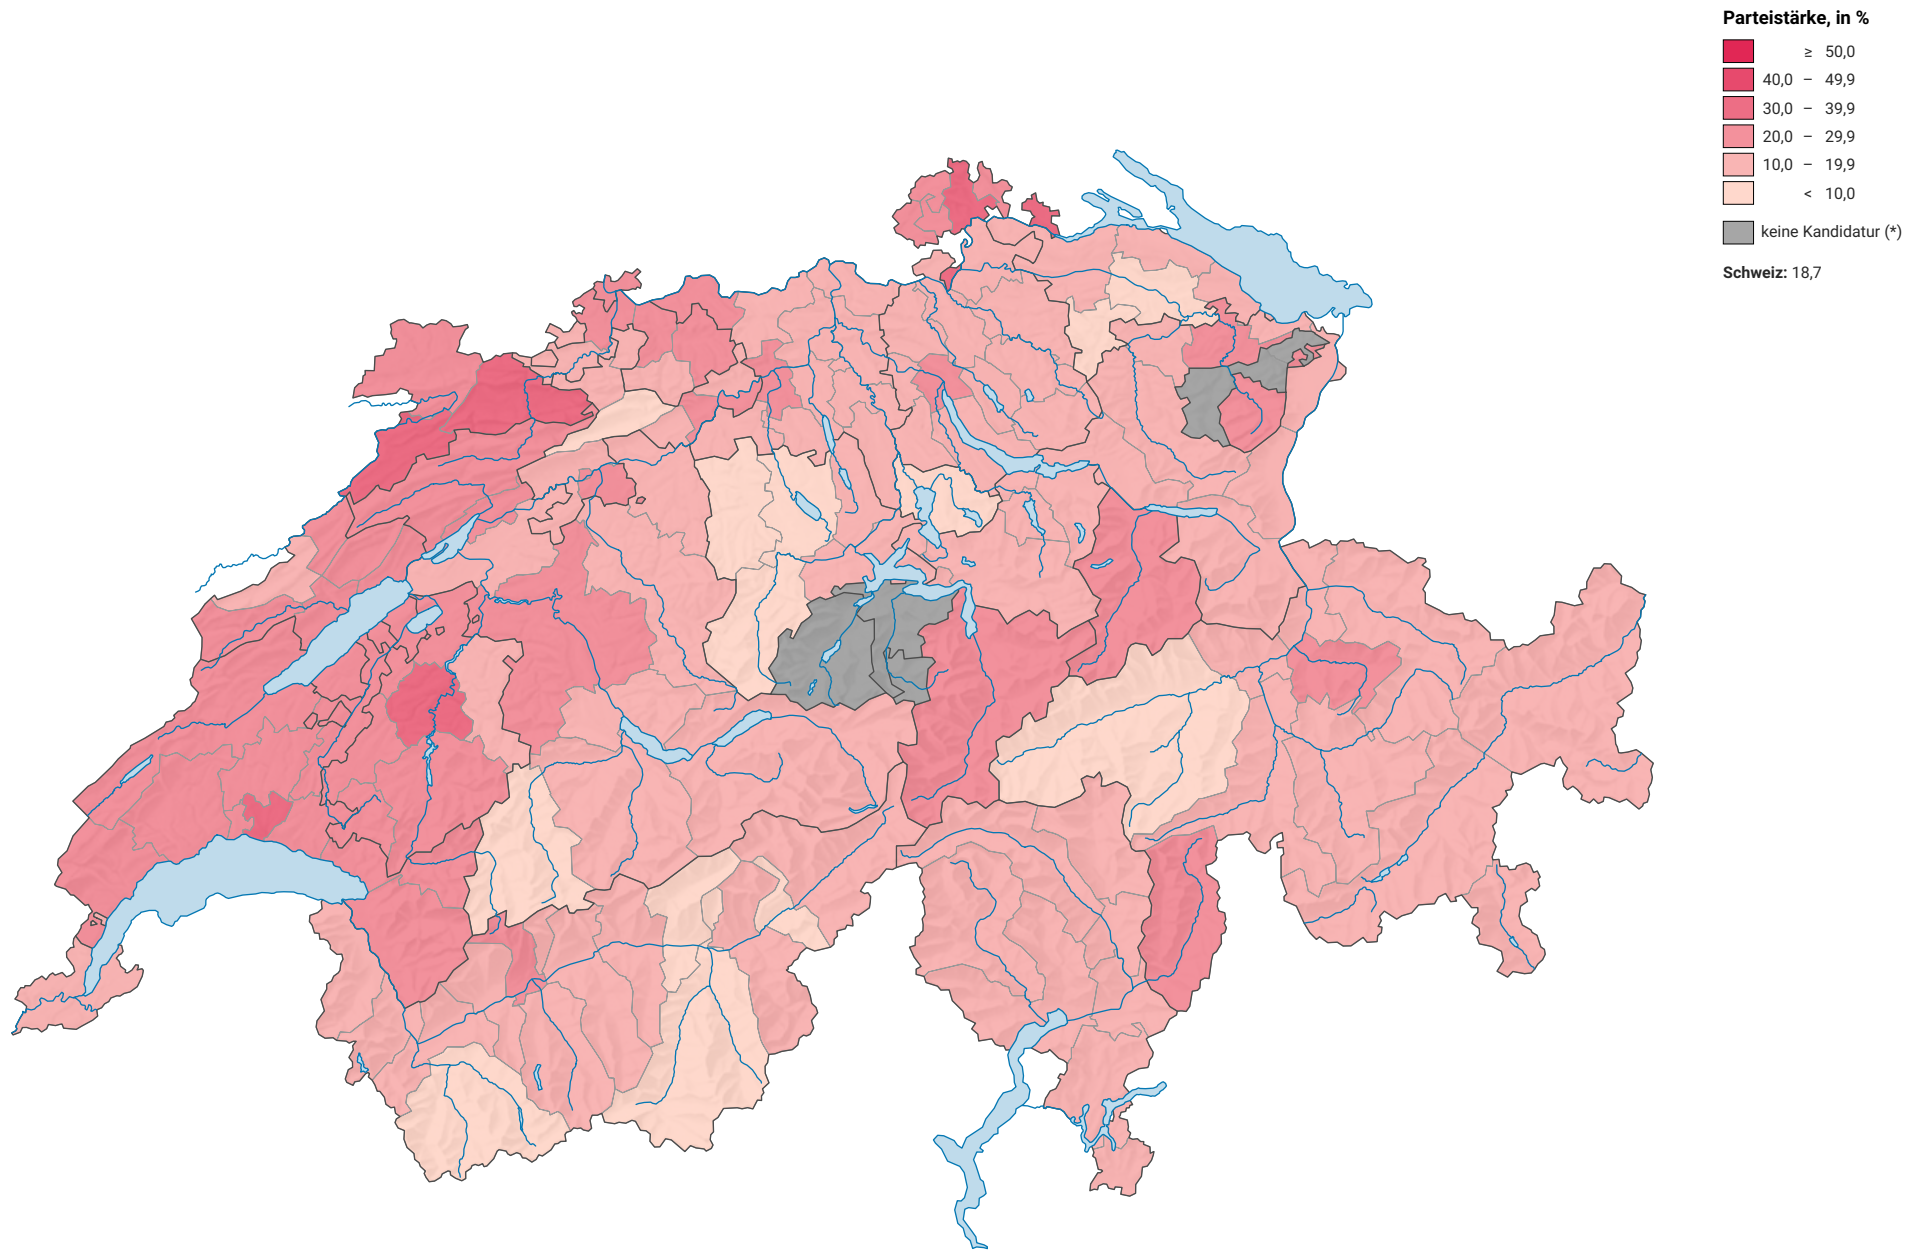

# Parteistärke der Sozialdemokratischen Partei der Schweiz (SP), 2011

0 35 70 km

Raumgliederung:  
Bezirke