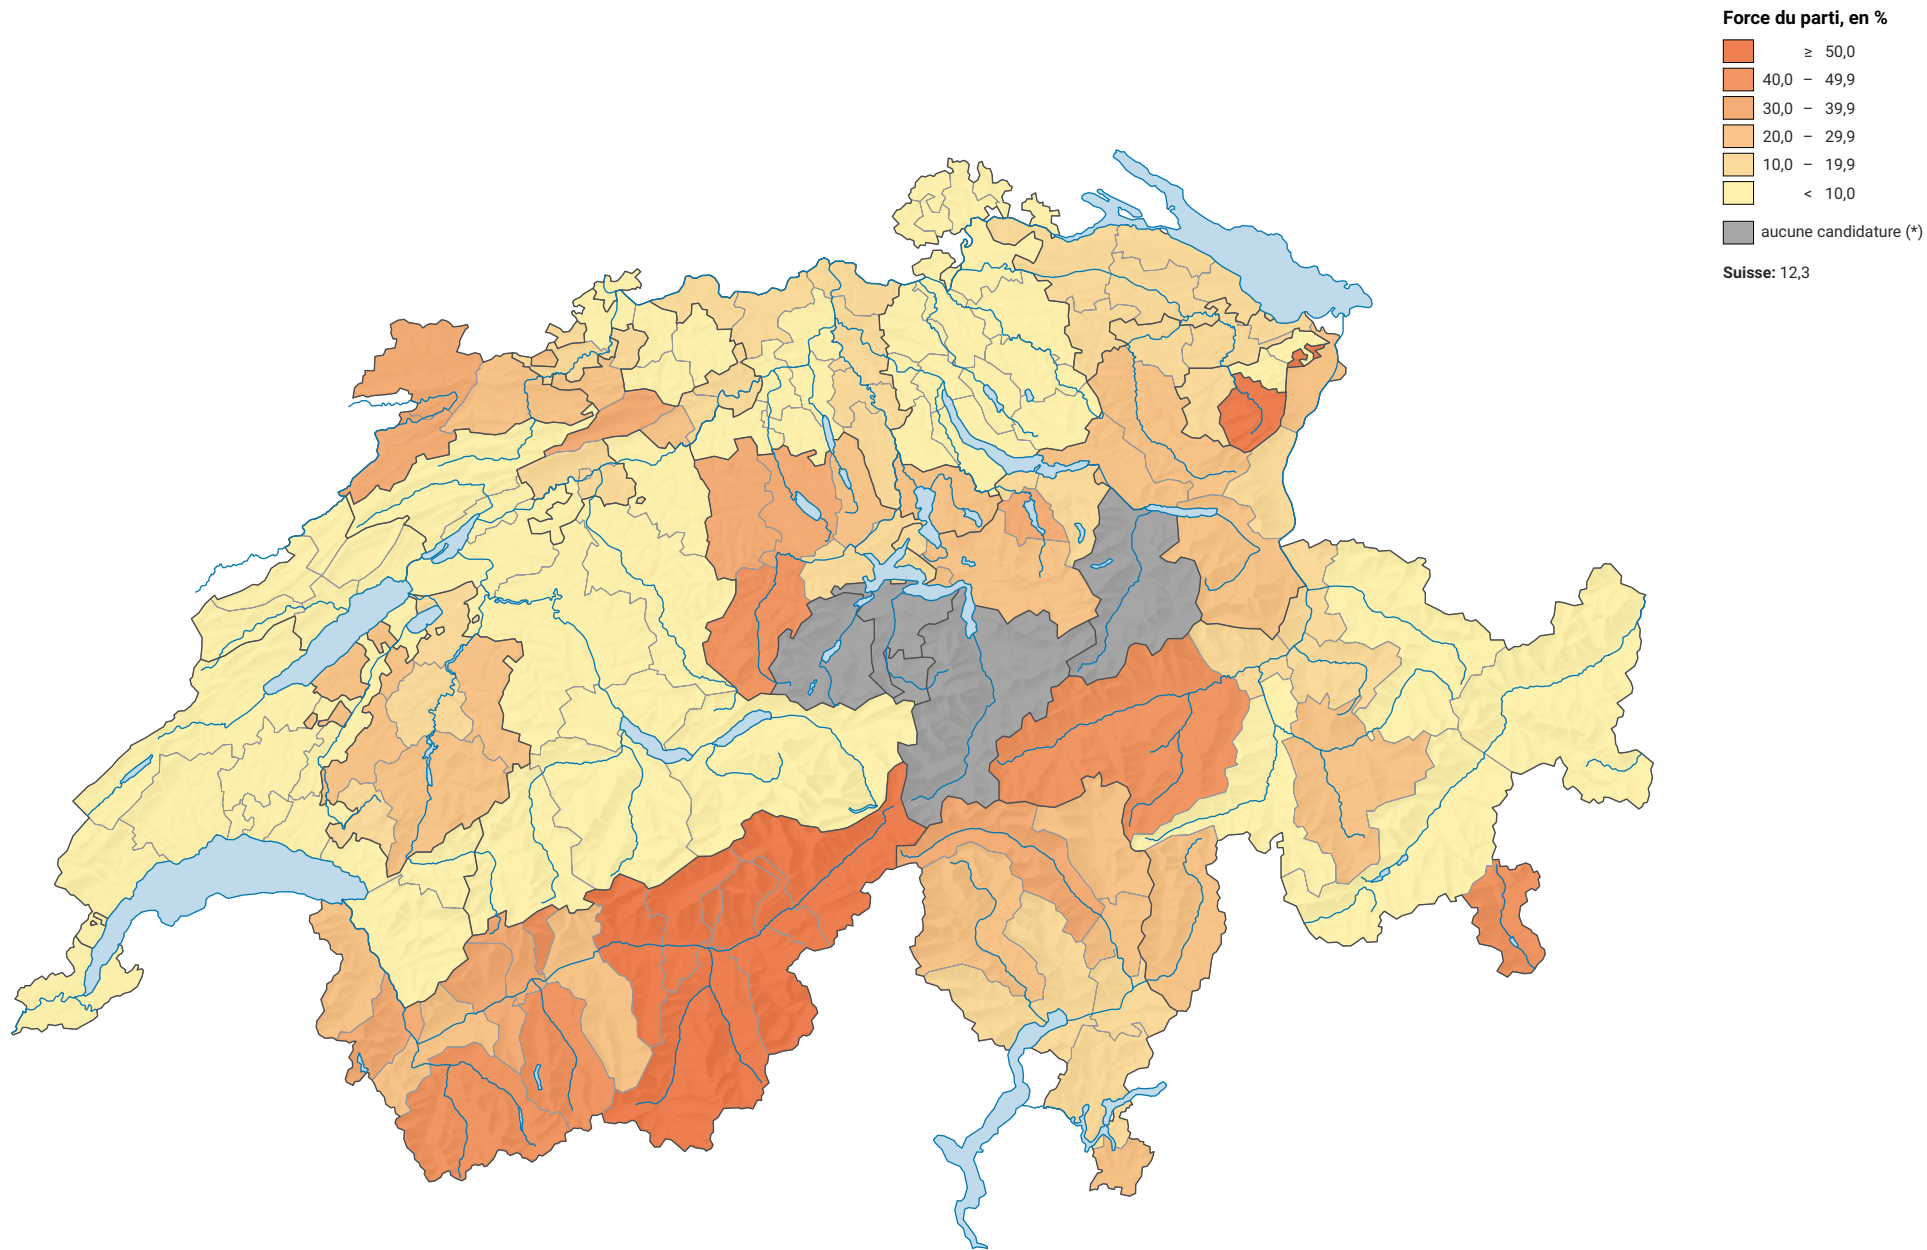

Force du parti démocrate-chrétien suisse (PDC), en 2011

0 35 70 km

Niveau géographique:
Districts