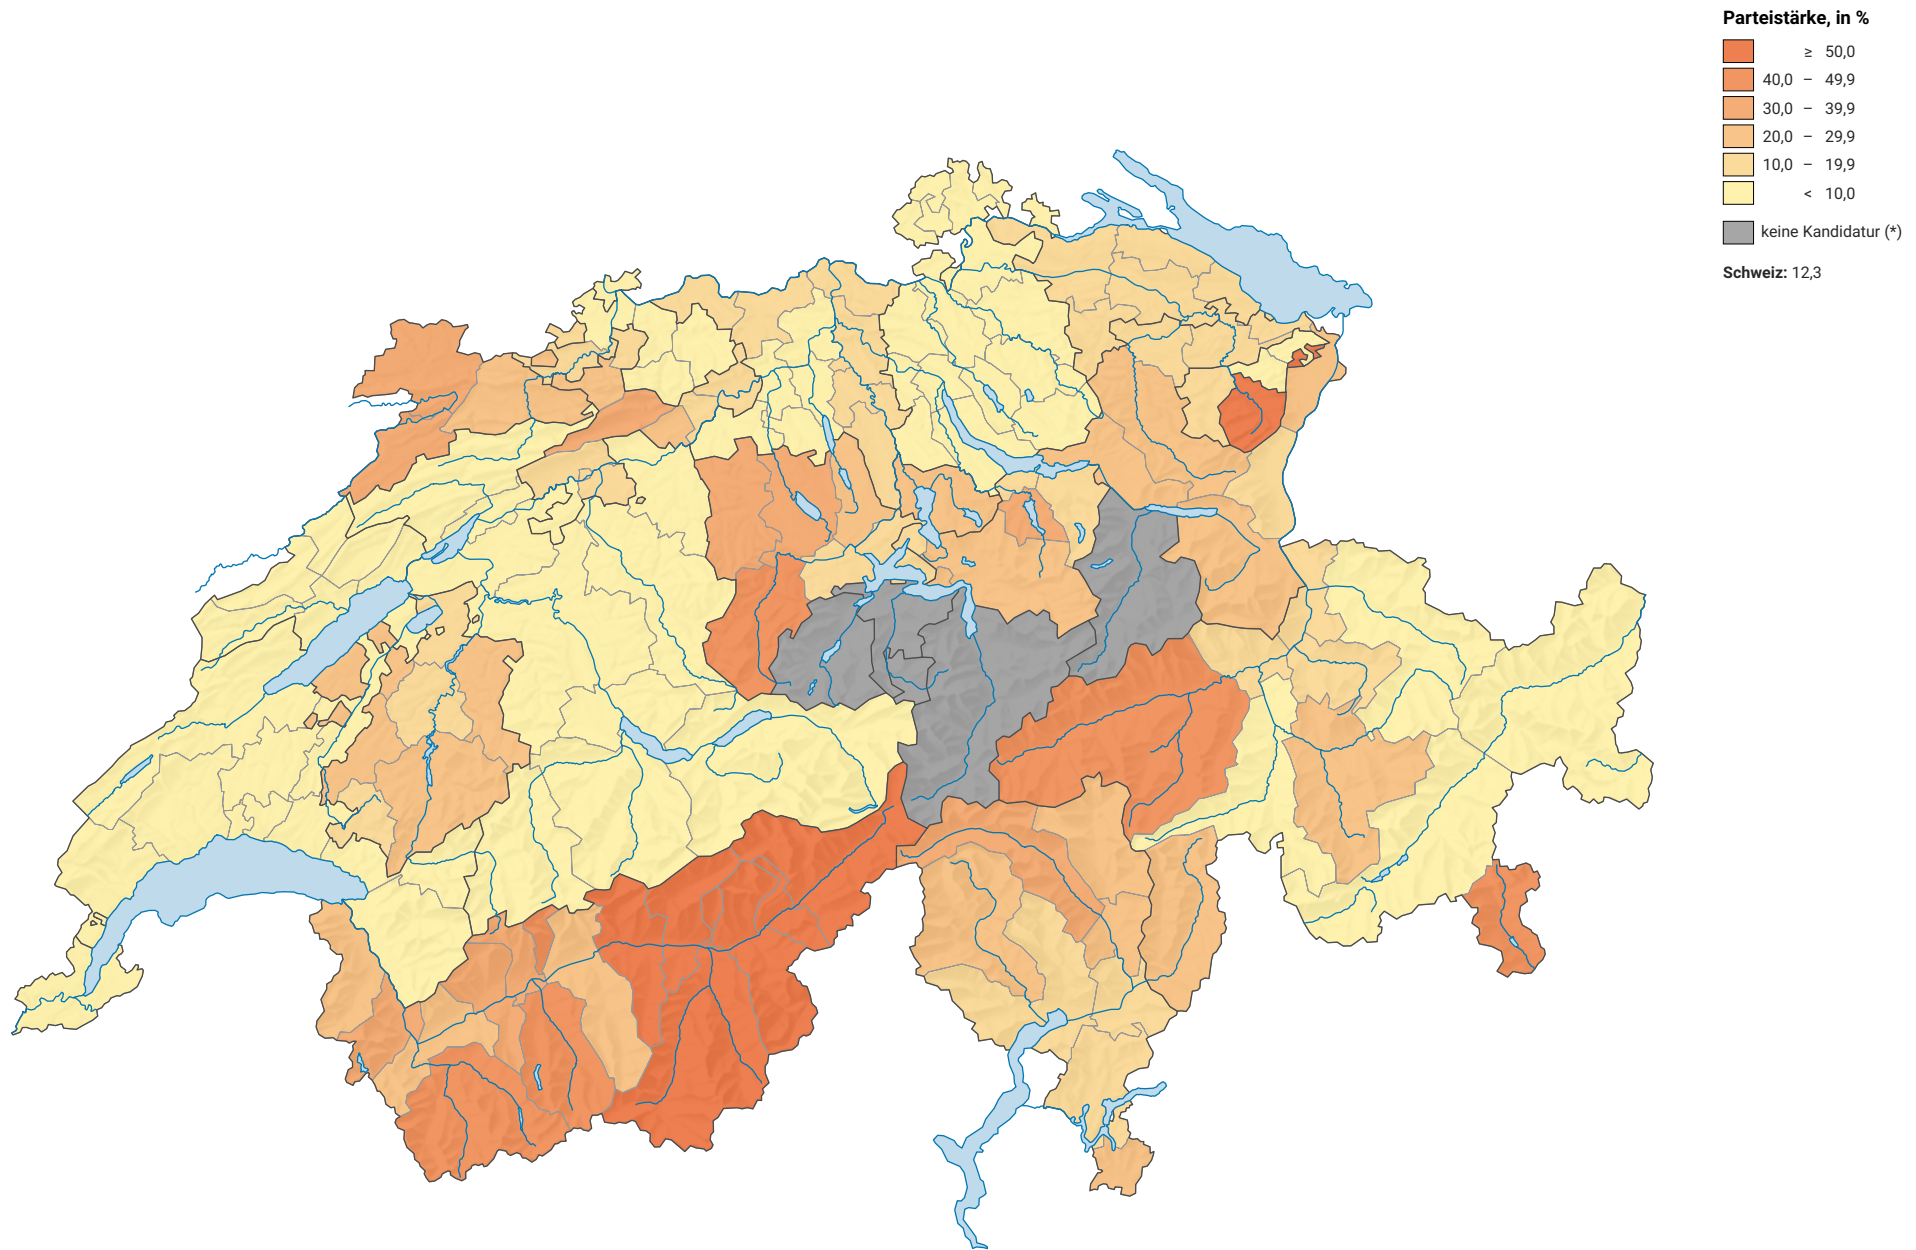

Parteistärke der Christlichdemokratischen Volkspartei (CVP), 2011

0 35 70 km

Raumgliederung:
Bezirke