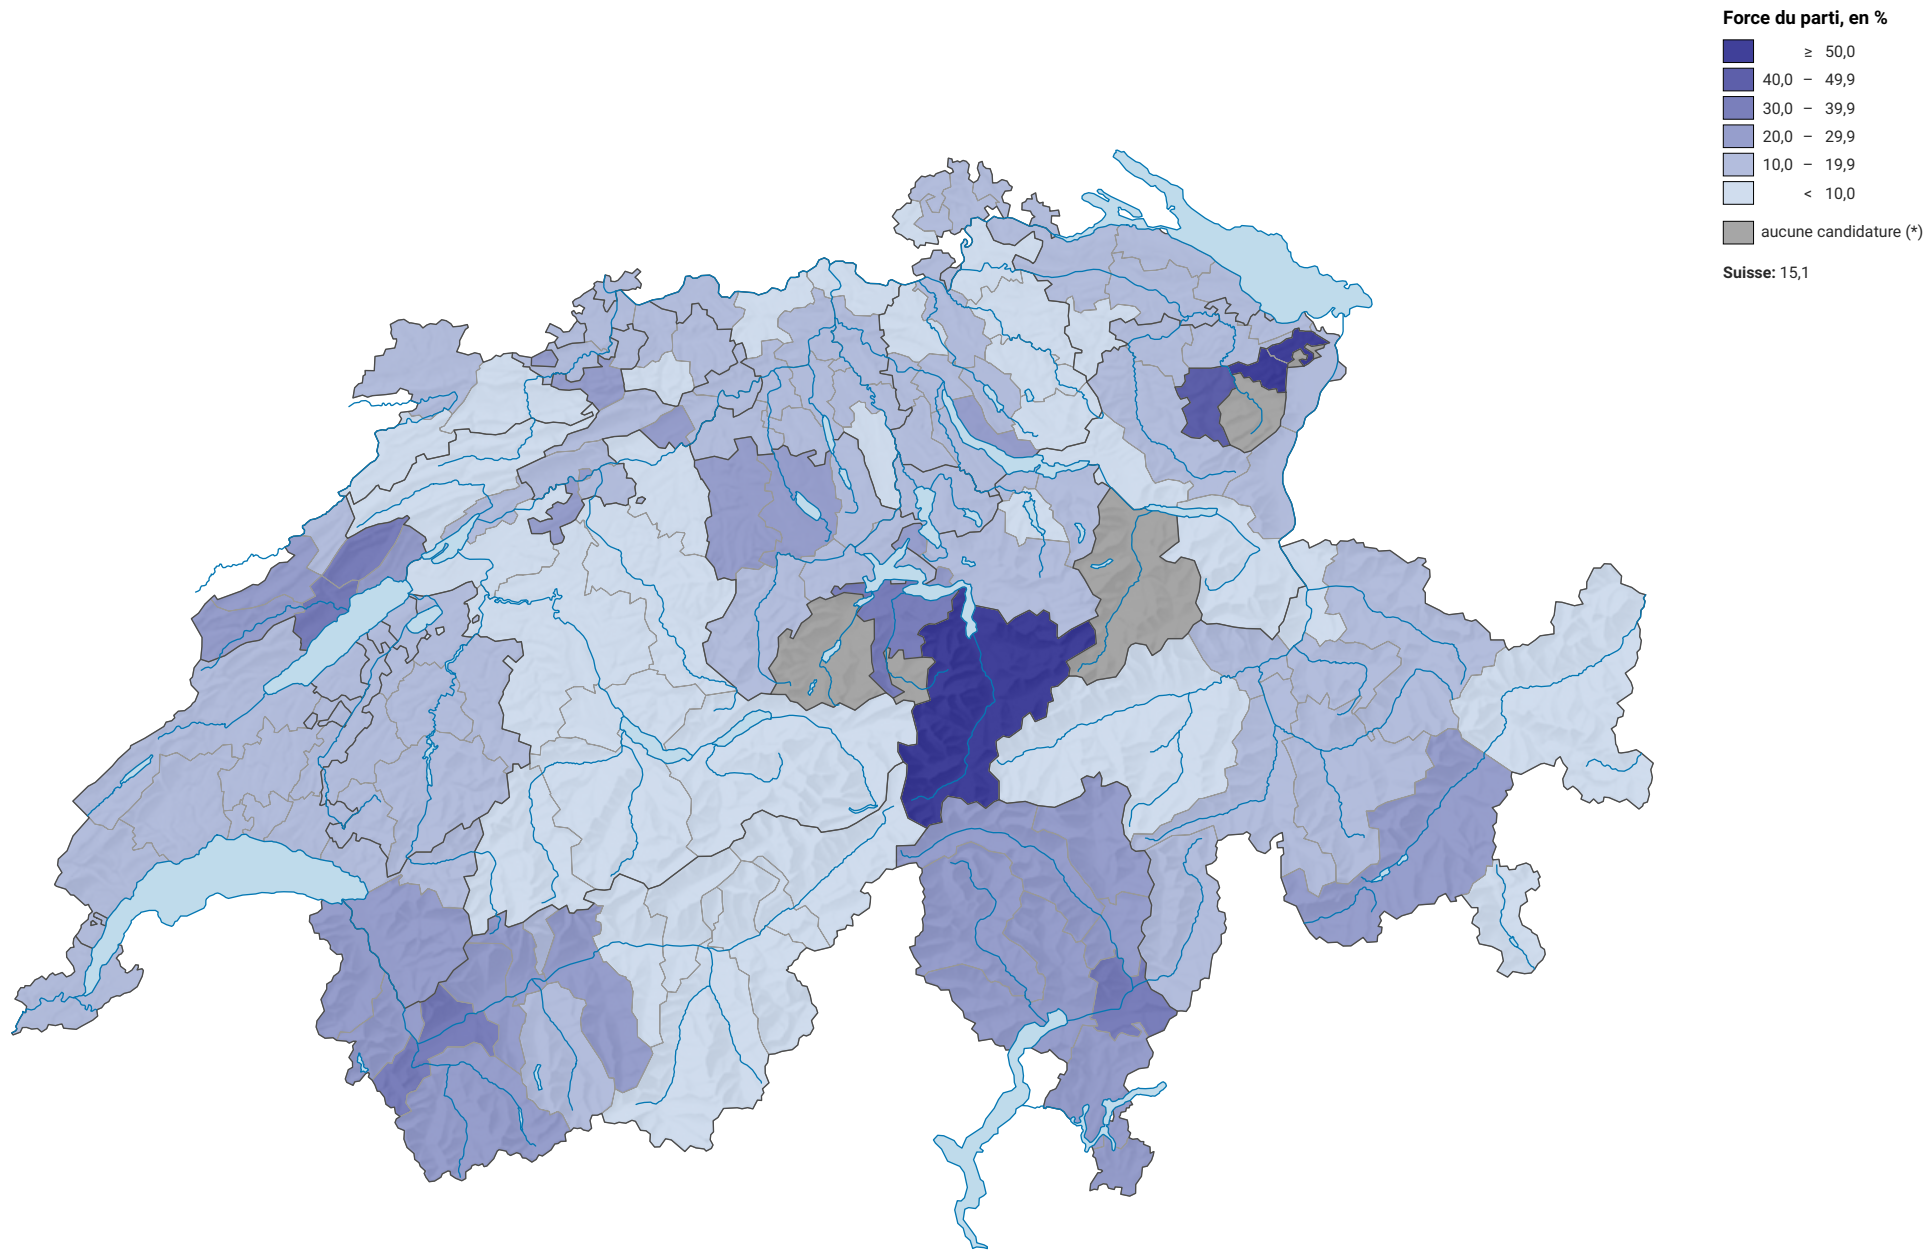

Force du parti libéral-radical suisse (PLR, PRD), en 2011

0 35 70 km

Niveau géographique:
Districts