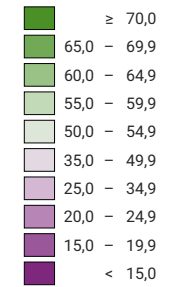

Ja-Stimmenanteil, in %

Schweiz: 23,0

Anzahl gültige Stimmen

Total: 2 329 460

Symbole mit einem Wert unter 500 wurden zur besseren Lesbarkeit visuell vergrößert dargestellt.

Raumgliederung:
Gemeinden (Politik)