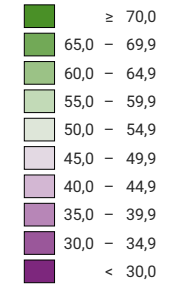

Ja-Stimmenanteil, in %

Schweiz: 57,2

Anzahl gültige Stimmen

Total: 2 370 105

Symbole mit einem Wert unter 2 000 wurden zur besseren Lesbarkeit visuell vergrössert dargestellt.

Raumgliederung:
Kantone