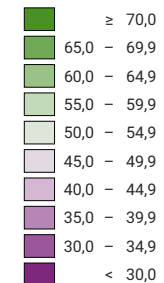

Proportion de "oui" en %

Suisse: 57,2

Bulletins valables

Total: 2 370 105

Pour des raisons de lisibilité, la taille des symboles ayant une valeur inférieure à 1 000 a été augmentée.

Niveau géographique:
Districts