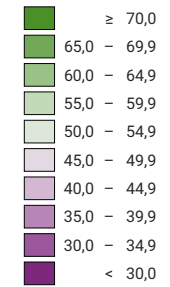

Ja-Stimmenanteil, in %

Schweiz: 57,2

Anzahl gültige Stimmen

Total: 2 370 105

Symbole mit einem Wert unter 500 wurden zur besseren Lesbarkeit visuell vergrössert dargestellt.

Raumgliederung:
Gemeinden (Politik)