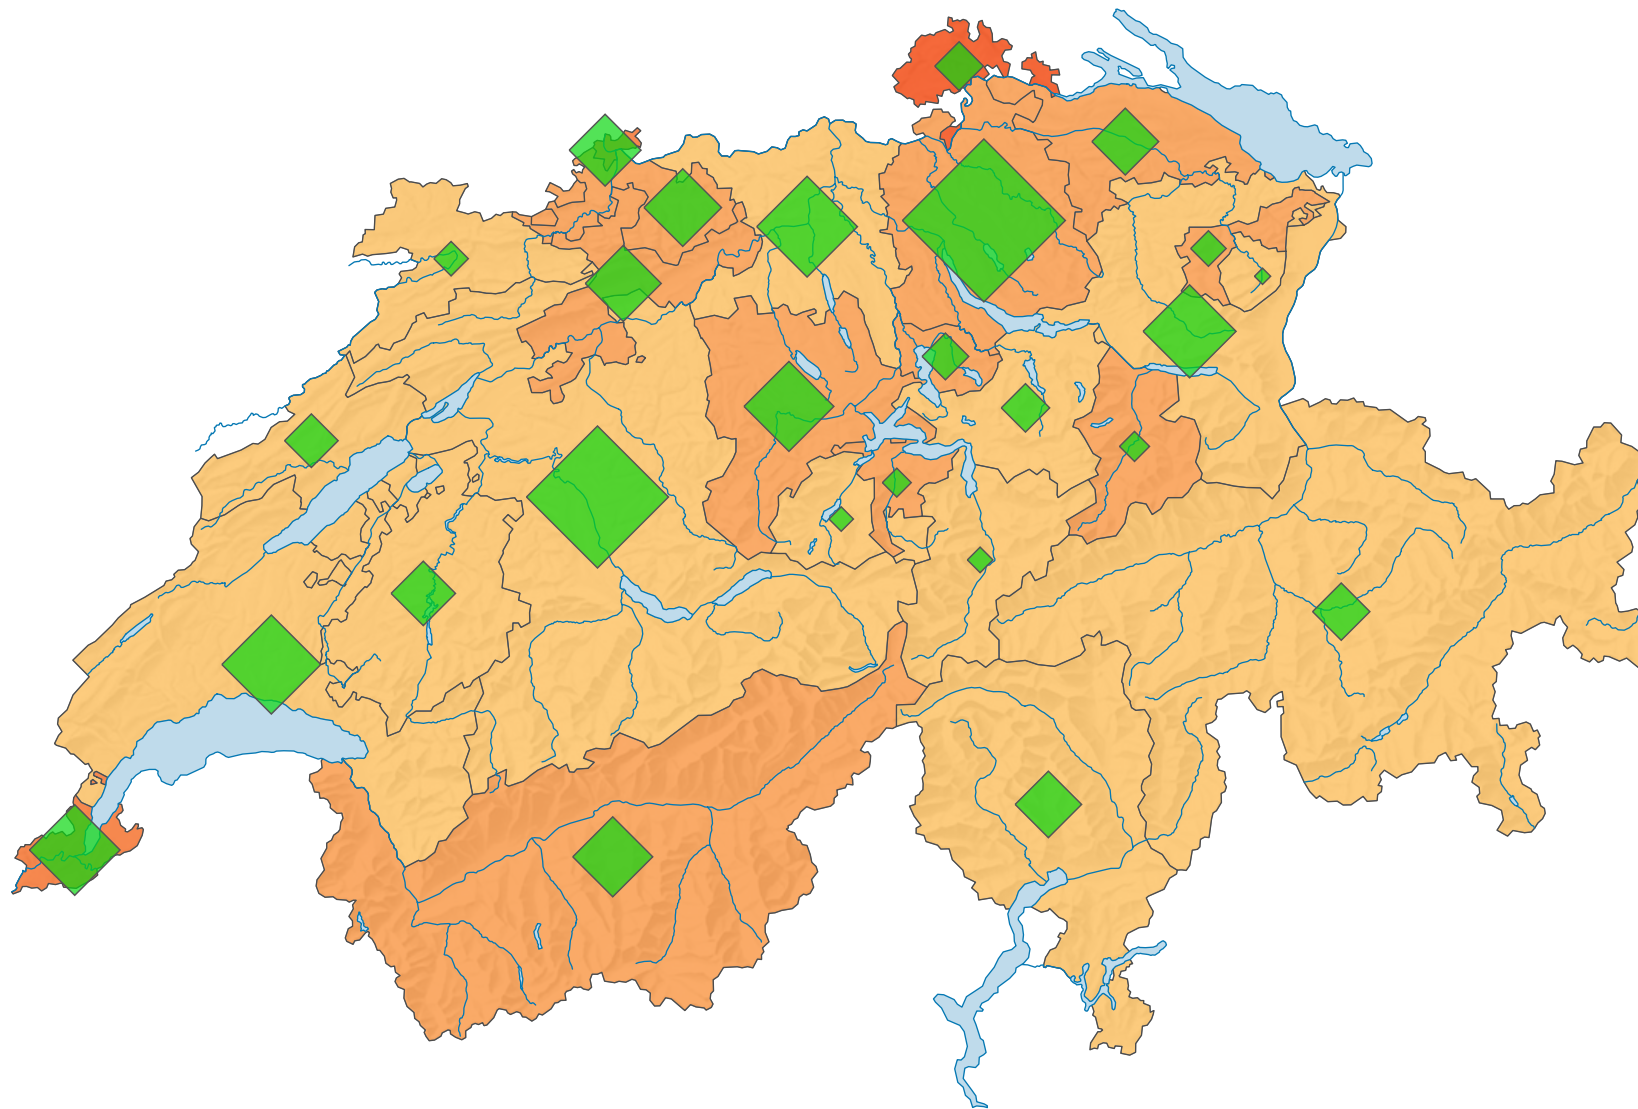

Participation, votation du 07.06.1998

Participation en %

Suisse: 41,1

Nombre de votants

Suisse: 1 901 697

Pour des raisons de lisibilité, la taille des symboles ayant une valeur inférieure à 2 000 a été augmentée.

0 35 70 km

Niveau géographique:
Cantons