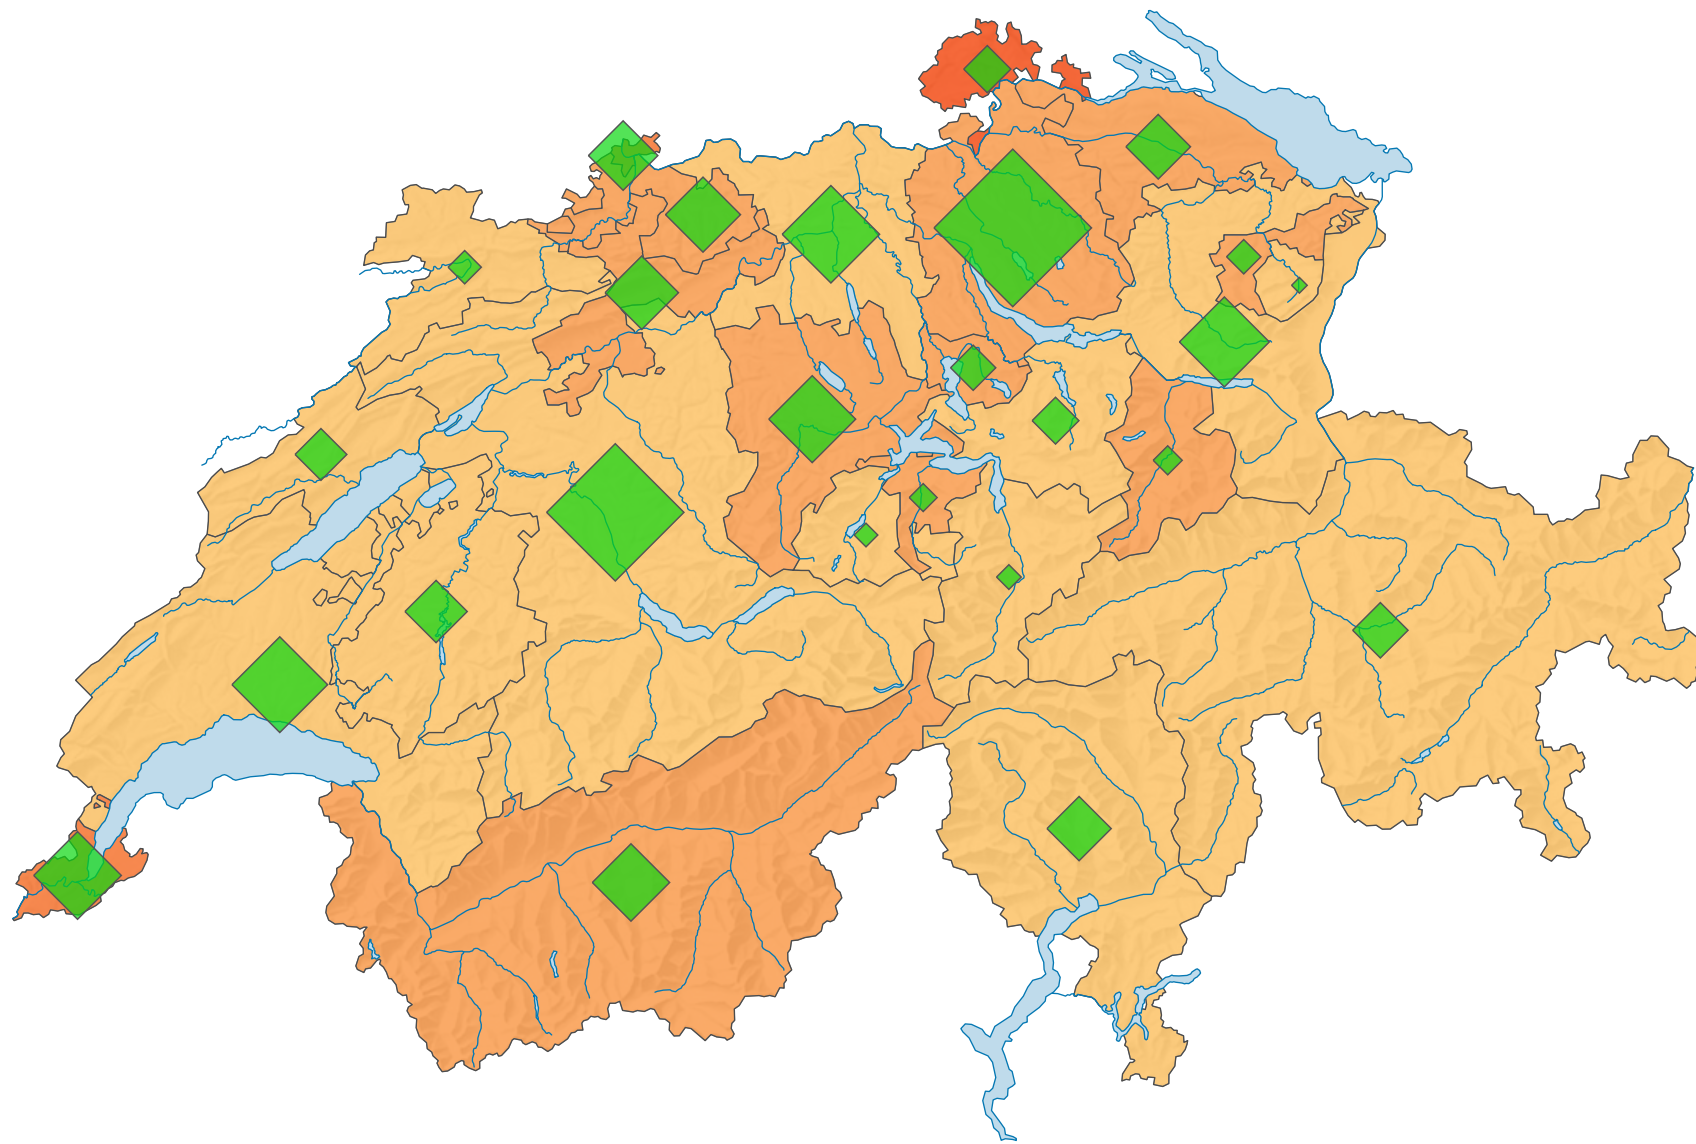

Stimmbeteiligung, Abstimmung vom 07.06.1998

Stimmbeteiligung, in %

Schweiz: 41,1

Anzahl Stimrende

Schweiz: 1 901 697

Symbole mit einem Wert unter 2 000 wurden zur besseren Lesbarkeit visuell vergrössert dargestellt.

Raumgliederung:
Kantone