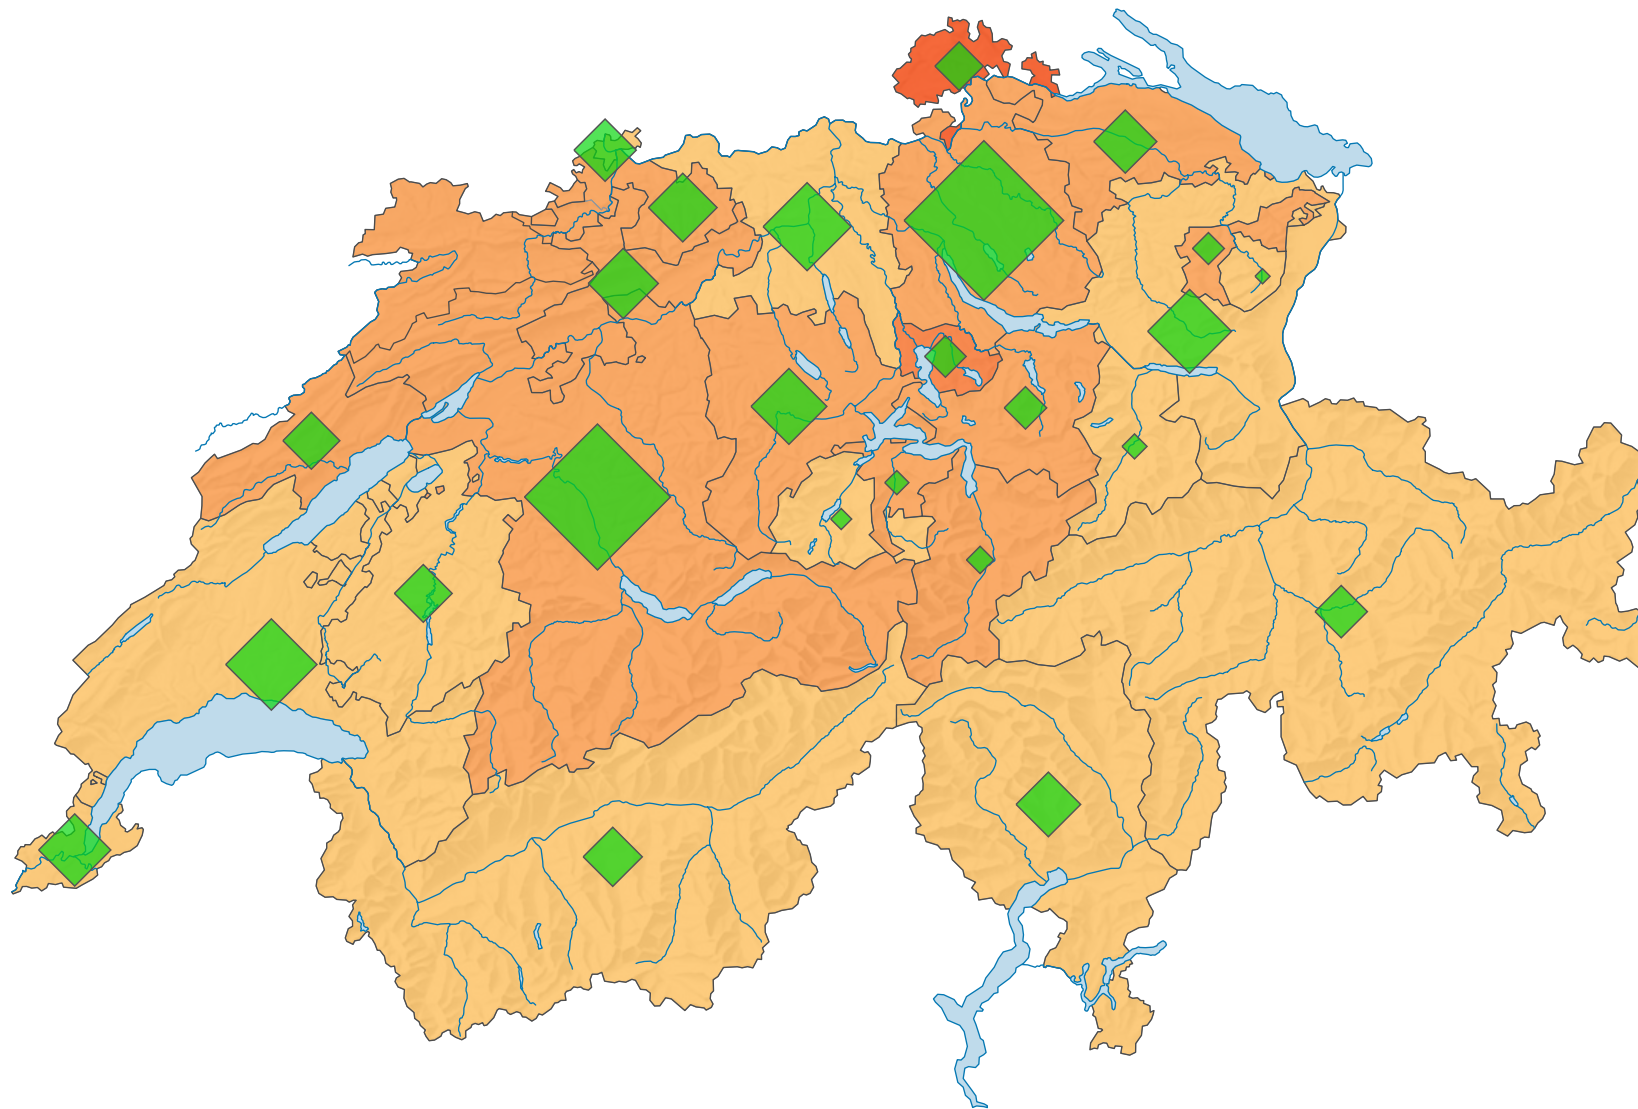

Stimmbeteiligung, Abstimmung vom 24.09.1978

Stimmbeteiligung, in %

Schweiz: 42,0

Anzahl Stimmmende

Schweiz: 1 618 463

Symbole mit einem Wert unter 2 000 wurden zur besseren Lesbarkeit visuell vergrössert dargestellt.

0 35 70 km

Raumgliederung:
Kantone