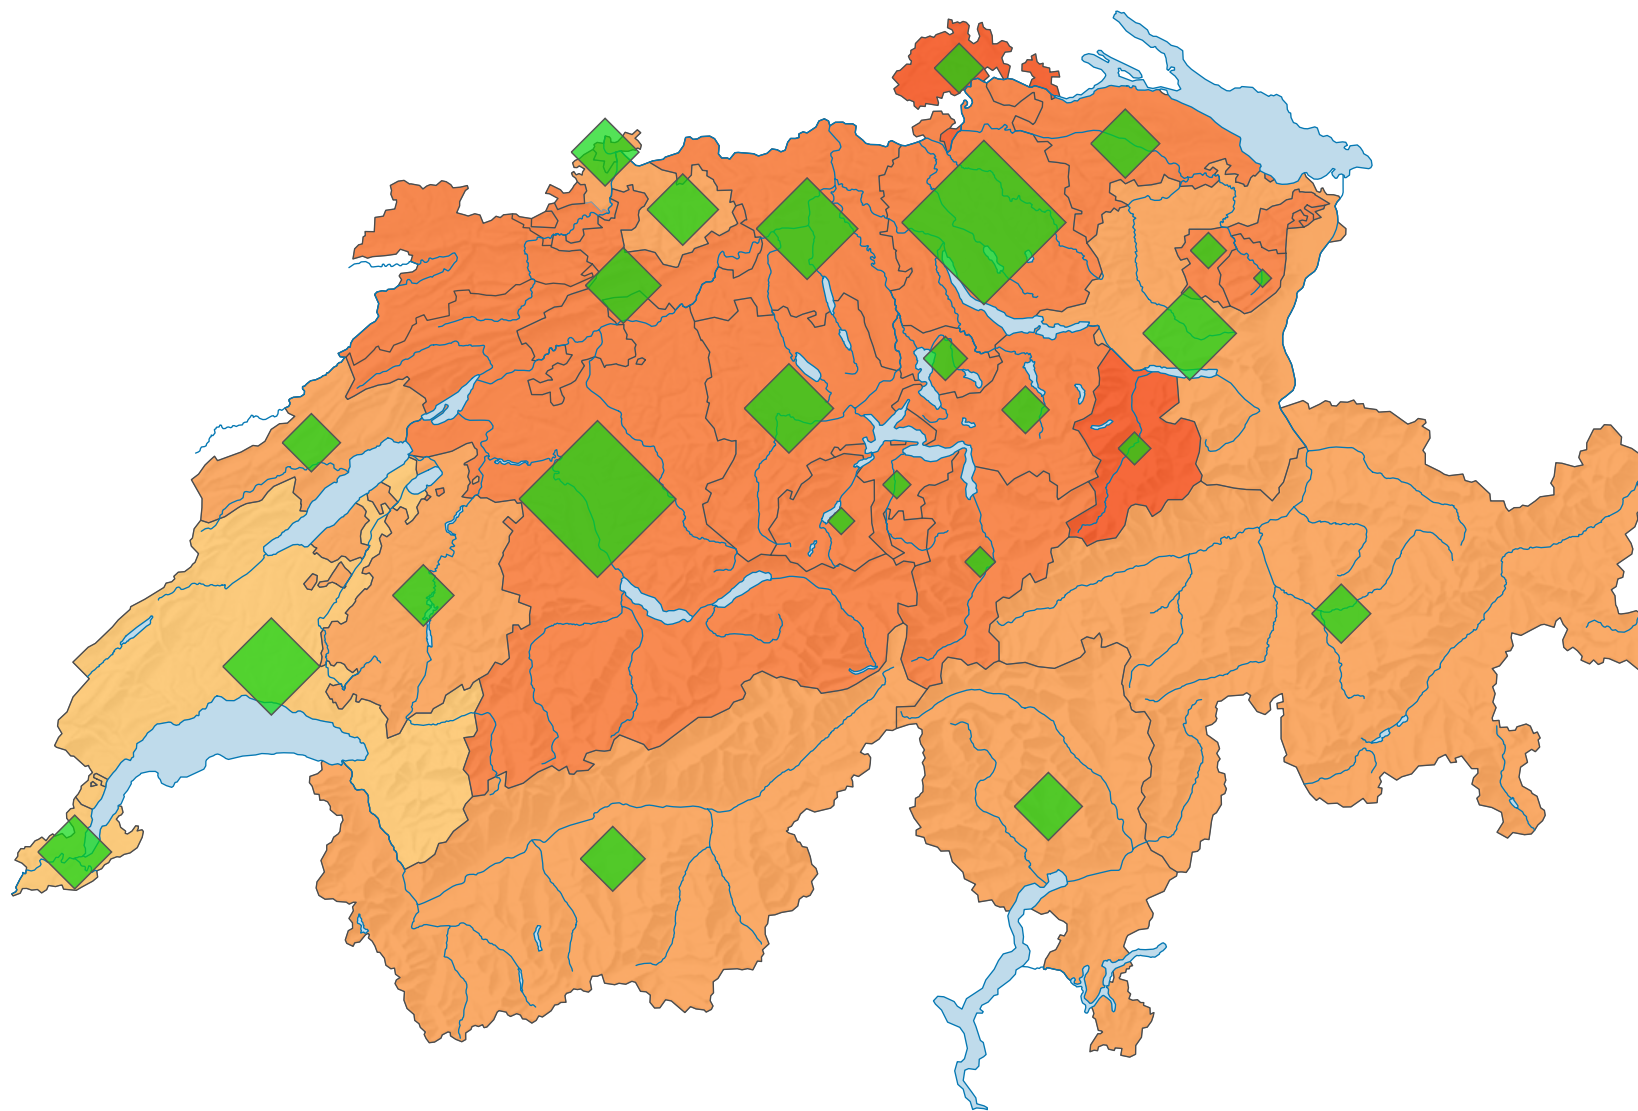

# Participation, votation du 28.05.1978

## Participation en %

Suisse: 48,9

## Nombre de votants

Suisse: 1 876 539

Pour des raisons de lisibilité, la taille des symboles ayant une valeur inférieure à 2 000 a été augmentée.

0 35 70 km

Niveau géographique:  
Cantons