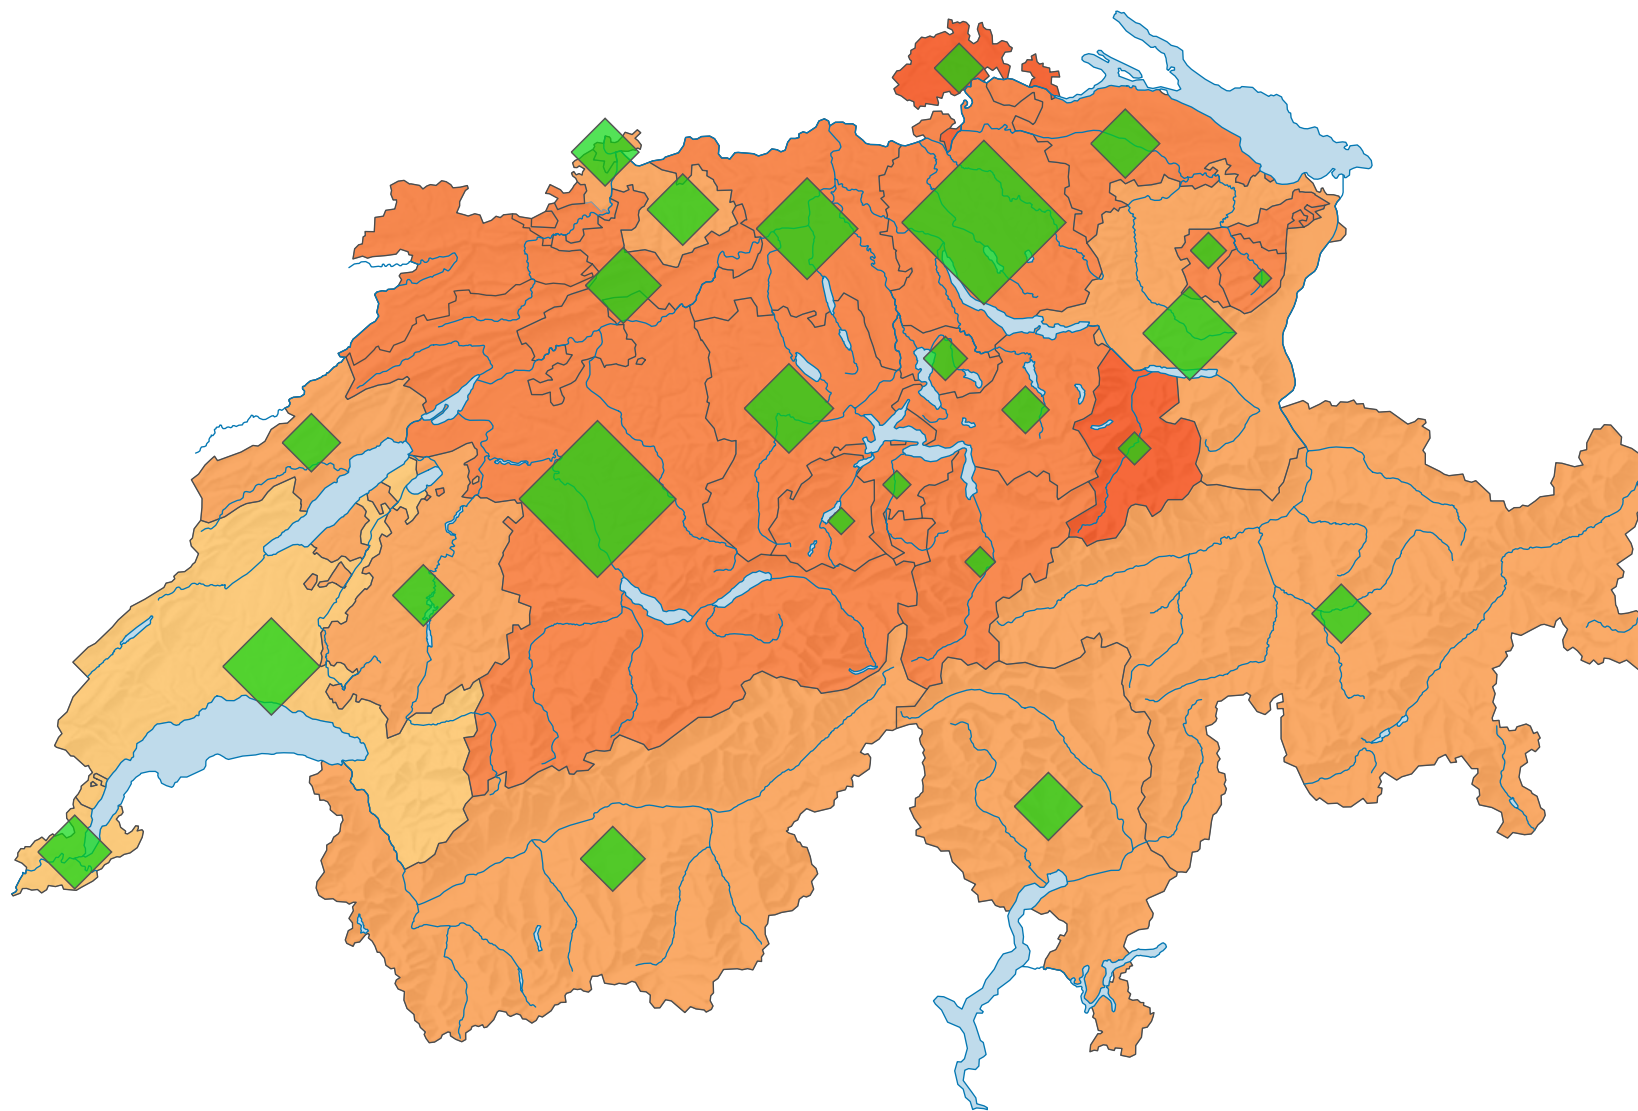

Stimmbeteiligung, Abstimmung vom 28.05.1978

Stimmbeteiligung, in %

Schweiz: 48,9

Anzahl Stimmende

Schweiz: 1 876 539

Symbole mit einem Wert unter 2 000 wurden zur besseren Lesbarkeit visuell vergrössert dargestellt.

0 35 70 km

Raumgliederung:
Kantone