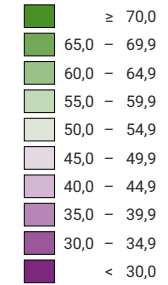

**Ja-Stimmenanteil, in %**

Schweiz: 54,8

**Anzahl gültige Stimmen**

**Total: 1 773 075**

Symbole mit einem Wert unter 2 000 wurden zur besseren Lesbarkeit visuell vergrößert dargestellt.

**Raumgliederung:**  
Kantone