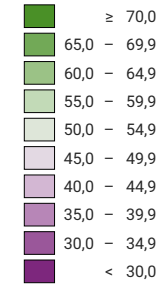

Ja-Stimmenanteil, in %

Schweiz: 47,9

Anzahl gültige Stimmen

Total: 1 850 238

Symbole mit einem Wert unter 2 000 wurden zur besseren Lesbarkeit visuell vergrößert dargestellt.

0 35 70 km

Raumgliederung:
Kantone