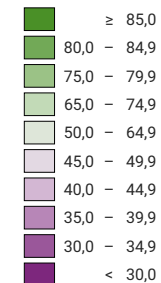

Proportion de "oui" en %

Suisse: 70,7

Bulletins valables

Total: 1 810 815

Pour des raisons de lisibilité, la taille des symboles ayant une valeur inférieure à 2 000 a été augmentée.

0 35 70 km

Niveau géographique:
Cantons