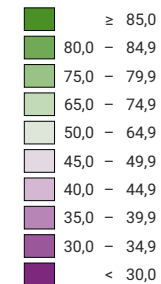

Proportion de "oui" en %

Suisse: 70,7

Bulletins valables

Total: 1 810 815

Pour des raisons de lisibilité, la taille des symboles ayant une valeur inférieure à 1 000 a été augmentée.

Niveau géographique:  
Districts