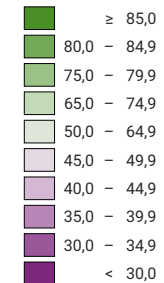

Proportion de "oui" en %

Suisse: 70,7

Bulletins valables

Total: 1 810 815

Pour des raisons de lisibilité, la taille des symboles ayant une valeur inférieure à 500 a été augmentée.

Niveau géographique:
Communes (politique)