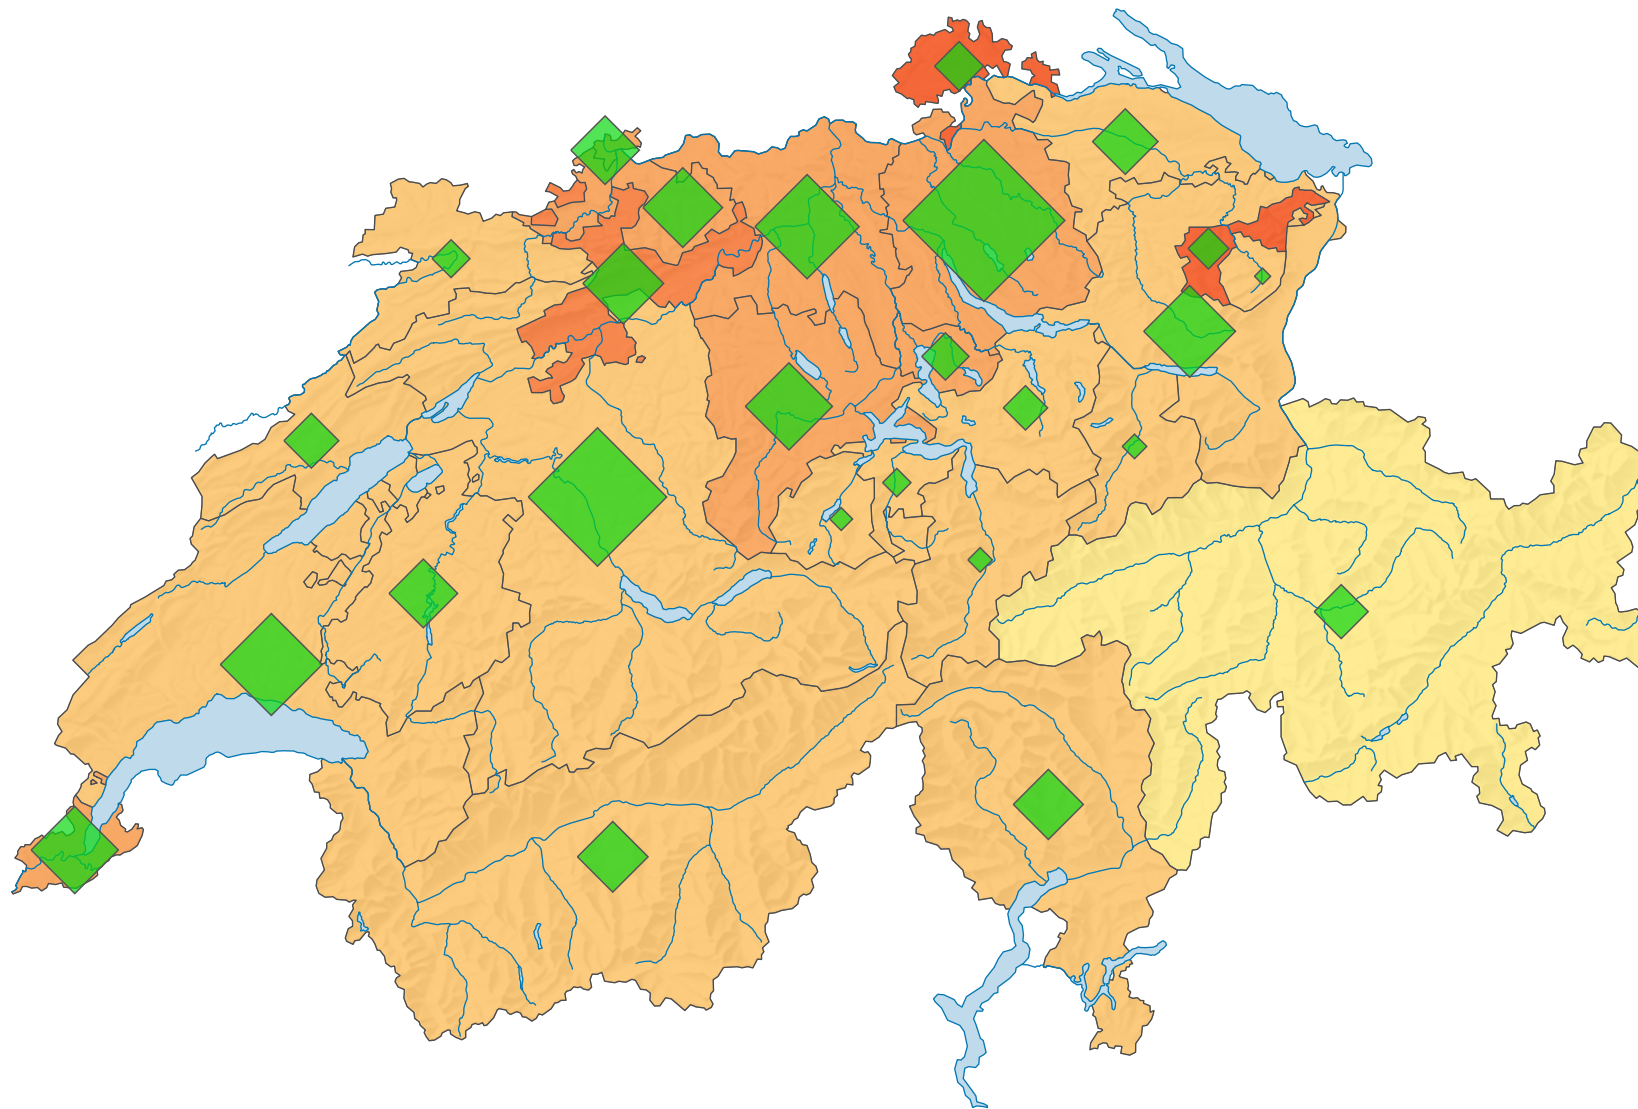

Participation, votation du 28.09.1997

Participation en %

Suisse: 40,7

Nombre de votants

Suisse: 1 881 338

Pour des raisons de lisibilité, la taille des symboles ayant une valeur inférieure à 2 000 a été augmentée.

0 35 70 km

Niveau géographique:
Cantons