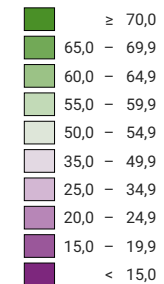

Ja-Stimmenanteil, in %

Schweiz: 29,3

Anzahl gültige Stimmen

Total: 1 859 773

Symbole mit einem Wert unter 2 000 wurden zur besseren Lesbarkeit visuell vergrößert dargestellt.

Raumgliederung:
Kantone