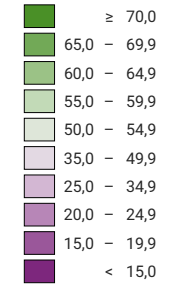

Ja-Stimmenanteil, in %

Schweiz: 29,3

Anzahl gültige Stimmen

Total: 1 859 773

Symbole mit einem Wert unter 1 000 wurden zur besseren Lesbarkeit visuell vergrößert dargestellt.

Raumgliederung:
Bezirke