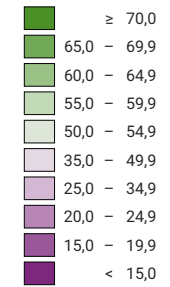

Ja-Stimmenanteil, in %

Schweiz: 29,3

Anzahl gültige Stimmen

Total: 1 859 773

Symbole mit einem Wert unter 1 000 wurden zur besseren Lesbarkeit visuell vergrößert dargestellt.

Raumgliederung:
Bezirke