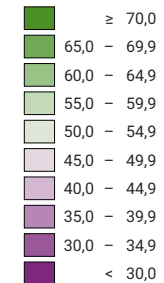

Proportion de "oui" en %

Suisse: 49,2

Bulletins valables

Total: 1 832 818

Pour des raisons de lisibilité, la taille des symboles ayant une valeur inférieure à 1 000 a été augmentée.

Niveau géographique:  
Districts