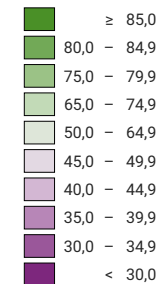

Proportion de "oui" en %

Suisse: 82,2

Bulletins valables

Total: 1 543 211

Pour des raisons de lisibilité, la taille des symboles ayant une valeur inférieure à 1 000 a été augmentée.

Niveau géographique:
Districts