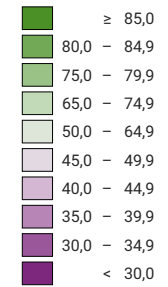

Ja-Stimmenanteil, in %

Schweiz: 82,2

Anzahl gültige Stimmen

Total: 1 543 211

Symbole mit einem Wert unter 1 000 wurden zur besseren Lesbarkeit visuell vergrößert dargestellt.

Raumgliederung:
Bezirke