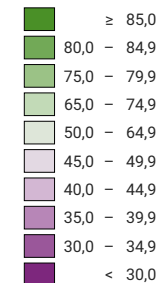

Proportion de "oui" en %

Suisse: 82,2

Bulletins valables

Total: 1 543 211

Pour des raisons de lisibilité, la taille des symboles ayant une valeur inférieure à 500 a été augmentée.

0 35 70 km

Niveau géographique:
Communes (politique)