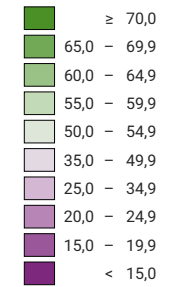

Ja-Stimmenanteil, in %

Schweiz: 22,5

Anzahl gültige Stimmen

Total: 1 605 033

Symbole mit einem Wert unter 1 000 wurden zur besseren Lesbarkeit visuell vergrößert dargestellt.

0 35 70 km

Raumgliederung:
Bezirke