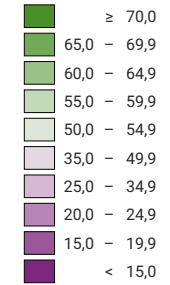

Ja-Stimmenanteil, in %

Schweiz: 25,9

Anzahl gültige Stimmen

Total: 1 606 160

Symbole mit einem Wert unter 2 000 wurden zur besseren Lesbarkeit visuell vergrößert dargestellt.

Raumgliederung:
Kantone