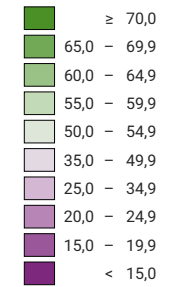

Ja-Stimmenanteil, in %

Schweiz: 25,9

Anzahl gültige Stimmen

Total: 1 606 160

Symbole mit einem Wert unter 1 000 wurden zur besseren Lesbarkeit visuell vergrössert dargestellt.

Raumgliederung:
Bezirke