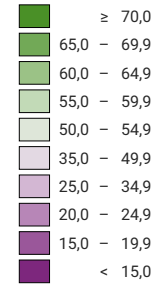

Ja-Stimmenanteil, in %

Schweiz: 25,9

Anzahl gültige Stimmen

Total: 1 606 160

Symbole mit einem Wert unter 1 000 wurden zur besseren Lesbarkeit visuell vergrössert dargestellt.

Raumgliederung:
Bezirke