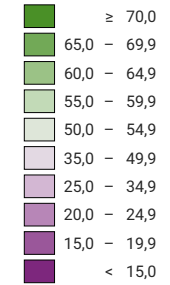

**Ja-Stimmenanteil, in %**

Schweiz: 25,9

**Anzahl gültige Stimmen**

Total: 1 606 160

Symbole mit einem Wert unter 1 000 wurden zur besseren Lesbarkeit visuell vergrößert dargestellt.

Raumgliederung:  
Bezirke