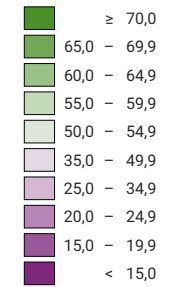

Ja-Stimmenanteil, in %

Schweiz: 25,9

Anzahl gültige Stimmen

Total: 1 606 160

Symbole mit einem Wert unter 500 wurden zur besseren Lesbarkeit visuell vergrößert dargestellt.

Raumgliederung:
Gemeinden (Politik)