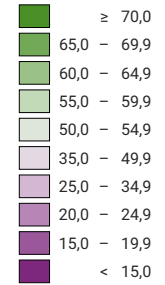

**Ja-Stimmenanteil, in %**

Schweiz: 25,9

**Anzahl gültige Stimmen**

Total: 1 606 160

Symbole mit einem Wert unter 500 wurden zur besseren Lesbarkeit visuell vergrößert dargestellt.

**Raumgliederung:**  
Gemeinden (Politik)