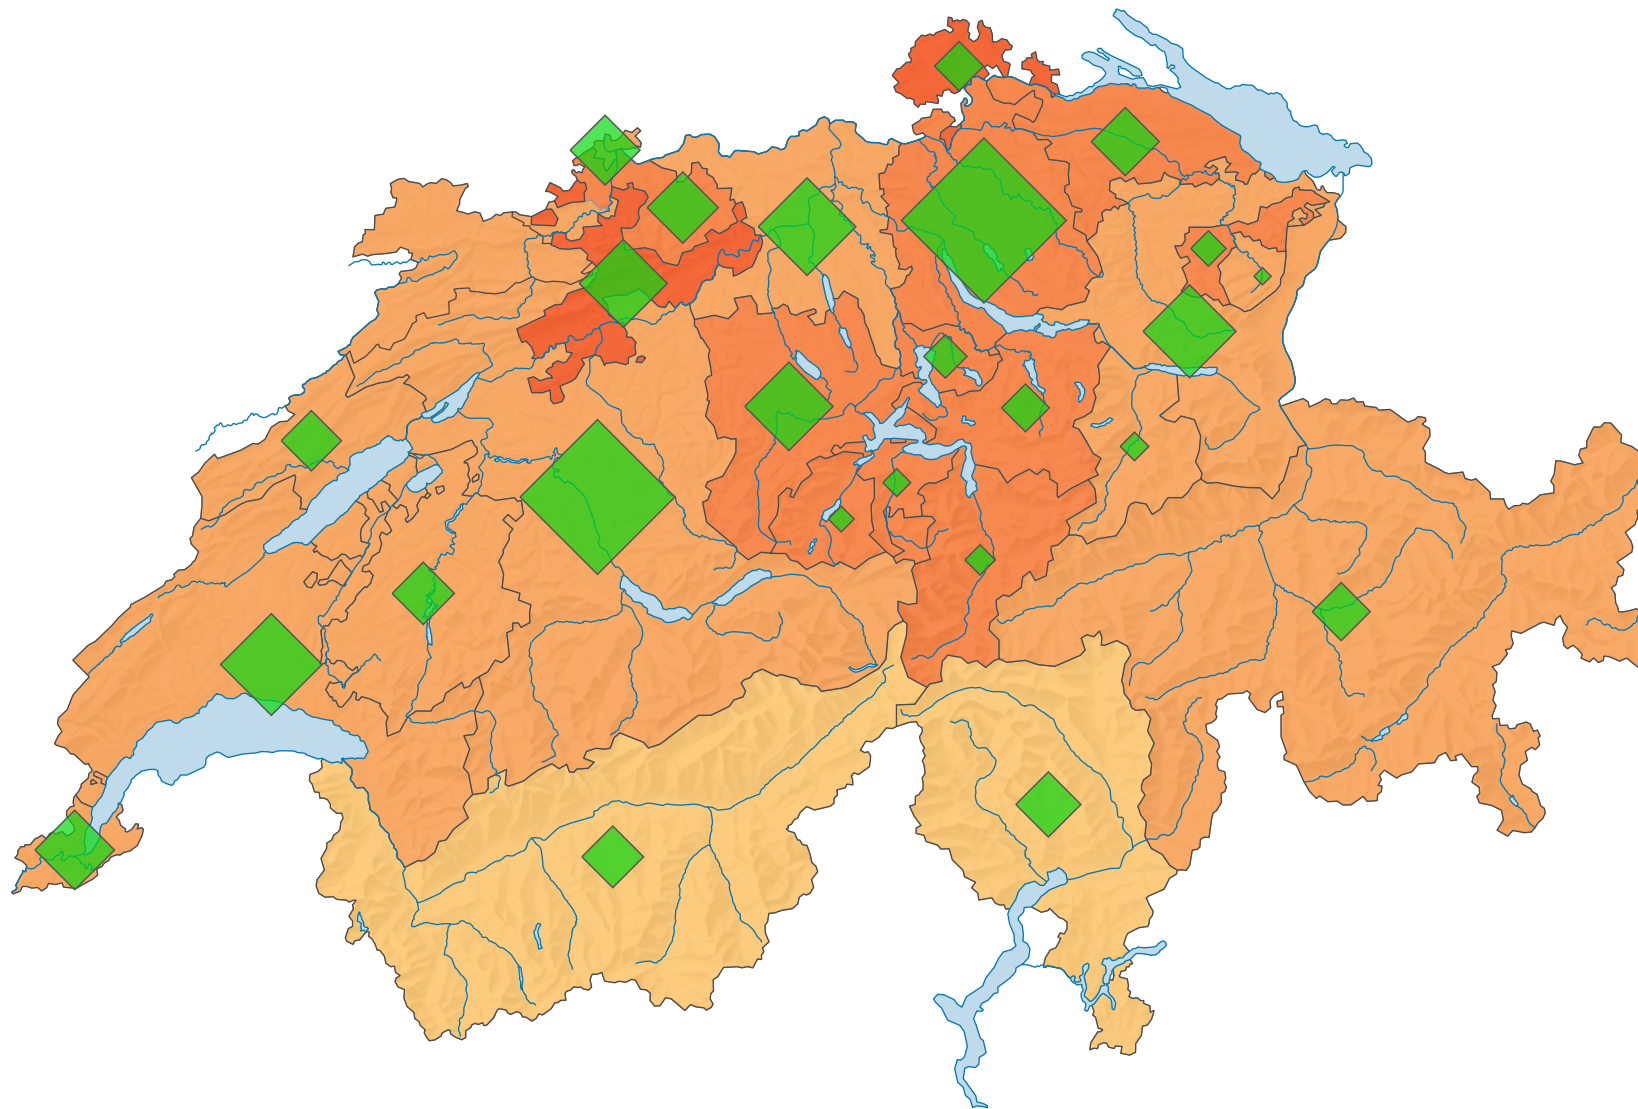

Stimmbeteiligung, Abstimmung vom 12.06.1977

Stimmbeteiligung, in %

Schweiz: 50,0

Anzahl Stimrende

Schweiz: 1 896 462

Symbole mit einem Wert unter 2 000 wurden zur besseren Lesbarkeit visuell vergrössert dargestellt.

0 35 70 km

Raumgliederung:
Kantone