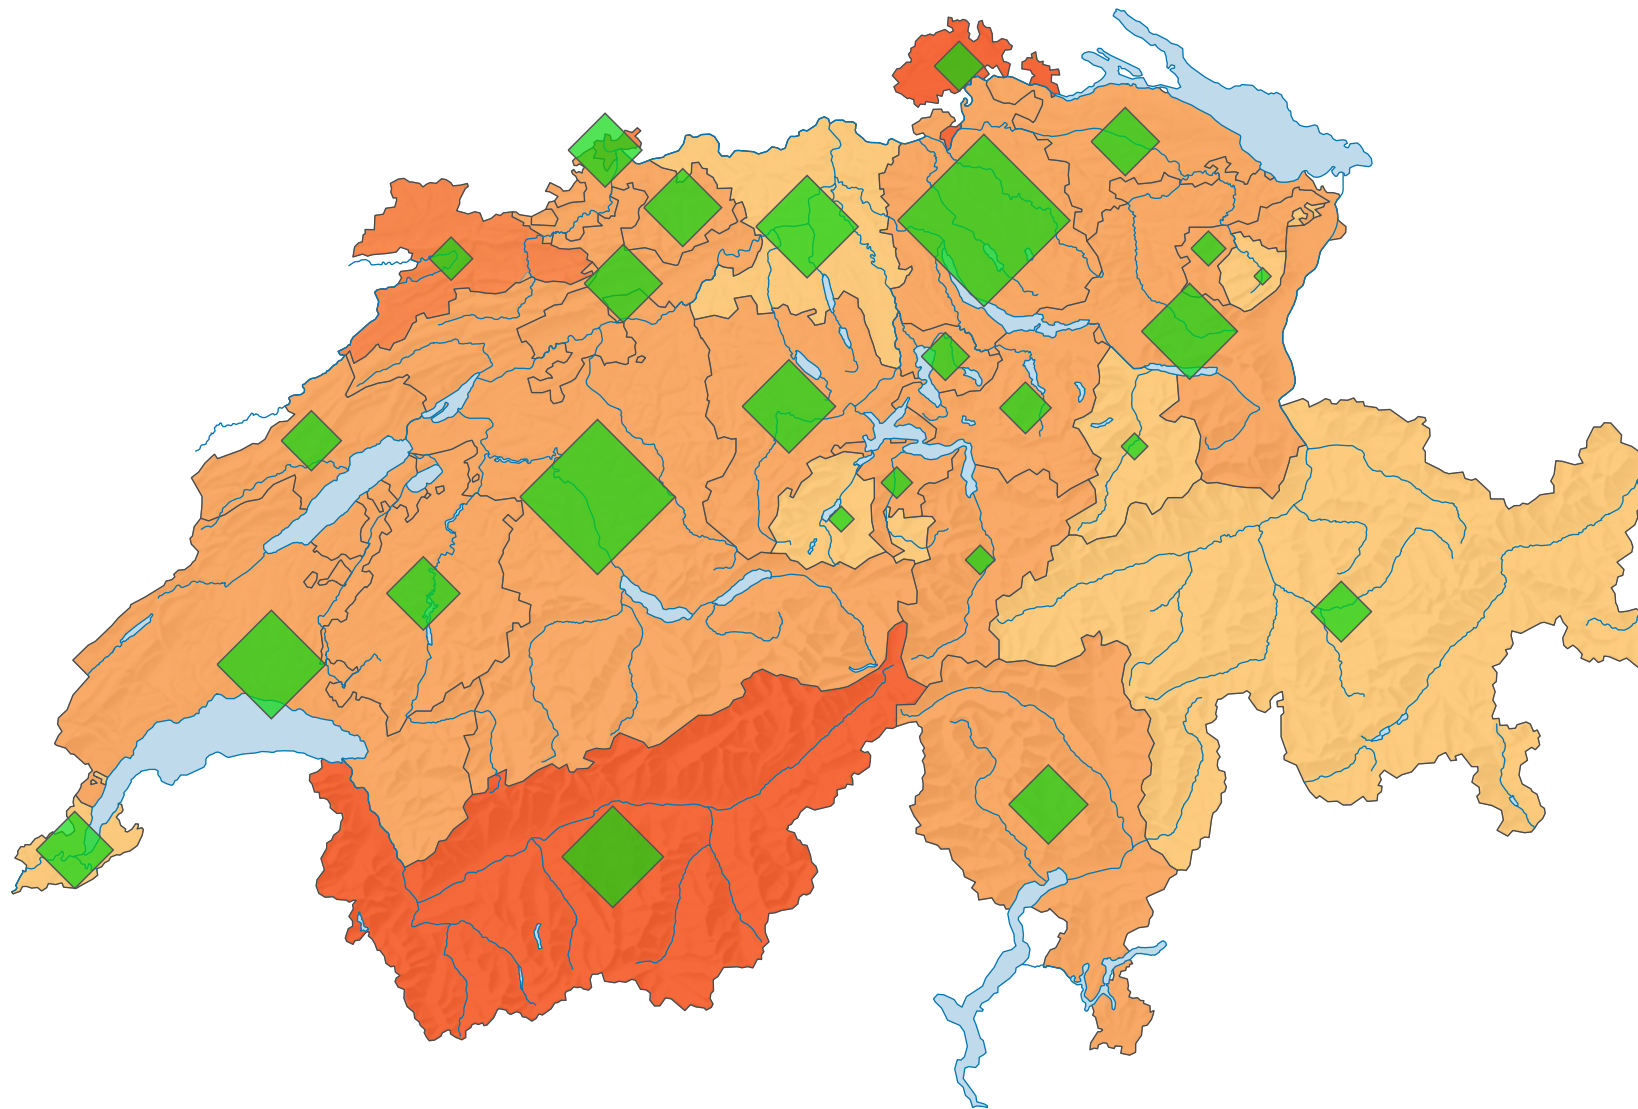

Stimmbeteiligung, Abstimmung vom 01.12.1996

Stimmbeteiligung, in %

Schweiz: 46,6

Anzahl Stimrende

Schweiz: 2 142 582

Symbole mit einem Wert unter 2 000 wurden zur besseren Lesbarkeit visuell vergrössert dargestellt.

0 35 70 km

Raumgliederung:
Kantone